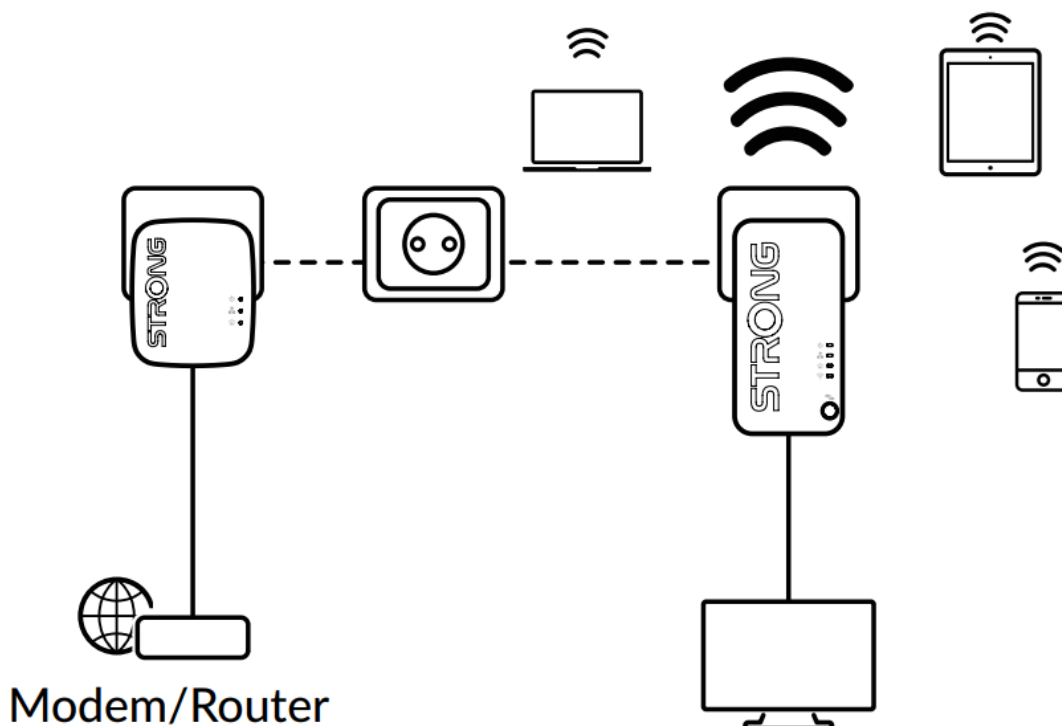

Strong Powerline WF 1000 DUO MINI

Vytvořte si velmi snadno vysokorychlostní **Wi-Fi hotspot** s rychlostí **až 750 Mbit/s** pomocí stávající elektroinstalace vaší domácnosti. Jednoduše připojte adaptér Powerline 1000 MINI k vašemu stávajícímu internetovému modemu prostřednictvím **portu Ethernet** a okamžitě získáte připojení k internetu dostupné **z jakékoli napájecí zásuvky**. Pak pomocí adaptéru Wi-Fi 1000 MINI můžete vytvořit ve vybrané místnosti nový Wi-Fi hotspot a během několika minut tak rozšířit pokrytí vaší domácnosti Wi-Fi signálem.

Sada obsahuje jeden adaptér Powerline 1000 MINI a jeden adaptér Powerline Wi-Fi 1000 MINI. Součástí balení jsou dva ethernet kabely.

ZÁKLADNÍ SPECIFIKACE

Přenosová rychlost: až 1000 Mbit/s (750 Mbit/s bezdrátově, 433 Mbit/s při 5 GHz, 300 Mbit/s při 2,4 GHz)

Standard Powerline: HomePlug AV2, HomePlug AV, IEEE802.3, IEEE802.3u

Dosah: až 300 m

Barva: bílá

Powerline 1000 MINI

Rozhraní: 1× RJ-45 100/100/1000 Mbps

Rozměry: 75 × 68 × 63 mm

Hmotnost: 79 g

Powerline Wi-Fi 1000 MINI