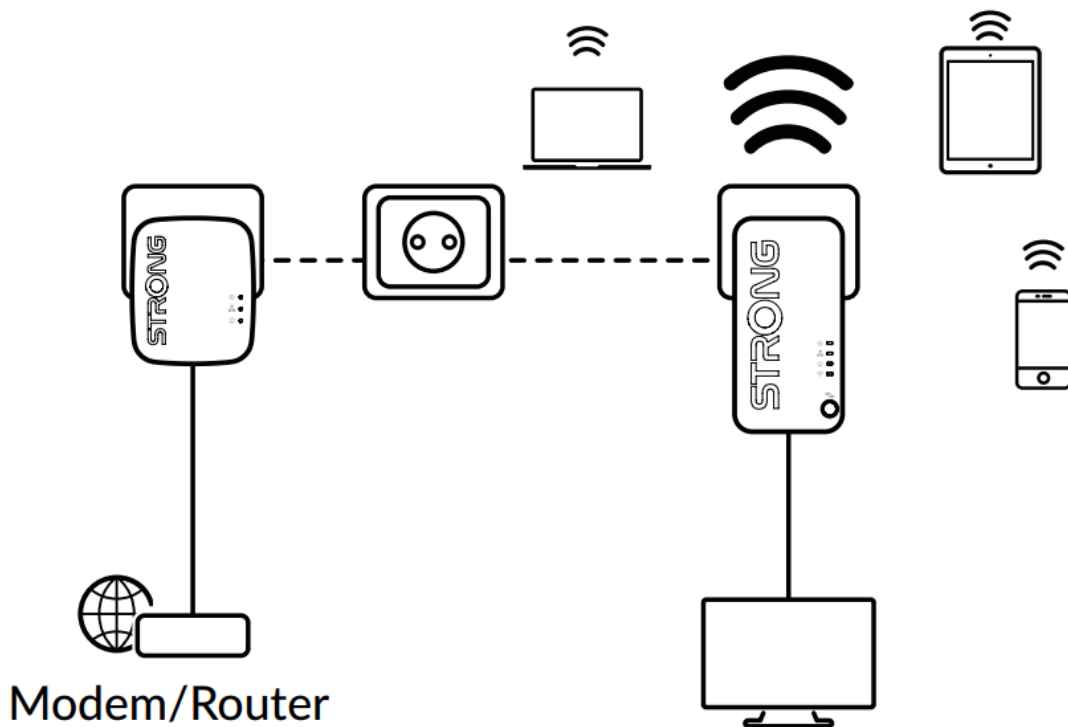

## STRONG POWERLINE WF 1000 DUO MINI

|              |   |
|--------------|---|
| Cena celkem: | <b>1 588 Kč</b><br><b>(bez DPH: 1 312 Kč)</b> |
| Běžná cena:  | <b>1 747 Kč</b>                               |
| Ušetříte:    | <b>159 Kč</b>                                 |
| Kód zboží:   | NETSRG1150                                    |
| Part No.:    | POWERLWF1000DUOMINI                           |
| Záruka:      | 48 měs.                                       |
| Stav:        | Nové zboží                                    |

#### Strong Powerline WF 1000 DUO MINI

Vytvořte si velmi snadno vysokorychlostní **Wi-Fi hotspot** s rychlostí **až 750 Mbit/s** pomocí stávající elektroinstalace vaší domácnosti. Jednoduše připojte adaptér Powerline 1000 MINI k vašemu stávajícímu internetovému modemu prostřednictvím **portu Ethernet** a okamžitě získáte připojení k internetu dostupné **z jakékoli napájecí zásuvky**. Pak pomocí adaptéru Wi-Fi 1000 MINI můžete vytvořit ve vybrané místnosti nový Wi-Fi hotspot a během několika minut tak rozšířit pokrytí vaší domácnosti Wi-Fi signálem.

Sada obsahuje jeden adaptér Powerline 1000 MINI a jeden adaptér Powerline Wi-Fi 1000 MINI. Součástí balení jsou dva ethernet kabely.

**Dosah:** až 300 m

**Barva:** bílá

**Powerline 1000 MINI**

**Rozhraní:** 1× RJ-45 100/100/1000 Mbps

**Rozměry:** 75 × 68 × 63 mm

**Hmotnost:** 79 g

**Powerline Wi-Fi 1000 MINI**

**Standard sítě:** IEEE 802.11b/g/n