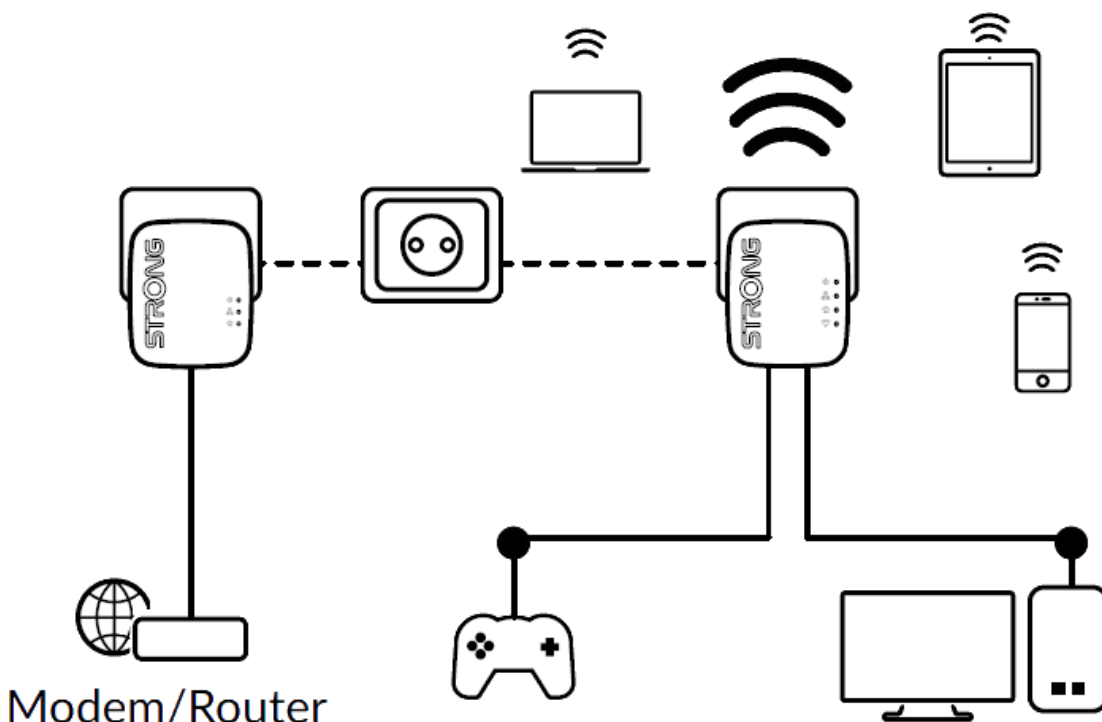

Strong Powerline WF 600 DUO MINI

Vytvořte si velmi snadno vysokorychlostní **Wi-Fi hotspot** s rychlostí **až 300 Mbit/s** pomocí stávající elektroinstalace vaší domácnosti. Jednoduše připojte adaptér Powerline 600 MINI k vašemu stávajícímu internetovému modemu prostřednictvím **portu Ethernet** a okamžitě získáte připojení k internetu dostupné **z jakékoli napájecí zásuvky**. Pak pomocí adaptéru Wi-Fi 600 MINI můžete vytvořit ve vybrané místnosti nový Wi-Fi hotspot a během několika minut tak rozšířit pokrytí vaší domácnosti Wi-Fi signálem.

Sada obsahuje jeden adaptér Powerline 600 MINI a jeden adaptér Powerline Wi-Fi 600 MINI. Součástí balení jsou dva ethernet kabely.

ZÁKLADNÍ SPECIFIKACE

Přenosová rychlost: až 600 Mbit/s (300 Mbit/s bezdrátově)

Standard Powerline: HomePlug AV, IEEE802.3, IEEE802.3u

Dosah: až 300 m

Barva: bílá

Powerline 600 MINI

Rozhraní: 1× RJ-45 100/100 Mbps

Rozměry: 75 × 68 × 63 mm

Hmotnost: 79 g

Powerline Wi-Fi 600 MINI