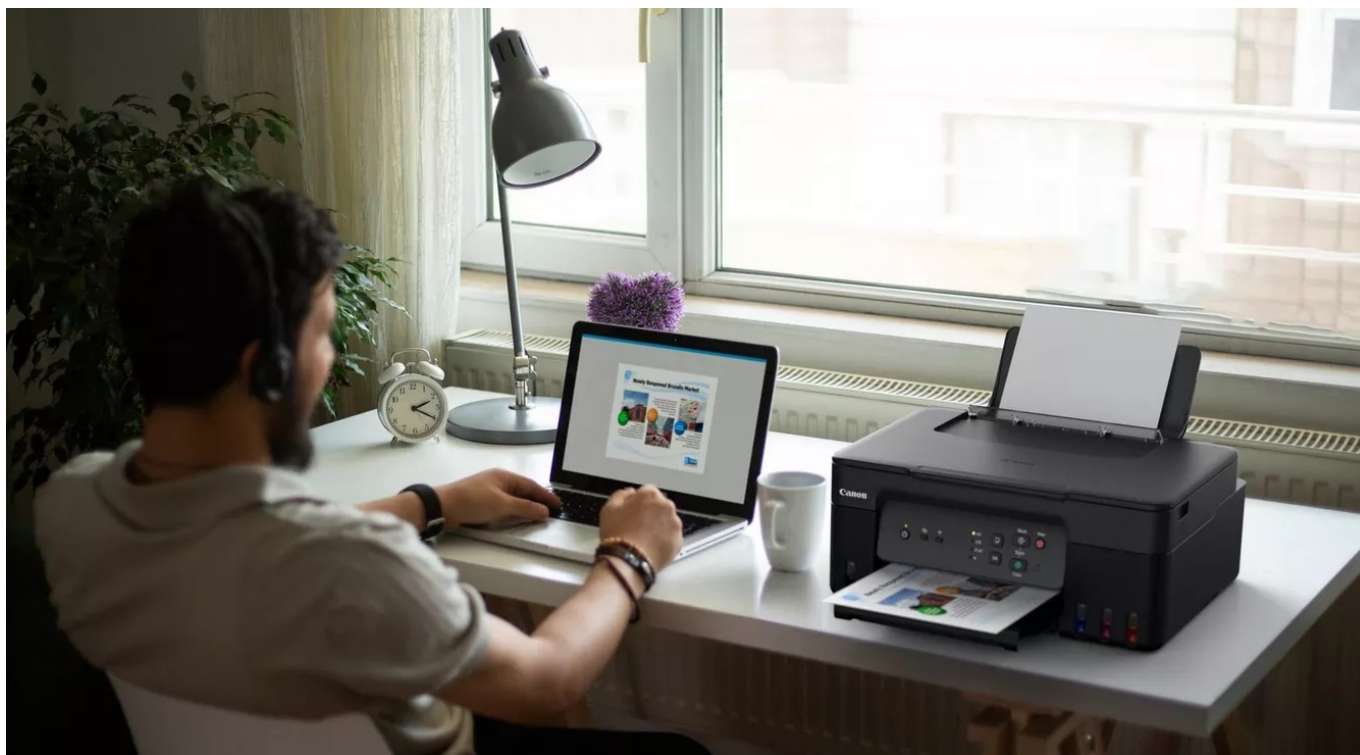

Multifunkční tiskárna Canon PIXMA G3430 si vzala za úkol kvalitní tisk při dosažení výrazné úspory nákladů. **Podporuje tisk, kopírování a skenování**, takže běžné kancelářské procesy zvládnete jen s jedním zařízením. Je ideální do domácnosti i osobní kanceláře a díky **systému MegaTank** ušetříte, co to jen jde. **Multifunkce Canon PIXMA G3430** se vyznačuje přítomností **doplnitelných zásobníků s vysokou výtežností**, takže s jednou sadou standardních inkoustových lahvíček vytisknete až 4600 stran.

V porovnání s běžnými kazetovými tiskárnami tak **vychází provozní náklady na velmi nízkou částku**. Samozřejmostí je jednoduché ovládání, aby nastavení tisku a všech úloh zvládl každý. Systém vyměnitelných zásobníků je nejenom úsporný, ale také se snadno udržuje v ideální kondici. Tento model dosahuje **rychlosti tisku až 11 stran za minutu**. Potěší také podpora bezdrátového připojení pomocí **Wi-Fi**.

Canon PIXMA G3430

Multifunkční barevná inkoustová tiskárna formátu **A4** nabízející vysoké rozlišení tisku **až 4800 × 1200 DPI** při rychlosti **11 stran za minutu** černobíle a **6 stran za minutu** barevně. Disponuje vestavěným skenerem s rozlišením **600 × 1200 DPI** a zásobníkem papíru s kapacitou **100 listů**. Umístění nádržek na **inkoust v přední části** tiskárny umožňuje snadný přístup při doplňování inkoustu i přehled o jeho stávající hladině. Potěší také podpora tisku bez okrajů. Propojení s počítačem lze realizovat jak drátově skrze **USB**, tak bezdrátově skrz **Wi-Fi**. Je také kompatibilní s inteligentními hlasovými asisenty **Amazon Alexa a Google Assistant**.