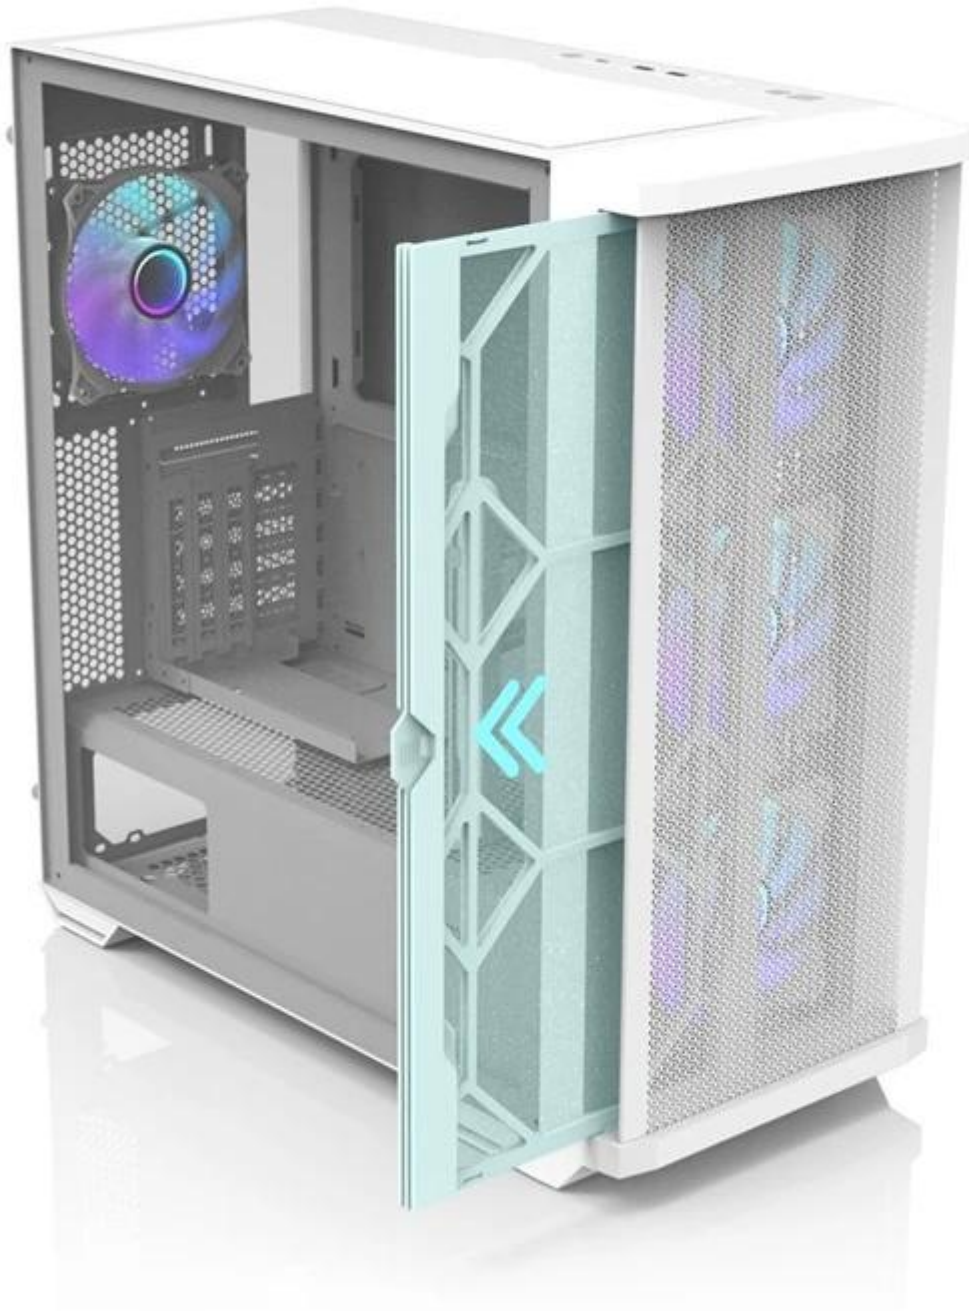

## ZALMAN Z10 DUO WHITE

Cena celkem:	<b>2 286 Kč</b> <b>(bez DPH: 1 889 Kč)</b>
Běžná cena:	<b>2 514 Kč</b>
Ušetříte:	<b>229 Kč</b>
Kód zboží:	CASZAL00491
Part No.:	Z10 DUO White
Záruka:	24 měs.
Stav:	Nové zboží

## ZALMAN Z10 Duo - skříň, do které se vejdou všechny vaše PC komponenty

**Počítačová skříň ZALMAN Z10 Duo** ve formátu **Middle Tower** se vyznačuje stylovým vzezřením a zesílenou konstrukcí. S přehledem pojme všechny komponenty a umožní vám vytvořit moderní herní PC nebo multimediální centrum. Nabízí celkem **4 předinstalované ventilátory s ARGB podsvícením**, které podpoří gamingový vzhled.

Front Panel

Dust Filter

Full Mesh

Tempered Glass

## ZALMAN Z10 Duo White

Počítačová skříň v provedení **Middle tower**. Na horním panelu jsou umístěny dva **USB 3.0 porty**, jeden **USB-C 3.1 port**, sluchátkový výstup a vstup pro mikrofon. Skříň je osazena celkem **čtyřmi ventilátory s ARGB podsvícením** o velikosti 120 mm. **Průhledná bočnice** společně s perforovaným předním panelem zajišťuje vytříbený design. Perforovaný přední panel je navíc možné vyměnit za přiložené tvrzené sklo a nechat tak ještě více vyniknout stylové ARGB podsvícení předních ventilátorů. Důmyslné řešení umožňuje pohodlné umístění **až 360 mm dlouhého výměníku** vodního chlazení na přední či horní straně. Ve skříni je dostatek prostoru pro chladič CPU do výšky až 173 mm a grafickou kartu o délce až 395 mm. Součástí skříně je interní ARGB ovladač pro až 6 ventilátorů a **sada prachových filtrů**. Dodávána je **bez zdroje**.