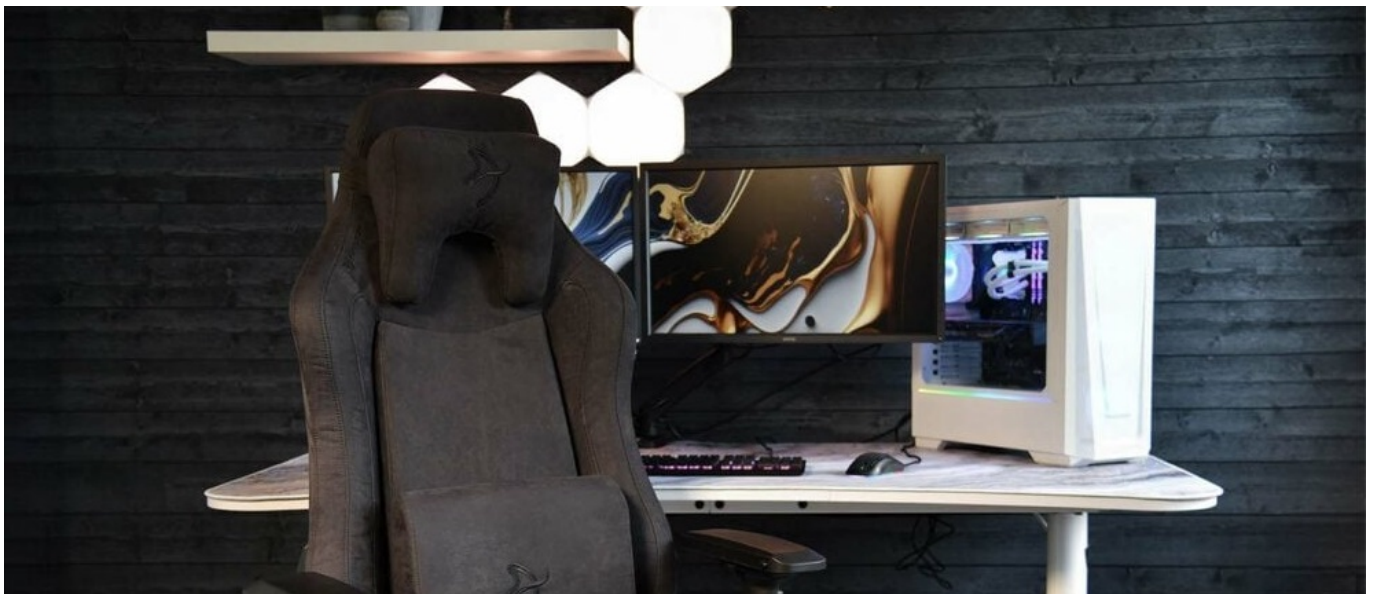

Herní židle Arozzi VERNAZZA SuperSoft z kvalitního materiálu, která vám poskytne vysoký komfort při náročné a dlouhotrvající práci i hraní her. **Pokročilý ergonomický design** ocení především vaše záda. Konstrukce židle podporuje **správné držení těla** a umožní vám pohodlně pracovat po delší dobu. K dispozici jsou **dva polštáře z paměťové pěny**.

Bederní polštář slouží pro oporu zad a **polštář v oblasti opěrky hlavy** zase poskytne oporu pro krk a nejbližší okolí hlavy. **Mikrovlákno Supersoft** je speciální typ tkaniny, která je lehká na dotek a současně velmi odolná. Je zhotovena z vláken, která jsou tak hustá, že v nich neulpívá tolik prachu ani alergenů.

Samozřejmostí jsou široké možnosti **nastavení a přizpůsobení výšky nebo opěradla** dle vašich požadavků. Díky **funkci houpání** uzamknete židli v dané poloze a při jemném naklánění můžete relaxovat. Nebo můžete židli v určité poloze rovnou

zamknout a opěradlo i sedák stabilizovat. **Loketní opěrky jsou nastavitelné v několikasměrech** a potěší také celková **nosnost 145 kg**.

Arozzi VERNAZZA SuperSoft

Herní židle speciálně vytvořená pro zlepšení ergonomie a komfortu při dlouhých hodinách strávených u počítače. Je potažena kvalitní **tkaninou z mikrovlákna** s velmi jemnou strukturou. **Nastavitelná výška židle**, opěrky rukou nastavitelné ve všech směrech a úhel sklonu opěradla **až 165°** zajistí maximální pohodlí. Samozřejmostí je možnost **otáčení o 360°** a houpací mechanismus. Součástí balení jsou i **dva polštáře z paměťové pěny**, které zajistí podporu páteře v krční a bederní části. Nosnost je díky robustnímu kovovému rámu a základně kol **až 145 kg**.