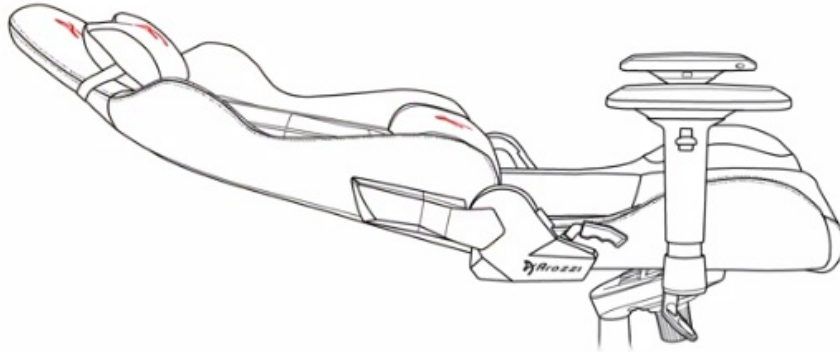

## Funkční ergonomie pro každého

Židle Arozzi VERNAZZA Soft PU disponuje **nastavitelnou výškou sedadla**, takže se při hraní nebo práci na PC nemusíte vznášet. **Nastavitelná opěrka zad** se přizpůsobí pracovní zátěži i odpočinku po obědě nebo likvidaci finálního bossa. Zada vám kryje **dvojice opěrných polštářků** v kritických oblastech hlavy a beder. Další ergonomické prvky představují **nastavitelné loketní opěrky**. Samozřejmostí je **robustní konstrukce**. Kovový rám zajišťuje extrémní pevnost a odolnost s **nosností až 145 kg**. **Naklápěcí mechanismus** s funkcí uzamykání vám umožní řádně se uvelebit v preferovaném úhlu a užít si naplno multimediální zážitky. Nechybí ani možnost **houpání**.

### ZÁKLADNÍ SPECIFIKACE

**Nastavitelná výška sedadla:** 47-57 cm

**Výška židle:** 133-143 cm

**Šířka sedáku:** 32 cm

**Hloubka sedáku:** 50 cm

**Výška opěradla:** 86 cm

**Nosnost:** 145 kg

**Hmotnost:** 26 kg