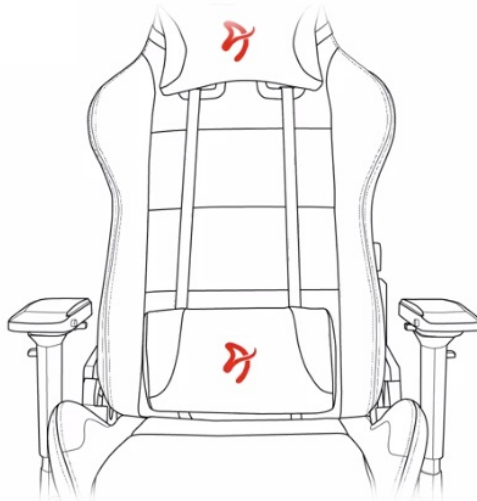

Popis

Arozzi VERNAZZA Soft PU - pohodlné sezení, které se neodmítá

Herní židle Arozzi VERNAZZA Soft PU, která si vás získá svou univerzálností a pokročilou ergonomií. Židle z modelové řady Soft PU jsou **potáženy kvalitní syntetickou kůží**, která se díky **hladkému povrchu snadno čistí** a nevyžaduje zvýšenou údržbu. Skvrny nebo rozlitou kapalinu rychle a jednoduše setřete. Další předností tohoto materiálu je **zvýšená odolnost**. Židle Arozzi VERNAZZA Soft PU s přehledem odolává zubu času a je ideální jak do domácího, tak komerčního prostředí. O vaše pohodlí se postará **prostorný sedák**, který je vhodný pro rozmanité typy a velikosti těla. Ve spojení s ergonomií vytváří **ideální prostředí pro náročnou práci i dlouhé hodiny hraní**.

Funkční ergonomie pro každého

Židle Arozzi VERNAZZA Soft PU disponuje **nastavitelnou výškou sedadla**, takže se při hraní nebo práci na PC nemusíte vznášet. **Nastavitelná opěrka zad** se přizpůsobí pracovní zátěži i odpočinku po obědě nebo likvidaci finálního bossa. Zada vám kryje **dvojice opěrných polštářků** v kritických oblastech hlavy a beder. Další ergonomické prvky představují **nastavitelné loketní opěrky**. Samozřejmostí je **robustní konstrukce**. Kovový rám zajišťuje extrémní pevnost a odolnost s **nosností až 145 kg**. **Naklápěcí mechanismus** s funkcí uzamykání vám umožní řádně se uvelebit v preferovaném úhlu a užít si naplno multimediální zážitky. Nechybí ani možnost **houpání**.

ZÁKLADNÍ SPECIFIKACE

Nastavitelná výška sedadla: 47-57 cm

Výška židle: 133-143 cm

Šířka sedáku: 32 cm

Hloubka sedáku: 50 cm

Výška opěradla: 86 cm

Nosnost: 145 kg

Hmotnost: 26 kg