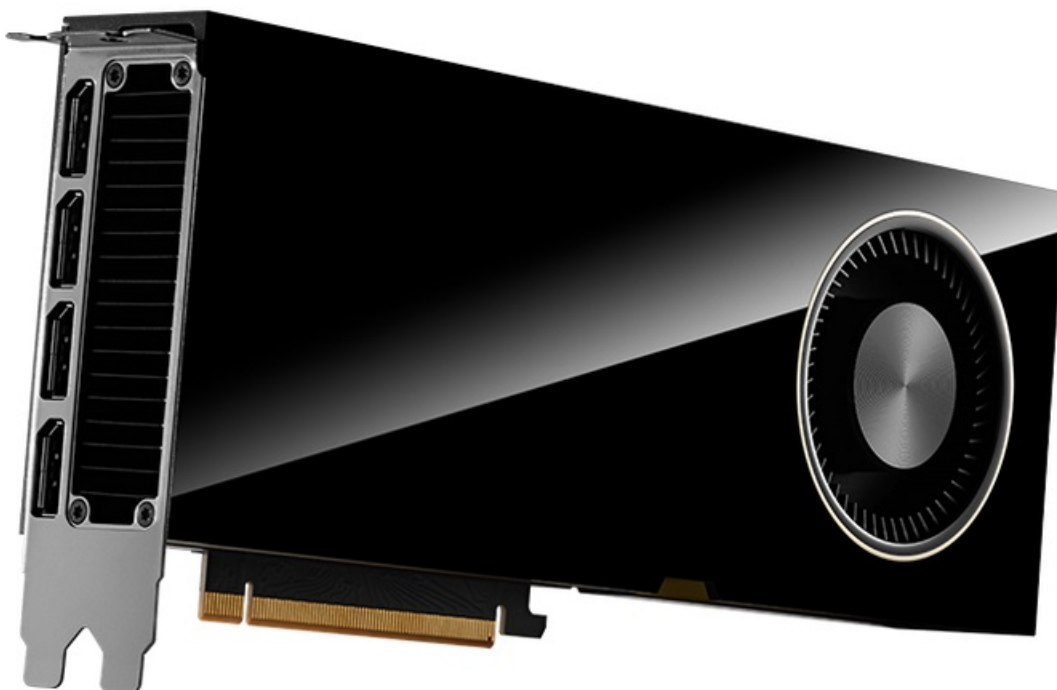

PNY QUADRO RTX 6000 ADA GENERATION 48GB

Cena celkem:	197 018 Kč (bez DPH: 162 825 Kč)
Běžná cena:	216 720 Kč
Ušetříte:	19 702 Kč
Kód zboží:	VGPNY2145
Part No.:	VCNRTX6000ADA-PB
Záruka:	36 měs.
Stav:	Nové zboží

Popis

PNY Quadro RTX 6000 Ada Generation - objevte nové možnosti profesionálního výkonu

PNY Quadro RTX 6000 Ada Generation představuje výkonnou grafickou kartou, která je určena do profesionálních pracovních stanic. Nabízí extrémní performanci, pokročilé technologie a jádra RT, Tensor jádra a CUDA pro mimořádně realistické vykreslování obsahu, AI a ultrarychlé pracovní postupy. Model disponuje enormní **kapacitou paměti 8 GB GDDR6 ECC**, umožní vám chod graficky náročného softwaru a dosažení perfektních výsledků na profesionálním pracovním poli. Grafická karta **PNY Quadro RTX 6000** běží na **architektuře NVIDIA Ada Lovelace** a svým výkonem je určena pro všechny **návrháře, designéry, inženýry** a všechny, kteří se věnují pokročilé grafice.

ZÁKLADNÍ SPECIFIKACE

Grafický čip: NVIDIA Quadro RTX 6000

Velikost paměti: 48 GB GDDR6 ECC

Typ sběrnice: PCI Express 4.0 x16

Porty: 4× DisplayPort

Rozměry: 266,7 × 111,76 mm

Napájení: 1× 16pin PCIe

Podporované technologie