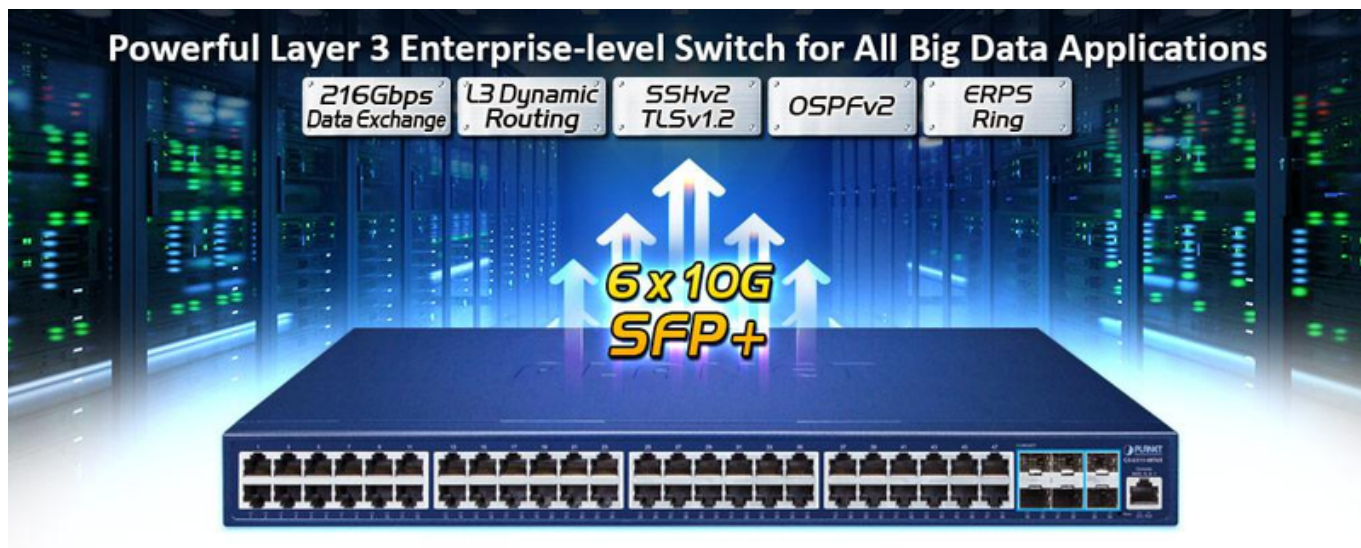

Stav: Nové zboží

Popis

PLANET GS-6311-48T6X

Špičkový řízený multiportový 10 Gb/s switch s L3/L2 přepínáním a bezpečnostními funkcemi.

Plně spravovatelný 10 Gb/s ethernetový přepínač navržený pro pokrytí požadavků s vysokou šířkou pásma (bezdrátové přístupové body Wi-Fi 6/6E, NAS, pracovní stanice, zařízení s 10 Gb/s rozhraním atd.). Je vybaven 48 porty GbE RJ-45 a 6 sloty 10G SFP+ pro optické moduly.

Funkce **směrování IP na 3. vrstvě, IPv4 podporuje RIPv2 a OSPFv2, hardwarové statické směrování IPv4**, směrování podle VLAN, Spanning Tree protokol, link agregace, QoS funkce, multicast, zabezpečení (802.1x, TACACS+, RADIUS, VLAN, ACL atd.), **ERPS ring (ITU-T G.8032)**.

Distribuční páteřní přepínač pro aplikaci v nejnáročnějších datových infrastrukturách, který disponuje pokročilými síťovými algoritmy a bezpečnostními funkcemi. Je určen pro nasazení do datových center, korporátních společností, metropolitních sítí atd. Plná propustnost zaručuje efektivní dostupnost sítě nebo síťových prostředků pro provozu skrz jím vedené nebo řízené. Přepínač je L3 routerem s podporou protokolů RIP a OSPF, disponuje pokročilým ACL (Access Control List) filtrem, který umožňuje řídit provoz na základě detekce MAC nebo IP adresy, TCP/UDP protokolu, IP priority z průchozího provozu switchem, lze nastavit autentifikaci fyzických portů pomocí RADIUS mechanismu IEEE 802.1x.

Možný monitoring mobilní aplikací [CloudViewer](#).

ZÁKLADNÍ SPECIFIKACE

Fyzické vlastnosti:

Porty: 48× 10/100/1000BASE-T RJ-45, 6× 10GBASE-SR/LR SFP+, 1× RJ-45 sériový (RS-232) port konzole

Paměť: 32k MAC adres, 512 MB RAM, 32 MB Flash