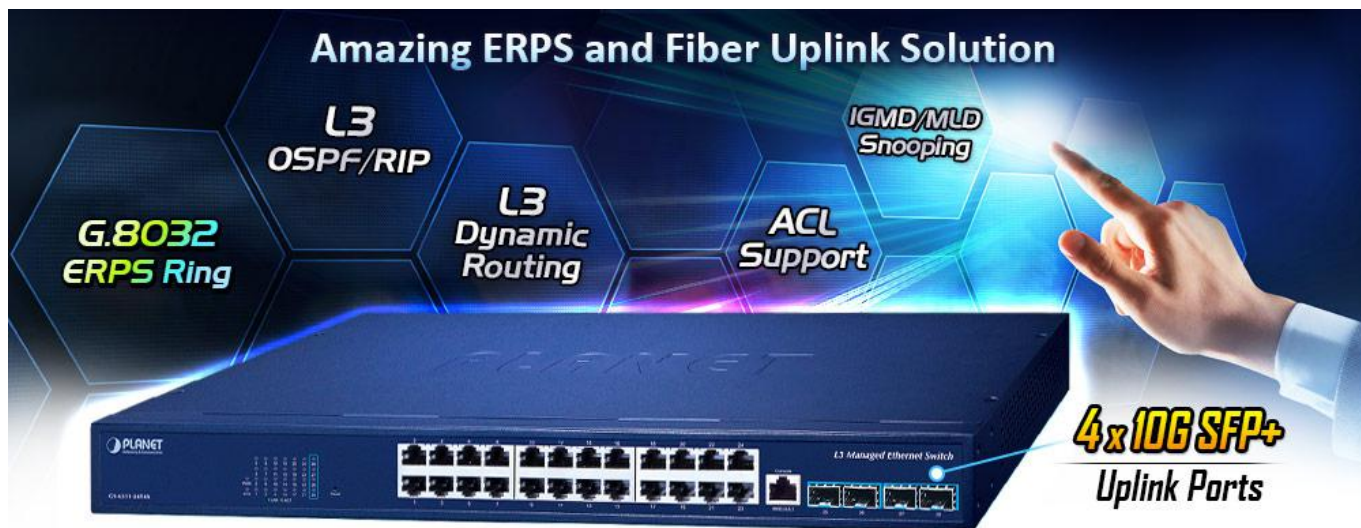

Špičkový řízený multiportový 10 Gb/s switch s L3/L2 přepínáním a bezpečnostními funkcemi.

Plně spravovatelný 10 Gb/s ethernetový přepínač navržený pro pokrytí požadavků s vysokou šířkou pásma (bezdrátové přístupové body Wi-Fi 6/6E, NAS, pracovní stanice, zařízení s 10 Gb/s rozhraním atd.). Je vybaven 24 GbE porty RJ-45 a 4 sloty 10G SFP+ pro optické moduly.

Distribuční páteřní přepínač pro aplikaci v nejnáročnějších datových infrastrukturách, který disponuje pokročilými síťovými algoritmy a bezpečnostními funkcemi. Je určen pro nasazení do datových center, korporátních společností, metropolitních sítí atd. Plná propustnost zaručuje efektivní dostupnost sítě nebo síťových prostředků pro provozu skrz jím vedené nebo řízené. Přepínač je L3 routerem s podporou protokolů RIP a OSPF, disponuje pokročilým ACL (Access Control List) filtrem, který umožňuje řídit provoz na základě detekce MAC nebo IP adresy, TCP/UDP protokolu, IP priority z průchozího provozu switchem, lze nastavit autentifikaci fyzických portů pomocí RADIUS mechanismu IEEE 802.1x.

Možný monitoring mobilní aplikací [CloudViewer](#).

ZÁKLADNÍ SPECIFIKACE

Fyzické vlastnosti:

Porty: 24× 10/100/1000BASE-T RJ-45, 4× 10GBASE-SR/LR SFP+, 1× RJ-45 sériový (RS-232) konzolový port

Paměť: 32k MAC adres, 512 MB RAM, 32 MB Flash

Propustnost: sběrnice 128 Gbps, provozně 95,23 Mpps

Podpora přenosu: JumboFrame 12 KB

Verze IP protokolu: IPv4, IPv6

Provedení: rackmount 1U

Napájení: interní zdroj AC 100–240 V (50/60 Hz), celkový příkon max. 23,2 W