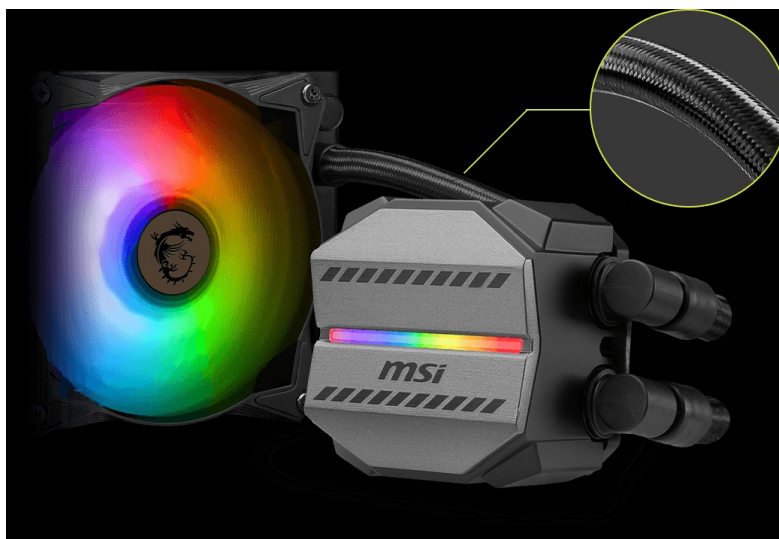

MSI MAG CORELIQUID M240

Cena celkem: **2 079 Kč****(bez DPH: 1 718 Kč)**Běžná cena: **2 287 Kč**Ušetříte: **208 Kč**

Kód zboží: CASMSI1035

Part No.: 306-7ZW4R14-813

Záruka: 36 měs.

Stav: Nové zboží

Popis

Bojujte v každé hře se ctí s vodním chladičem MSI MAG Core Liquid M240

Vodní chladič MSI MAG Core Liquid M240 požene PC sestavu do jakékoli herní výzvy. **Měděná deska** svým designem plně pokryje procesor a současně podporuje rychlý odvod tepla. Díky odolnému 3fázovému motoru v jádru čerpadla **eliminuje nadměrné vibrace** a umožní dlouhodobý provoz. Pokročilý design ventilátoru efektivně rozptyluje teplo a ve výbavě nechybí ani hadice, které jsou díky zesílenému síťování vysoce odolné.

Chladič MSI MAG Core Liquid M240 je osazen **ventilátory, které dosahují až 2000 ot/min**, čímž umožňují mimořádný chladicí výkon a průtok vzduchu. Ventilátory jsou vybaveny **kuličkovými ložisky**, které podporují delší životnost. **Lopatky z kvalitního akrylátu** umožňují stylové ARGB osvětlení.

MSI MAG CoreLiquid M240

Vodní chladič určený pro chlazení široké škály procesorů. Vyznačuje se vysokou kvalitou, výkonem a spolehlivostí. Disponuje **dvěma 120 mm** velkými ventilátory a čerpadlem s **ARGB** podsvícením. Odolné opletené hadice díky dostatečně širokému průměru zaručují **plynulý průtok** chladicí kapaliny.