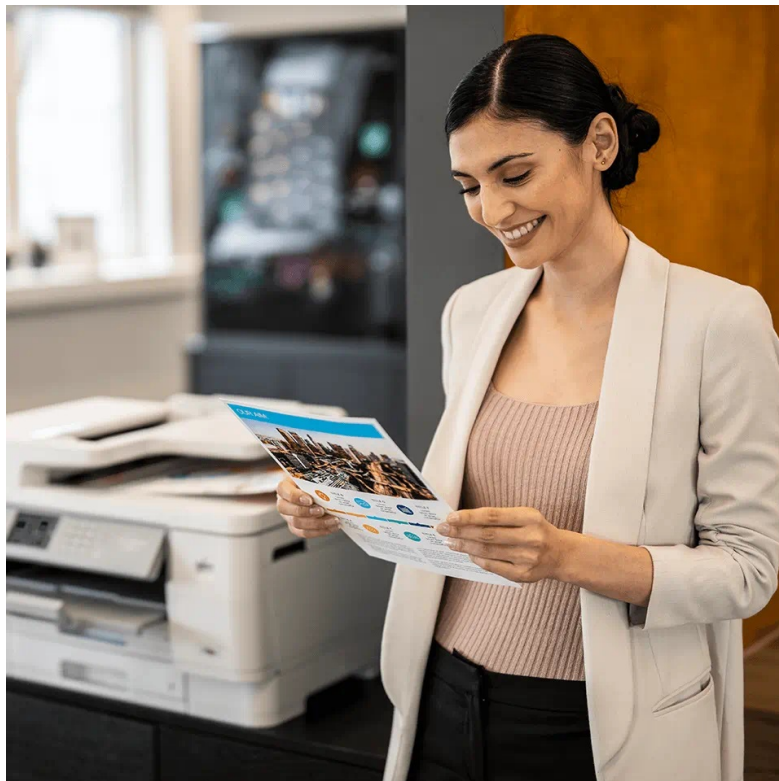

### Tisk dokumentů bez čekání - multifunkce 4 v 1 Brother MFC-J6955DW

Barevná multifunkční tiskárna Brother MFC-J6955DW je navržena pro moderní podnikání. Díky výkonnému tisku rychlostí až 30 stran za minutu, integrované kopírce, skeneru a faxu vám umožní zvládnout veškerou pracovní agendu. Nechybí ani funkce automatického oboustranného tisku, takže efektivně šetříte nejen čas, ale také peníze. Pro snadnou obsluhu je multifunkce Brother MFC-J6955DW vybavena barevnou dotykovou obrazovkou a tlačítky. Potěší také podpora bezdrátového připojení pomocí Wi-Fi a podpora NFC. USB port vám zpříjemní tisk dokumentů z přenosných USB médií.

### Brother MFC-J6955DW

Multifunkční barevná tiskárna formátu **A3** nabízející funkce tisku, skeneru, kopírky a faxu. Rozlišení tisku je až **4800 × 1200 DPI** a rychlost tisku činí 30 stran za minutu černobíle i barevně ve formátu A4. Disponuje vestavěným skenerem s rozlišením až **2400 × 1200 DPI**. Vybavena je zásobníky papíru s celkovou kapacitou **650 listů**. Potěší též **automatický podavač dokumentů** a **automatický duplexní tisk**. Ovládání tiskárny je velmi snadné díky **3,5" dotykovému displeji**. Pro připojení do sítě je k dispozici **RJ-45 port** a v případě bezdrátového připojení modul **Wi-Fi** a **NFC**. Pro rychlý tisk z médií je připraven **USB port**.