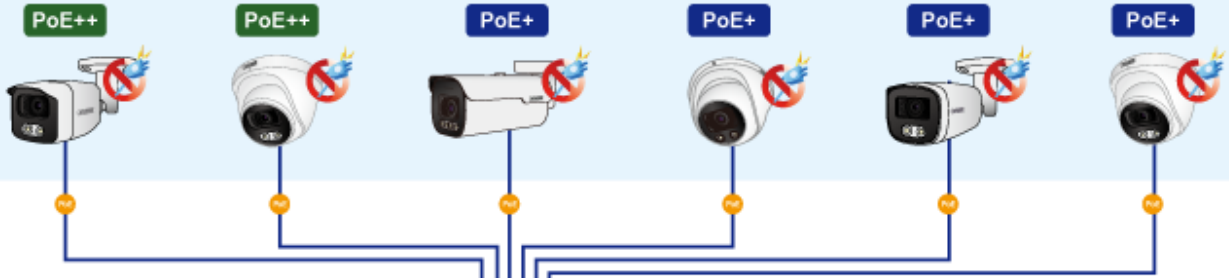

Přepínač s PoE++/PoE+ (Power over Ethernet) porty pro centralizované napájení zařízení po ethernetu jako jsou IP kamery, Wi-Fi prvky nebo VOIP telefony a s možností napojení do infrastruktury pomocí osmi 1G RJ-45 portů nebo dvou optických 1G SFP portů.

Zařízení je svým provedením vhodné jak pro instalaci do domácích nebo kancelářských prostorů, tak pro aplikace v lokálních rozvaděčích.

Výstupní výkon PoE portů je regulován v závislosti na příkonu napájených zařízení mechanismy EEE (Energy-Efficient Ethernet) podle IEEE 802.3az.

PoE funkce:

Celkový napájecí výkon: 180 W, IEEE 802.3af, IEEE 802.3at, IEEE 802.3bt

Počet injektorů: porty 1–2: max. 95 W, porty 3–6: max. 32 W

Typ napájení: porty 1–2: End-span + Mid-span, porty 3–6: End-span

Pokročilé funkce:

1. ochrana obvodů zabraňuje rušení napájení mezi porty
2. automatická detekce napájeného zařízení (PD)
3. podpora PoE v režimu BT, Legacy a UPoE

6 PoE IP Cameras

- Power Line
- 1000BASE-T UTP
- 1000BASE-T UTP with PoE
- 1000BASE-SX/LX Fiber Optic