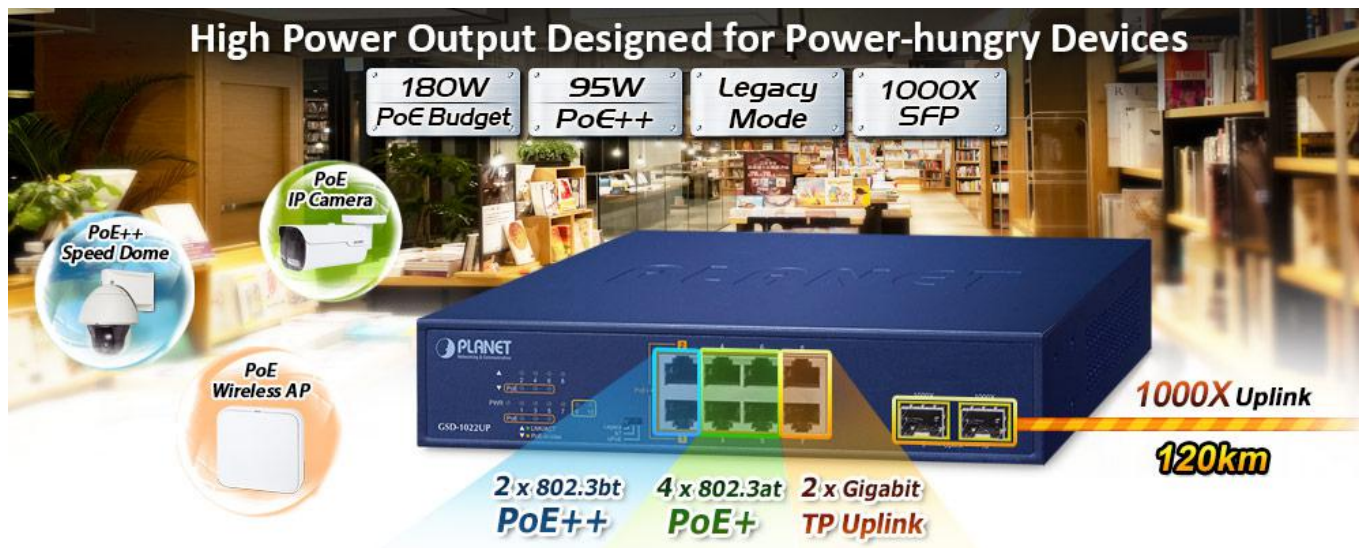

PLANET GSD-1022UP

Cena celkem:	3 495 Kč (bez DPH: 2 889 Kč)
Běžná cena:	3 845 Kč
Ušetříte:	350 Kč
Kód zboží:	NETPLA2498
Part No.:	GSD-1022UP
Záruka:	38 měs.
Stav:	Nové zboží

Popis

PLANET GSD-1022UP

Neřízený gigabitový PoE++ přepínač, 2× 10/100/1000 Base-T RJ-45 s injektory 802.3bt, 4× 10/100/1000 Base-T s injektory 802.3at, 2× 10/100/1000 Base-T RJ-45, 2× 1000 Base-X SFP, napájecí výkon až **180 W**.
LED indikace využití PoE portů, **DIP switch** pro provozní režimy **UPOE/BT/Legacy**.

Přepínač s PoE++/PoE+ (Power over Ethernet) porty pro centralizované napájení zařízení po ethernetu jako jsou IP kamery, Wi-Fi prvky nebo VOIP telefony a s možností napojení do infrastruktury pomocí osmi 1G RJ-45 portů nebo dvou optických 1G SFP portů.

Zařízení je svým provedením vhodné jak pro instalaci do domácích nebo kancelářských prostorů, tak pro aplikace v lokálních rozvaděčích.

Výstupní výkon PoE portů je regulován v závislosti na příkonu napájených zařízení mechanismy EEE (Energy-Efficient Ethernet) podle IEEE 802.3az.

ZÁKLADNÍ SPECIFIKACE

Fyzické vlastnosti:

Porty: 8x 10/100/1000Base-T RJ-45, 2x 1000Base-X SFP

Paměť: 4k MAC adres

Propustnost: sběrnice 20 Gbps, provozně 13,39 Mpps

Podpora přenosu: JumboFrame 9 KB

Provedení: 9" desktop, rack 1U, na zeď