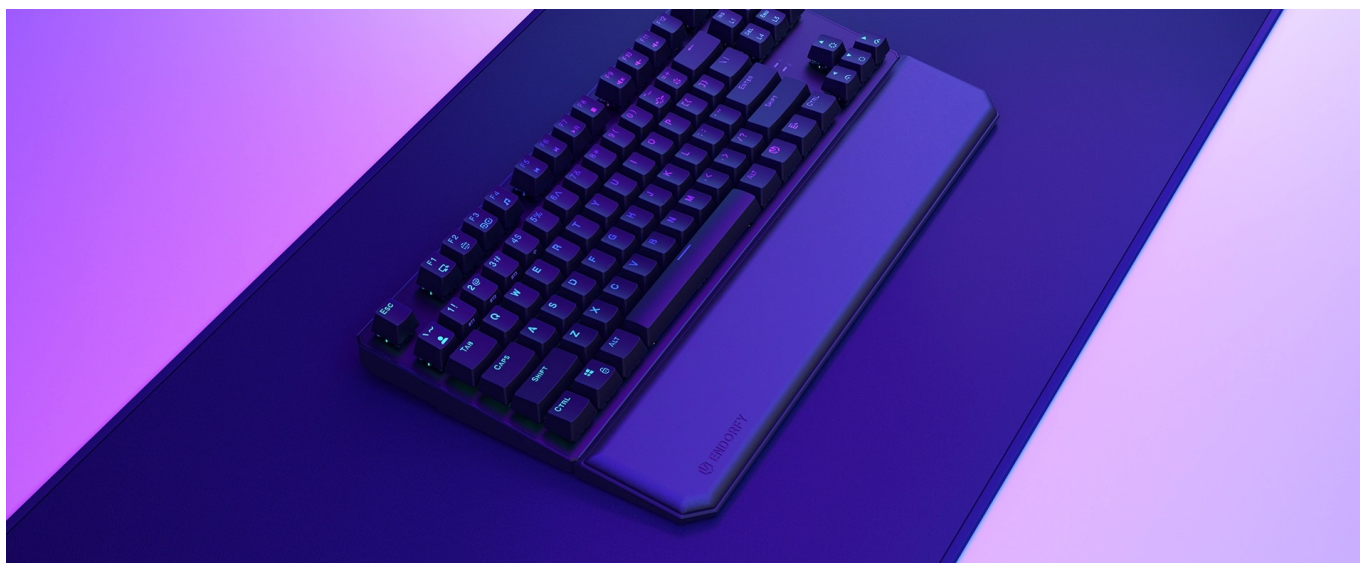

### Endorfy Thock TKL - opěrka pro dlaně, se kterou se neodlepíte od PC

**Opěrka dlaně Endorfy Thock TKL** je ideálním příslušenstvím pro všechny, kteří u počítače tráví dlouhé hodiny denně. Zpříjemněte si dobu během práce na PC nebo hraní her, buďte produktivnější a udělejte něco pro své zdraví. **Opěrka Endorfy Thock TKL** je tvořena **paměťovou pěnou**, která je měkká a drží původní tvar. Povrch je pokryt umělou kůží, takže je příjemná na dotek a elegantní na pohled.

Endorfy Thock TKL opěrka dlaně **poskytuje pevnou oporu rukám** a podporuje komfortní činnost na PC, ať už jde o psaní textů, e-mailů nebo tvorbu tabulek. Efektivně tak **předchází vzniku karpálního tunelu** a bolavému zápěstí. Na spodní straně disponuje **protiskluzovými nožkami**, díky čemuž je stabilně umístěna na své pozici. Svou velikostí je vhodná pro kompaktní klávesnice bez numerického bloku.