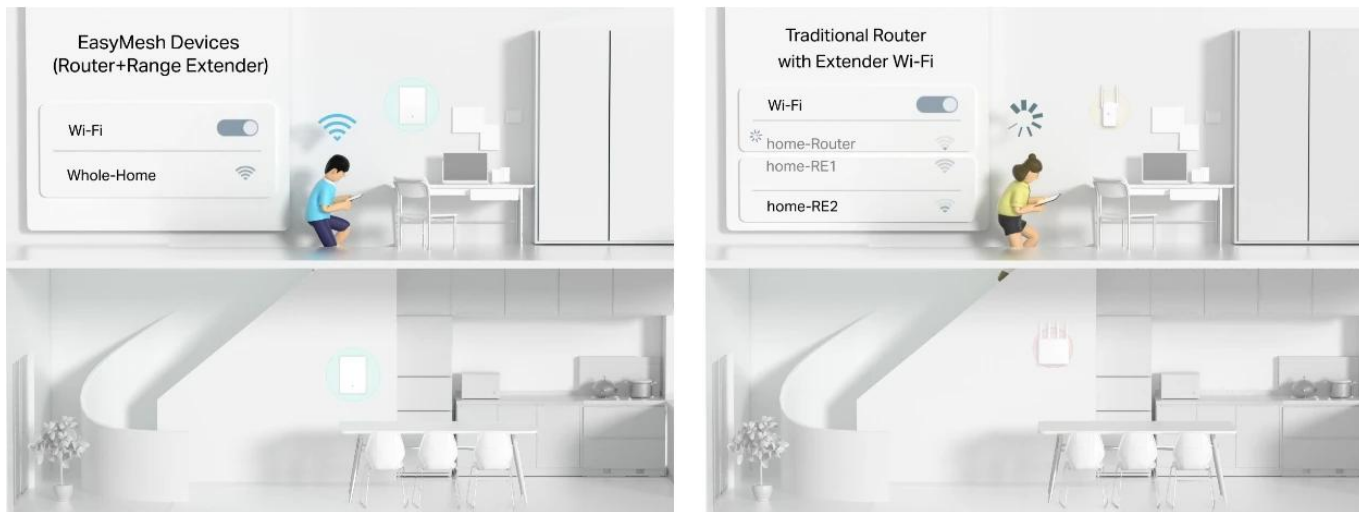

Rozšířené pokrytí Wi-Fi sítě v celé vaší domácnosti

Archer Air R5 je vybaven 4 výkonnými moduly FEM a vestavěnými chytrými anténami, které posilují vysílaný signál Wi-Fi v celém domě. Technologie Beamforming detekuje zařízení a soustředí sílu signálu jejich směrem, a to zejména do míst, která jsou hůře dosažitelná.

Flexibilní vytvoření mesh Wi-Fi sítě pro celou domácnost

Archer Air R5 je kompatibilní se standardem EasyMesh. Pokud máte doma mrtvé zóny bez signálu, stačí přidat další router nebo extender podporující technologii EasyMesh a rozšířit tak multigigabitovou Wi-Fi Mesh síť pro celou domácnost. Už žádné hledání stabilního připojení.

Chcete-li využívat svou síť skutečně naplno, doporučujeme kombinaci s routerem Archer Air E5.

Zabiják mrtvých zón Wi-Fi

Eliminace míst se slabým signálem díky pokrytí Wi-Fi pro celý dům

Inteligentní roaming

Nepřerušované streamování při pohybu po domě

Wi-Fi síť s jedním názvem

Již žádné přepínání mezi Wi-Fi sítěmi s různými názvy

TP-Link HomeShield: Pokročilé zabezpečení pro vaše každodenně používaná zařízení