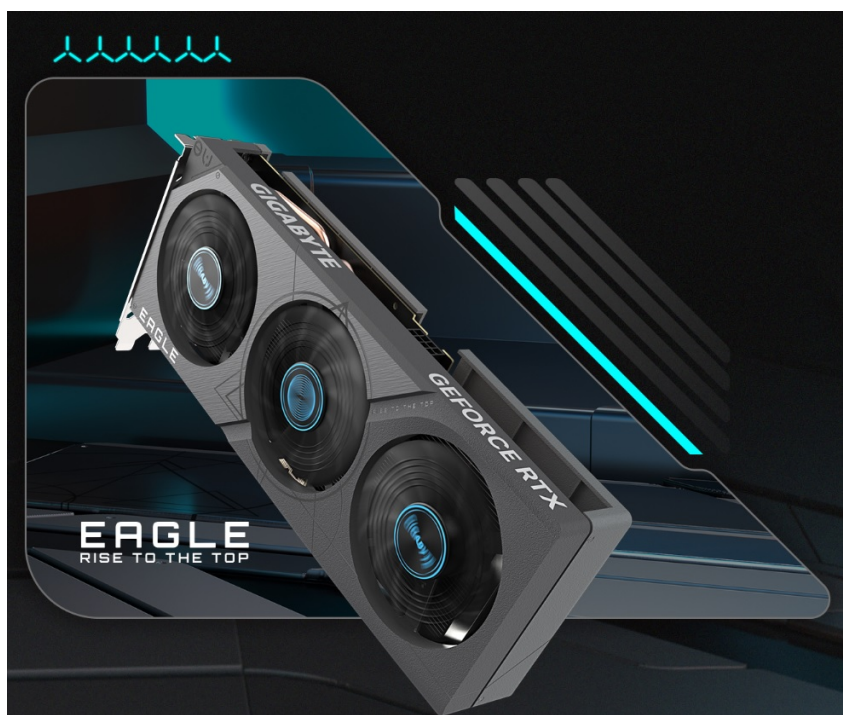

GIGABYTE GEFORCE RTX 4060 EAGLE OC 8G

Cena celkem: **9 125 Kč****(bez DPH: 7 541 Kč)**Běžná cena: **10 037 Kč**Ušetříte: **912 Kč**

Kód zboží: VGAGB061

Part No.: GV-N4060EAGLE OC-8GD

Záruka: 36 měs.

Stav: Nové zboží

Popis

Realistická grafika v plné síle s GIGABYTE GeForce RTX 4060 EAGLE OC

Grafická karta GIGABYTE GeForce RTX 4060 EAGLE OC je postavena na moderní architektuře NVIDIA Ada Lovelace a poháněna technologií DLSS 3. Podporuje mimořádně efektivní výkon a také **vylepšený Ray Tracing**, díky čemuž si vychutnáte grafiku do nejmenších detailů. **Modelová řada NVIDIA GeForce RTX 40** disponuje **novými multiprocesory a tensorovými jádry**, které umožní dosáhnout vyšší hrubé síly a **výkonu DLSS 3**.

Třetí generace RT poskytuje až 2x vyšší výkon Ray Tracingu a vykreslí i velmi jemné odstíny, odlesky a další vizuální efekty. Grafická karta GIGABYTE GeForce RTX 4060 EAGLE OC je osazena chladičím systémem WINDFORCE s trojicí 80mm ventilátorů. Unikátní design lopatek s funkcí sgtřídavé rotace a kompozitními tepelnými trubicemi zajišťuje potřebné chlazení a účinný odvod tepla.

Konstrukce s rozšířeným chladičem podporuje efektivní proudění vzduchu. Současně je tento model grafické karty GIGABYTE GeForce RTX 4060 EAGLE osazen zadní deskou, která slouží jako ochranný kryt a zvyšuje odolnost před poškozením.