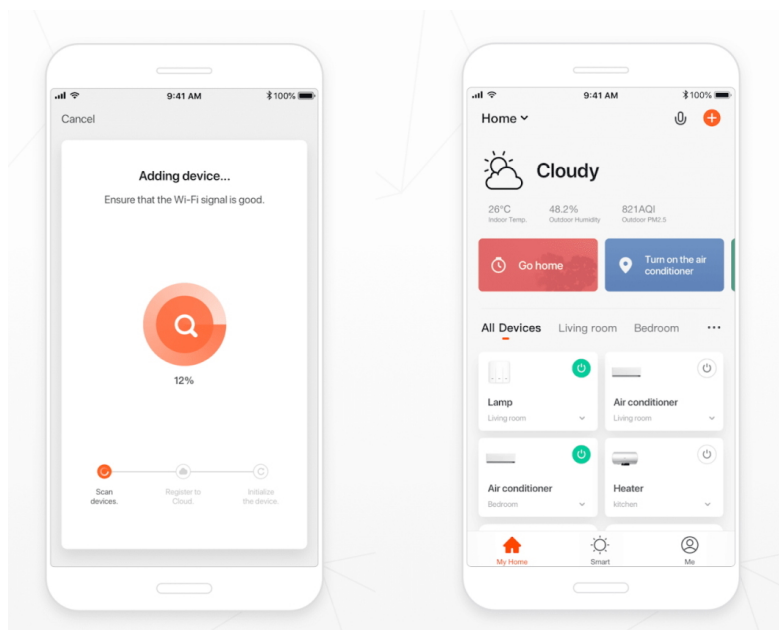

## IMMAX NEO LITE SMART VENKOVNÍ ZÁSUVKA TYP E

Cena celkem:

**698 Kč**  
**(bez DPH: 577 Kč)**

Běžná cena:

**767 Kč**

Ušetříte:

**70 Kč**

Kód zboží:

## Popis

### IMMAX NEO LITE Smart venkovní zásuvka typ E

Chytrá **venkovní Wi-Fi** zásuvka je navržena k **ovládání elektrických spotřebičů** odkudkoliv přes internet. Můžete tak automatizovat zapínání spotřebičů či sledovat **spotřebu energie**. Zásuvku lze kontrolovat, monitorovat a ovládat na dálku skrze bezplatnou aplikaci **IMMAX NEO PRO**, která je kompatibilní se systémy **TUYA**, SmartThings, Lidl a podporuje hlasové ovládání pomocí Google Assistant, Amazon Alexa a Apple Siri.