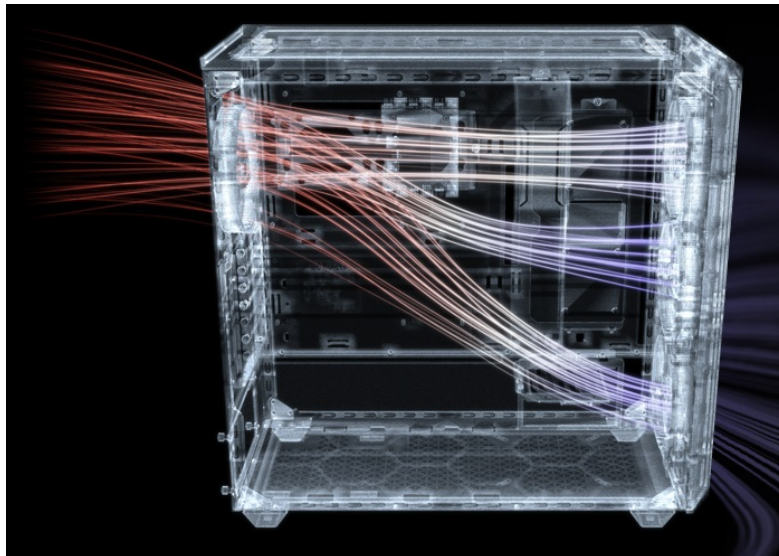

Popis

Be quiet! SHADOW BASE 800FX - PC skříň s podsvícenými ventilátory

PC skříň Be quiet! SHADOW BASE 800FX v provedení Middle Tower se vyznačuje optimalizovaným prouděním vzduchu a **ARGB osvětlením** pro stylový vzhled. Přináší dostatek prostoru i pro objemné komponenty v podobě grafických karet, výměníků nebo základních desek. **Ventilátory Light Wings** disponují ARGB osvětlením a tvoří působivou světelnou kombinaci. Kromě toho tyto ventilátory zajišťují **vysoký průtok vzduchu a chladicí výkon**.

Designové lopatky snižují turbulence a tím také celkovou hladinu hluku. Vnější konstrukce skříně podporuje mimořádnou **prodyšnost** a podpoří maximální výkon i těch nejnáročnějších konfigurací. Pro ještě lepší performanci nabízí skříně Be quiet! SHADOW BASE 800FX **prachový filtr**, který lze snadno vyjmout a vyčistit. Díky **velkorysému prostoru** vám umožní poskládat opravdu špičkovou konfiguraci. **Prakticky umístěné lišty pro vedení kabelů** zajistí přehledné uspořádání uvnitř skříně. Samozřejmostí je přítomnost nejdůležitějších konektorů na horním panelu.

Be quiet! SHADOW BASE 800FX

Skříně v provedení Middle Tower s průhlednou bočnicí a předním **ARGB podsvícením** nabízí **dvě 3,5"** pozice pro pevné disky a **čtyři 2,5"** pozice pro SSD disky. Na horním panelu naleznete dva porty **USB 3.0**, jeden port **USB-C** a dále také konektory pro sluchátka a mikrofon. Skříně je osazena **čtyřmi ARGB ventilátory o velikosti 140 mm**, a to v přední a zadní části, přesně tak, aby zaručily nejlepší průchod vzduchu. Ve skříně je dostatek prostoru pro chladič CPU do výšky až 180 mm a grafickou kartu o délce až 430 mm. Důmyslné řešení umožňuje pohodlné umístění **až 420 mm dlouhého výměníku** vodního chlazení na přední a vrchní straně. Potěší taktéž lišta pro lepší organizaci kabelů, dvojice prachových filtrů či integrovaný PWM/ARGB rozbočovač. Skříně je dodávána **bez zdroje**.