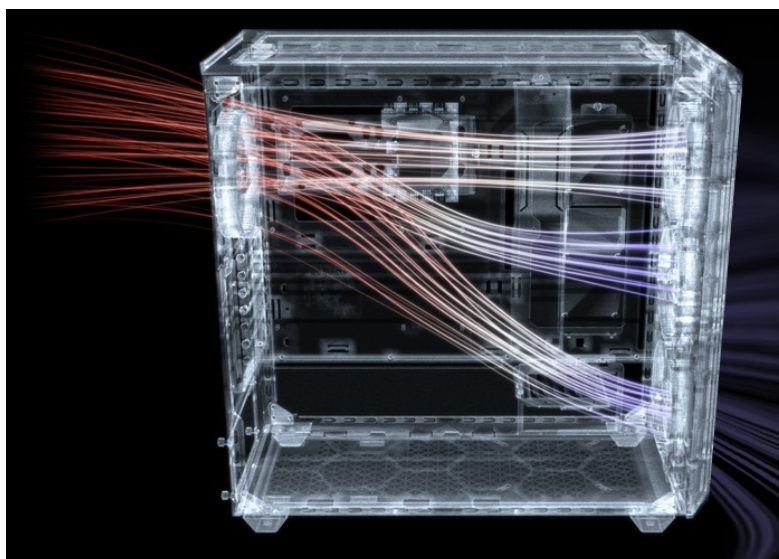

PC skříň Be quiet! SHADOW BASE 800FX v provedení Middle Tower se vyznačuje optimalizovaným prouděním vzduchu a **ARGB osvětlením** pro stylový vzhled. Přináší dostatek prostoru i pro objemné komponenty v podobě grafických karet, výměníků nebo základních desek. **Ventilátory Light Wings** disponují ARGB osvětlením a tvoří působivou světelnou kombinaci. Kromě toho tyto ventilátory zajišťují **vysoký průtok vzduchu a chladicí výkon**.

Designové lopatky snižují turbulence a tím také celkovou hladinu hluku. Vnější konstrukce skříně podporuje mimořádnou **prodyšnost** a podpoří maximální výkon i těch nejnáročnějších konfigurací. Pro ještě lepší performanci nabízí skříně Be quiet! SHADOW BASE 800FX **prachový filtr**, který lze snadno vyjmout a vyčistit. Díky **velkorysému prostoru** vám umožní poskládat opravdu špičkovou konfiguraci. **Prakticky umístěné lišty pro vedení kabelů** zajistí přehledné uspořádání uvnitř skříně. Samozřejmostí je přítomnost nejdůležitějších konektorů na horním panelu.

Be quiet! SHADOW BASE 800FX

Skříně v provedení Middle Tower s průhlednou bočnicí a předním **ARGB podsvícením** nabízí **dvě 3,5"** pozice pro pevné disky a **čtyři 2,5"** pozice pro SSD disky. Na horním panelu naleznete dva porty **USB 3.0**, jeden port **USB-C** a dále také konektory pro sluchátka a mikrofon. Skříně je osazena **čtyřmi ARGB ventilátory o velikosti 140 mm**, a to v přední a zadní části, přesně tak, aby zaručily nejlepší průchod vzduchu. Ve skříně je dostatek prostoru pro chladič CPU do výšky až 180 mm a grafickou kartu o délce až 430 mm. Důmyslné řešení umožňuje pohodlné umístění **až 420 mm dlouhého výměníku** vodního chlazení na přední a vrchní straně. Potěší taktéž lišta pro lepší organizaci kabelů, dvojice prachových filtrů či integrovaný PWM/ARGB rozbočovač. Skříně je dodávána **bez zdroje**.