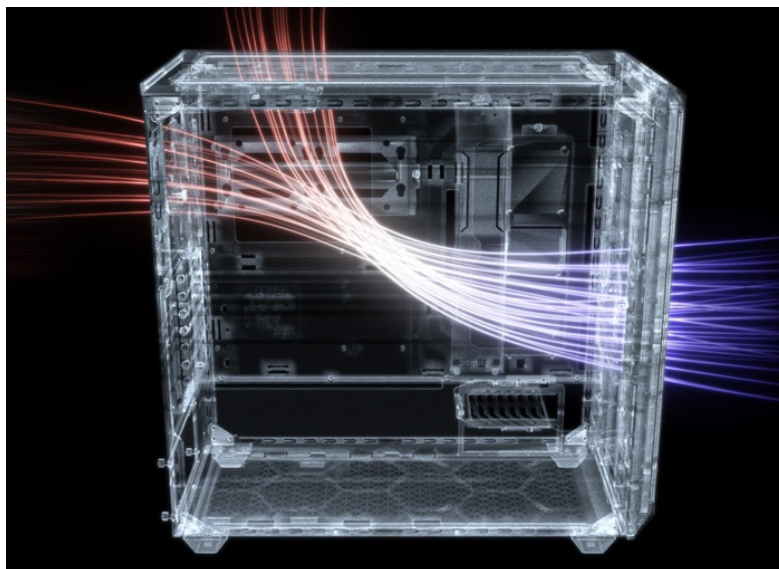

BE QUIET! SHADOW BASE 800DX ČERNÁ

Cena celkem:	3 884 Kč (bez DPH: 3 210 Kč)
Běžná cena:	4 272 Kč
Ušetříte:	388 Kč
Kód zboží:	CASBQT1070
Part No.:	BGW61
Záruka:	36 měs.
Stav:	Nové zboží

Popis

Be quiet! SHADOW BASE 800DX - moderní PC systém, který má styl

PC skříň Be quiet! SHADOW BASE 800DX v provedení Middle Tower se vyznačuje optimalizovaným prouděním vzduchu a **ARGB LED diodami** pro stylové osvětlení. Přináší dostatek prostoru i pro objemné komponenty v podobě grafických karet, výměníků nebo základních desek a potěší také **tichým chodem**. Užijte si maximální výkon. Model **SHADOW BASE 800DX** ocení především fanoušci vodního chlazení a ideálního proudění vzduchu. Díky konstrukci předního a horního krytu je zajištěna **mimořádná prodyšnost celého systému**. Samozřejmostí je přítomnost **prachového filtru**, který lze snadnou vyjmout a očistit.

Be quiet! SHADOW BASE 800DX

Skříň v provedení Middle Tower s průhlednou bočnicí a předním **ARGB podsvícením** nabízí **dvě 3,5"** pozice pro pevné disky a **čtyři 2,5"** pozice pro SSD disky. Na horním panelu naleznete dva porty **USB 3.0**, jeden port **USB-C** a dále také konektory pro sluchátka a mikrofon. Skříň je osazena **třemi ventilátory o velikosti 140 mm**, a to v přední, vrchní a zadní části, přesně tak, aby zaručily nejlepší průchod vzduchu. Ve skříni je dostatek prostoru pro chladič CPU do výšky až 180 mm a grafickou kartu o délce až 430 mm. Důmyslné řešení umožňuje pohodlné umístění **až 420 mm dlouhého výměníku** vodního chlazení na přední a vrchní straně. Potěší taktéž integrovaná lišta pro lepší organizaci kabelů a dvojice prachových filtrů. Skříň je dodávána **bez zdroje**.