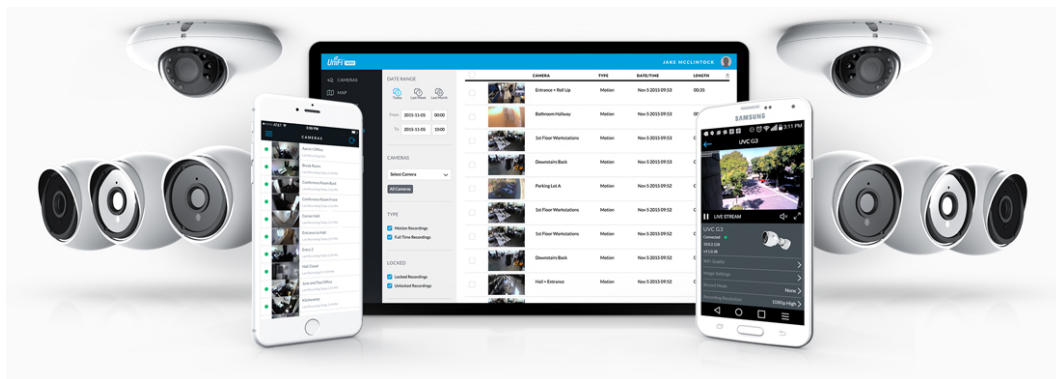

#### Ubiquiti UniFi Protect G5 Professional

Kamera **UniFi Protect G5 Professional** poskytuje čistý a ostrý obraz ve **4K rozlišení 3840 x 2160 při 30 fps** s možností nočního vidění (dosah 15–25 m).

Kamera podporuje aktivní **PoE napájení (37-57 V DC)**. Balení **neobsahuje PoE injektor**.

Váš prohlížeč nepodporuje video HTML5.

- 4K PoE kamera (interiér & exteriér)
- 8 Mpx CMOS senzor (velikost 1/2")
- 3x optický zoom
- Úhel záběru: 109,9° až 35° horizontálně, 60° až 19,8° vertikálně, 127,7° až 40° diagonálně
- IR přísvit (noční režim) s dosahem 15–25 m (50–82 ft)
- AI detekce událostí (umělá inteligence)
- Videokompresce H.264
- Mikrofon (lze vypnout)
- Krytí IP65 (odolnost proti povětrnostním vlivům) + IK04 (antivandal)
- PoE napájení
- Montáž: nástěnná, na sloup
- Materiál: UV stabilizovaný polykarbonát & hliníková slitina
- Správa skrze aplikaci UniFi Protect (web nebo mobilní aplikace pro iOS & Android)

Váš prohlížeč nepodporuje video HTML5.

Kamera je součástí produktové řady [UniFi Protect](#), kde je největší předností centralizovaná správa všech zařízení v jediném softwaru. Software UniFi Protect je předinstalovaný na serveru **UniFi Protect NVR** (IPZUBT1003) pro Full HD záznam až 50

kamer, **UniFi Cloud Key Gen2 Plus** (NAOUBT1019) pro záznam až 15 kamer nebo **UniFi Dream Machine PRO** (NAAUBT1121) pro záznam až 32 kamer.

Výhoda serverů je, že spolupracují s aplikacemi pro mobilní zařízení, díky tomu můžete mít váš kamerový systém neustále pod dohledem.\*