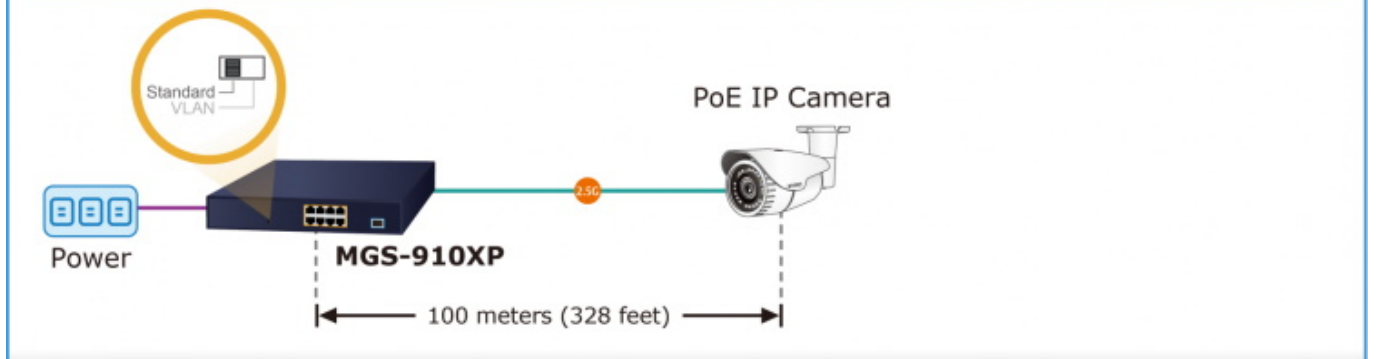

Standard Mode (default)