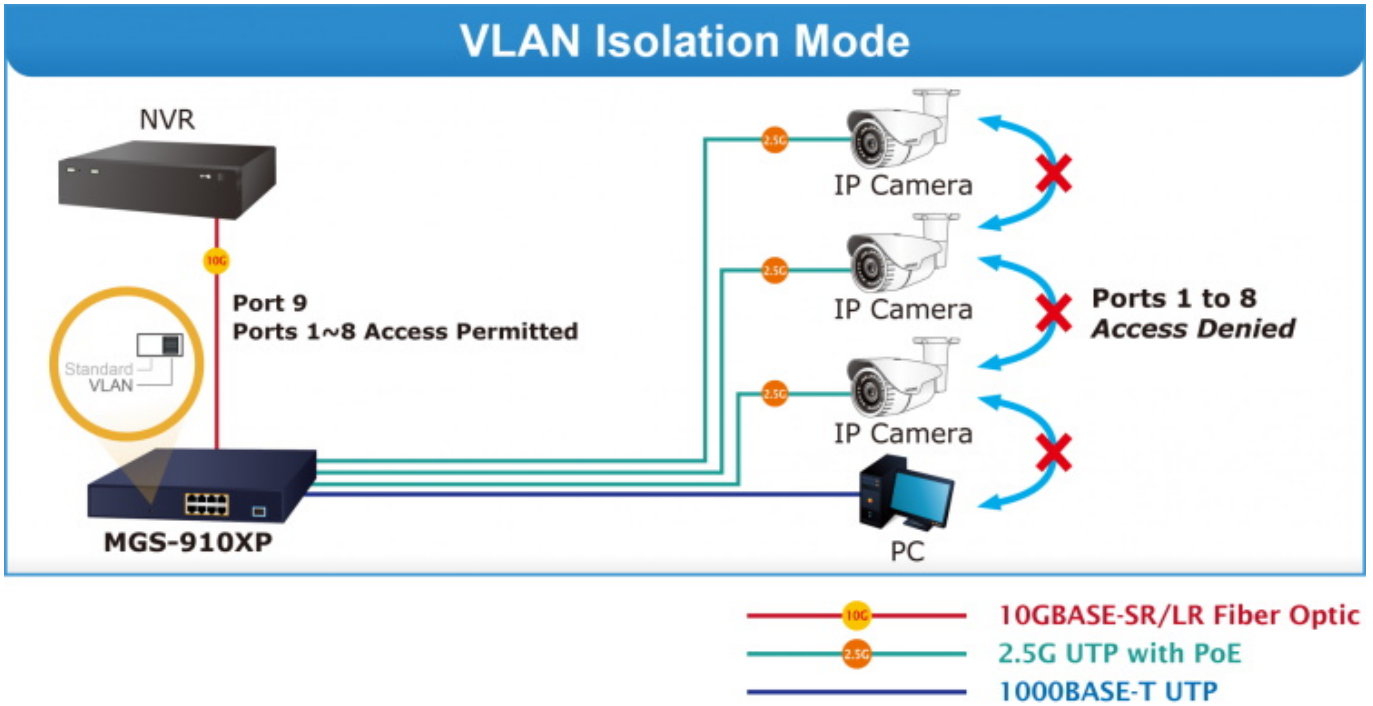

Zařízení je svým provedením vhodné jak pro instalaci do domácích nebo kancelářských prostorů, tak pro aplikace v lokálních rozvaděčích.

Výstupní výkon PoE portů je regulován v závislosti na příkonu napájených zařízení mechanismy EEE (Energy-Efficient Ethernet) podle IEEE 802.3az.

ZÁKLADNÍ SPECIFIKACE

Fyzické vlastnosti:

Porty: 8× 10/100/1000/2500 Base-T RJ-45, 1× 10G Base-X SFP+

Paměť: 4k MAC adres

Propustnost: sběrnice 60 Gbps, provozně 44,64 Mpps (64B)

Podpora přenosu: JumboFrame 12 KB

PoE funkce:

Celkový napájecí výkon: 120 W, IEEE 802.3af, IEEE 802.3at

Počet injektorů: 8× až 32 W

Typ napájení: End-span

Pokročilé funkce:

1. ochrana (obvodu) proti rušení mezi porty
2. automatická detekce napájeného zařízení

New Generation of Multigigabit Switch

1Gbps **2.5X Speed** 2.5Gbps

Standard Mode (default)

2.5G 2.5G UTP with PoE

VLAN Isolation Mode

Up to 8 PoE IP Cameras & APs