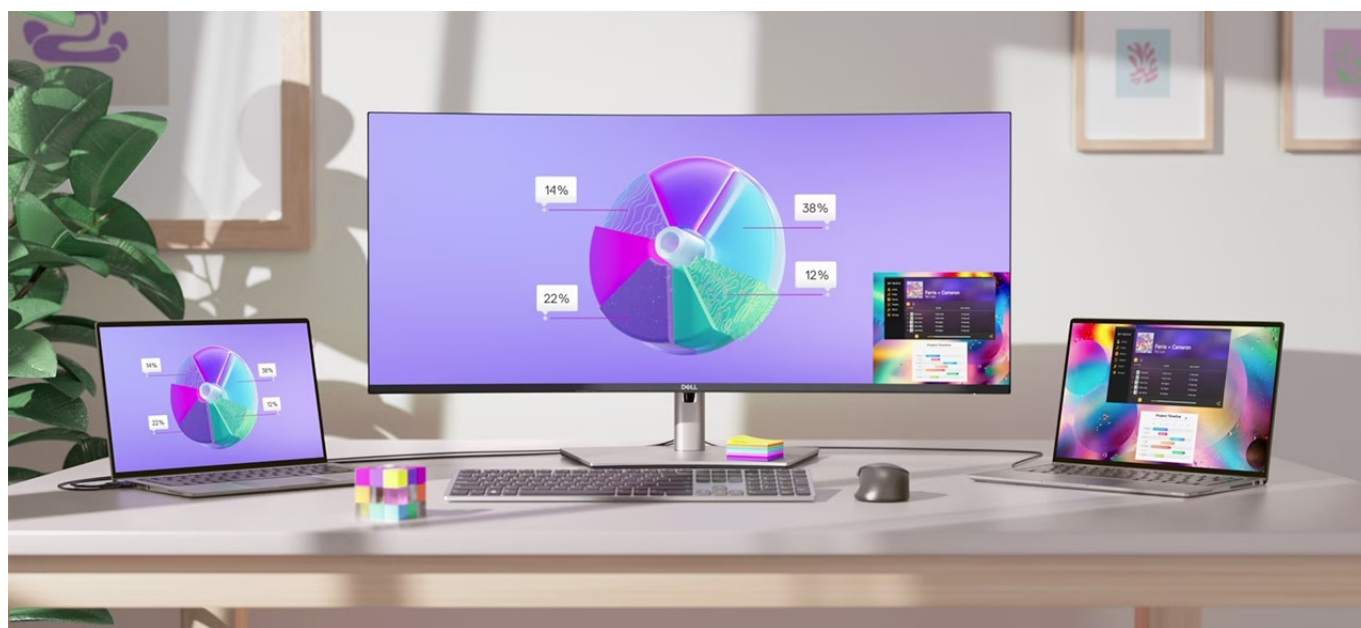

Zakřivený monitor Dell UltraSharp U3824DW pro neutuchající produktivitu. Nenechte se při práci rušit, mějte vše přehledně před sebou a přecházejte mezi aplikacemi a pracovními procesy bez přerušení. **Velký 37,52" displej s vysokým rozlišením WQHD+**, kontrastem a kvalitním vykreslením barev je přesně to, co potřebujete pro své projekty. Využijte celý displej nebo jej rozdělte na samostatné oddíly. Díky tomu zvládnete **náročný multitasking** a práci s 2 zdroji obrazových dat. **Panel s technologií IPS Black** poskytuje komfortní sledování a zvýraznění černé a díky **širokým pozorovacím úhlům** můžete sledovat obsah čistě a bez zkreslení i z ostrých úhlů pohledu.

Zakřivený design monitoru **Dell UltraSharp U3824DW** zlepšuje zorné pole a je mnohem příjemnější pro vaše oči. To

oceníte především při mnohahodinovém sledování. **Technologie ComfortView Plus** snižuje míru modrého světla, díky čemuž jsou vaše oči optimálně chráněny před únavou a dalšími negativními vlivy. **Monitor Dell UltraSharp U3824DW** podpoří produktivitu nejenom velikostí a šířkou displeje, ale také **bohatou konektivitou**.

Dell UltraSharp U3824DW

Prohnutý LED monitor s úhlopříčkou **37,52"** disponující rozlišením **3840 × 1600** obrazových bodů s poměrem stran **21 : 9**. Nabízí jas **300 cd/m²**, kontrastní poměr **2000 : 1** a dobu odezvy **5 ms**. Příjemné jsou také pozorovací úhly **178° horizontálně i vertikálně**. K dispozici je také **pět portů USB 3.1**, ethernetový port **RJ-45** a čtyři porty **USB-C**, z nichž jeden kromě vysokorychlostního přenosu videa a dat umožňuje napájení připojených zařízení až do 90 W a jeden až do 15 W.

Základní ozvučení zajišťují vestavěné **stereo reproduktory** s celkovým výkonem **18 W. Integrovaný KVM přepínač** umožňuje ovládat dvě zařízení připojená k monitoru prostřednictvím jediné klávesnice a myši. Potěší také výškově nastavitelný stojan.