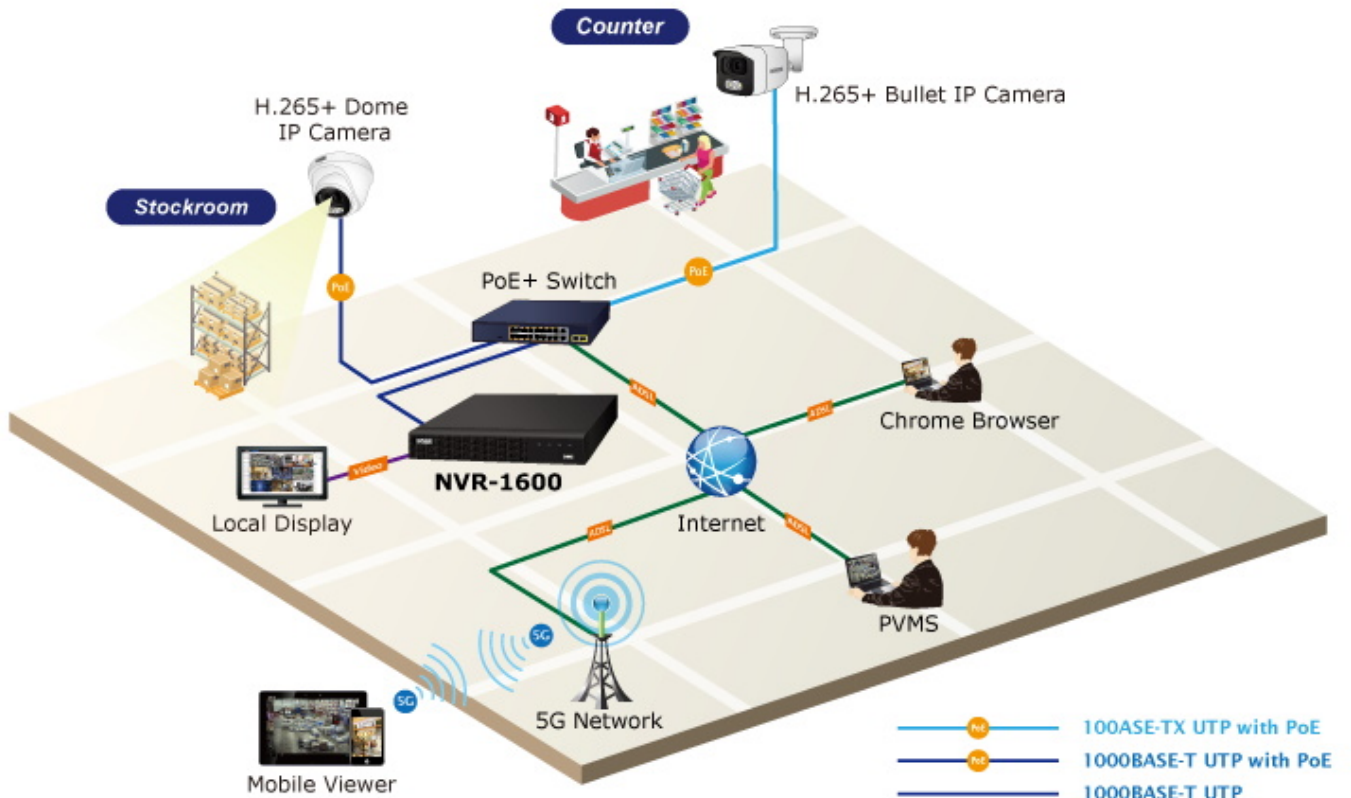

K zařízení je dodáván software PVMS (PLANET Video Manage System) pro správu videozáznamů. Je speciálně navržený pro PLANET IP kamery & NVR zařízení. Pro vzdálený přístup ke kamerám lze využít mobilní aplikaci BitVision.

- 1x VGA a 1x HDMI pro duální zobrazení
- Dekódovací kapacita: 4 kanály s rozlišením 1080p (1920 x 1080) při 30 fps
- Podpora současného provozu pro náhled, záznam, přehrávání, živý přenos a zálohování
- 16kanálový vstup IP kamer
- Podpora komprese H.265/H.264/H.265+/H.264+
- Rozlišení videa až 4K (3840 x 2160)
- Multi-detekce událostí (detekce pohybu, ztráta videa & management událostí IP kamer - PLANET AI)
- Podporuje detekci a řízení ONVIF IP kamer
- Nástroj PLANET Search Tools a PVMS (Professional Video/Central Management Software) pro snadnou konfiguraci
- Správa až 256 kanálů prostřednictvím PVMS

Smart Event Detection | PLANET DDNS | Cloud | H265+ | Dual Monitor Display | 4K Ultra HD

Intelligent Alarm & Recording

Bandwidth Savings

Control Management System Up to 256 Channels

ZÁKLADNÍ SPECIFIKACE

Počet kanálů: 16

HDD: 1× SATA 3,5" (max. 8 TB)

Podpora PoE: ne

Napájení: externí adaptér DC 12 V (2 A)

Rozměry: 260 × 230 × 43 mm

Hmotnost: 0,84 kg (bez disku)

Dual Local Displays

Real-time, Remote Monitoring

-  100ASE-TX UTP with PoE
-  100BASE-T UTP with PoE
-  100BASE-T UTP
-  ADSL 2/2+
-  Video Line