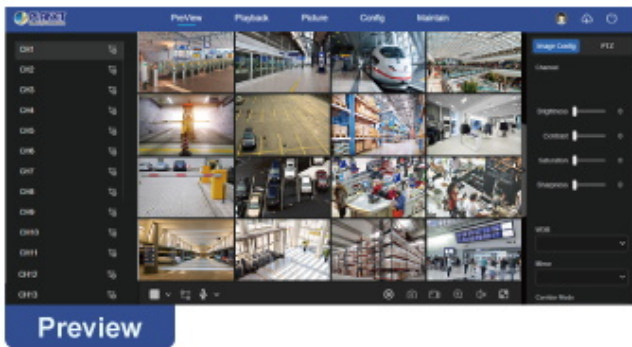

Real-time, Remote Monitoring