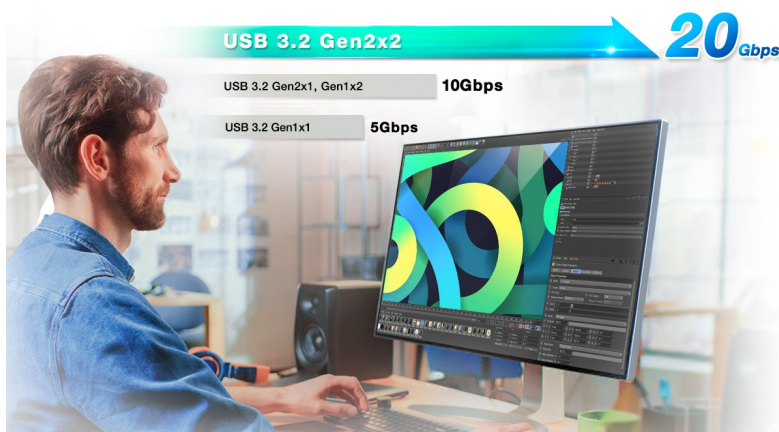

ADATA SE880 500GB

Cena celkem:	2 310 Kč (bez DPH: 1 909 Kč)
Běžná cena:	2 541 Kč
Ušetříte:	231 Kč
Kód zboží:	SSDADT1330
Part No.:	AELI-SE880-500GCGY
Záruka:	60 měs.
Stav:	Nové zboží

Popis

Impozantní rychlost sbalena na cesty - ADATA SE880

Posuňte produktivitu vpřed s **externím SSD ADATA SE880**. Podporuje **vysokorychlostní rozhraní USB 3.2 Gen2 x2**, které dosahuje impozantních přenosového tempa. **Rychlost čtení a zápisu až 2000 MB/s** je přibližně 20× vyšší oproti standardním pevným diskům, takže se velmi snadno dostanete k potřebným datům. Bez zpoždění reaguje také při vysoké provozní zátěži spojené s množstvím výpočetních úkolů.

Díky tomu je vhodný **pro náročné aplikace, editaci, případně multitasking**. **Externí SSD ADATA SE880** dosahuje **kompaktních rozměrů a nízké váhy**, díky čemuž je vysoce mobilní a disk lze snadno přepravovat v zavazadle nebo jej prostě vzít do ruky.

ADATA SE880 500 GB

Externí SSD disk s kapacitou **500 GB** a konektorem **USB-C** dosahuje rychlosti čtení a zápisu **až 2 000 MB/s**.

Součástí balení je kabel USB-C a USB-C na USB.

ZÁKLADNÍ SPECIFIKACE

Kapacita: 500 GB