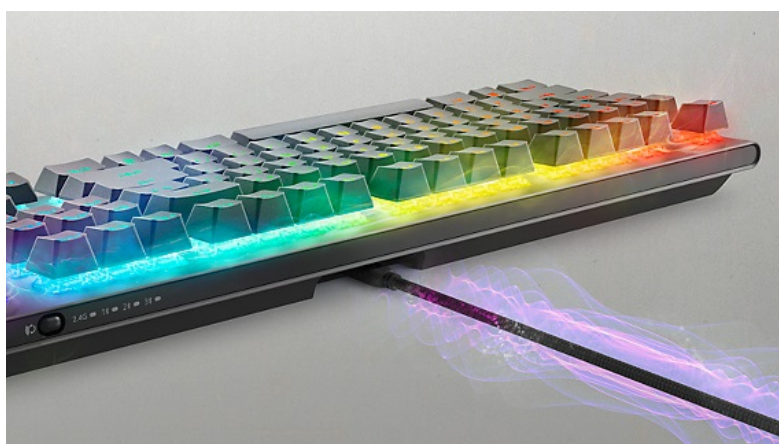

DELL ALIENWARE AW920K ČERNÁ

Cena celkem: **4 237 Kč****(bez DPH: 3 502 Kč)**Běžná cena: **4 661 Kč**Ušetříte: **424 Kč**

Kód zboží: KEYD0980

Part No.: 545-BBFL

Záruka: 12 měs.

Stav: Nové zboží

Popis

Herní mechanická klávesnice Dell Alienware AW920K s výjimečnou bezdrátovou konektivitou

S **herní bezdrátovou klávesnicí Dell Alienware AW920K** dáte soupeřům pořádně na frak. Je mimořádně flexibilní, podporuje režim trojitého připojení a zprostředkuje vám maximální míru svobody během hraní her i pracovní činnosti.

klávesnici pro maximální příjem. **Magnetické připojení** je rychlé a jednoduché. **Bluetooth 5.1** umožňuje připojení až ke **3 kompatibilním zařízením** a pomocí tlačítka na zadní straně mezi nimi můžete snadno přepínat. Spolehlivě umlátí soupeře Klávesy si poradí i s těmi nejnáročnějšími výzvami.

Samozřejmostí je podpora **programovatelných kláves, funkce Anti-Ghosting a N-Key rollover**, které registrují každý stisk. Hraje všemi barvami Herní klávesnice **Dell Alienware AW920K** podporuje barevné podsvícení **AlienFX** a přináší další body za styl. Nad numerickou částí se nacházejí dvě tlačítka pro další funkce a nastavené interakce. Díky kolébkovému spínači je ovládání velmi intuitivní a umožní vám vyladit danou funkci velmi přesně. Usnadní rovněž ovládání hlasitosti nebo přehrávání multimédií a přizpůsobí se vašim požadavkům.