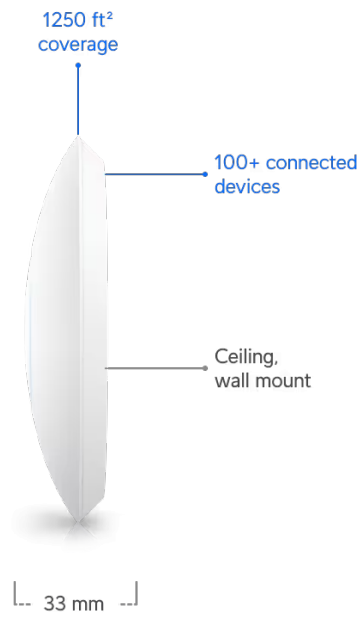

Your browser does not support HTML5 video.