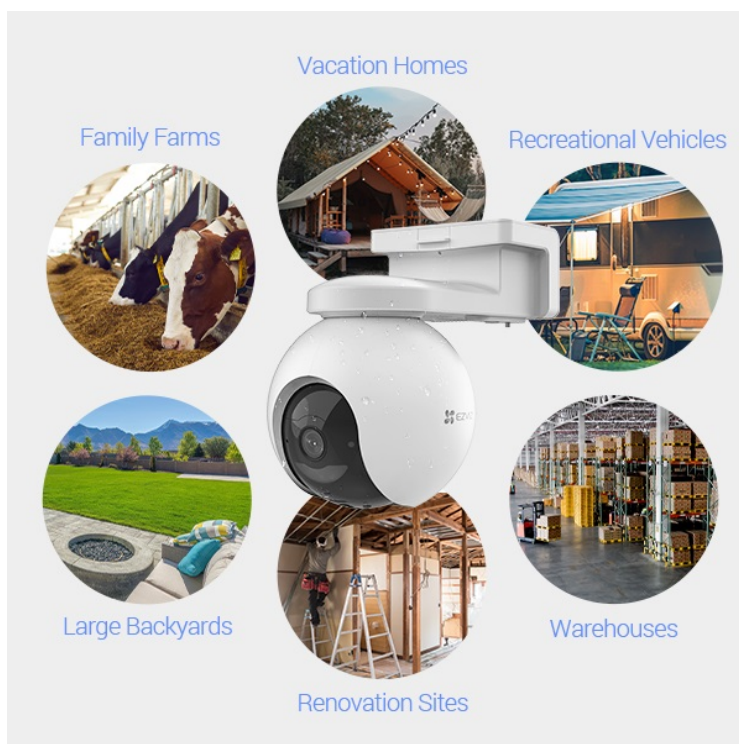

EZVIZ EB8 4G - zabezpečení tam, kde vám na tom záleží

Bezdrátová IP kamera EZVIZ EB8 4G pro nepřetržitý monitoring venkovního prostoru. Vyznačuje se snadnou instalací bez nutnosti připojených kabelů a poskytuje flexibilní možnosti instalace. V případě mimo dosah sítě Wi-Fi využívá **síť 4G LTE** a pro provoz slouží integrovaná baterie, kterou lze dobít pomocí solárního panelu EZVIZ. Ten je k dostání samostatně.

Baterie s kapacitou 10 400 mAh představuje variantu ekologického napájení a udržitelnosti. Podpora **solárního napájení** vám umožní provozovat kameru jen za pomoci slunečního svitu. Pomocí **mobilní aplikace** získáte snadný vzdálený přístup k rozmanitým funkcím a nastavení. **Kamera EZVIZ EB8 4G** vám umožní detekovat rozmanité druhy pohybu, jako je pohyb osob, běh zvířat a obecně inteligentní sledování aktivity.

Výbava zahrnuje **integrováný IR přísvit** a možnost sledování ve dne i v noci. Samozřejmostí je **pevná konstrukce** odolná proti dešti, větru a dalším venkovním podmínkám. Je tak ideální pro využití v jakémkoli venkovním prostoru – nejenom pro chytrý dům, ale také například při rekreaci, návštěvě kempu, při cestách v obytném voze, na farmě, chatě, v renovovaných budovách apod. Díky **GPS** najdete kameru klidně i uprostřed divočiny.