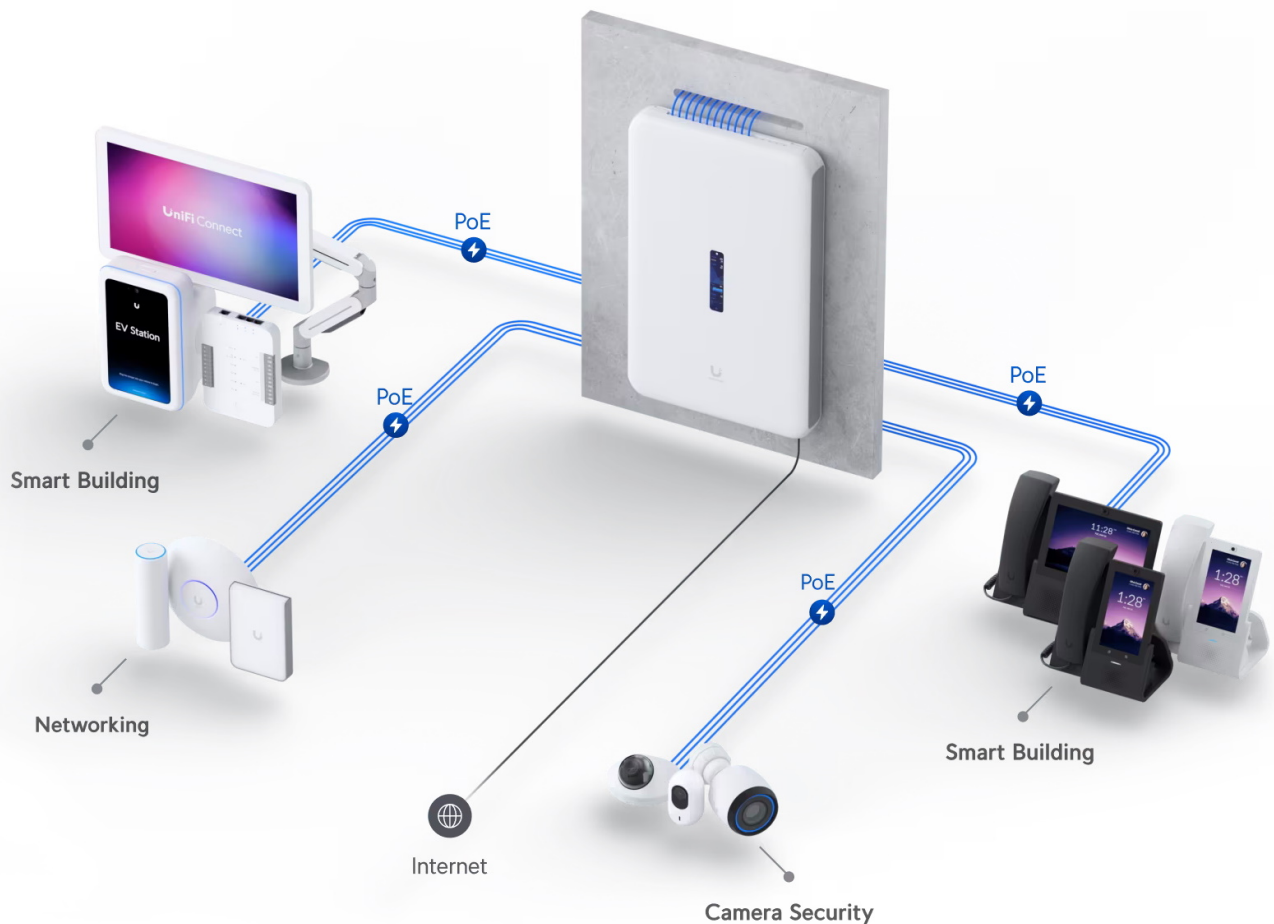

Ubiquiti UniFi Dream Wall

All-in-one **UniFi OS konzole** spojuje bezpečnostní bránu, vysokorychlostní přístupový bod, síťový videorekordér (**NVR**) a gigabitový **PoE** přepínač do jednoho kompaktního zařízení, které lze snadno instalovat **na stěnu**. Pomáhá domácím i firemním majitelům hladce rozšiřovat a spravovat síť díky vysokorychlostnímu připojení se dvěma sítěmi WAN (porty **10G SFP+ a 2,5GbE RJ-45**). Integrovaný přístupový bod využívá standard **802.11ax (Wi-Fi 6)** a nabízí přenosovou rychlost (agregovaná propustnost) až **2,7 Gbps**. Díky integrovaným anténám se ziskem **6 dBi (5 GHz)** a **5,9 dBi (2,4 GHz)** poskytuje spolehlivou oboustrannou komunikaci mezi AP a více než 300 klienty.

Zařízení je vybaveno operačním systémem **UniFi OS** a poskytuje plnou kontrolu nad všemi zařízeními UniFi, včetně přístupových bodů, kamer, telefonů a čteček. Je to také konzole pro budoucnost, protože na ní bude možné spouštět všechny připravované aplikace UniFi OS.