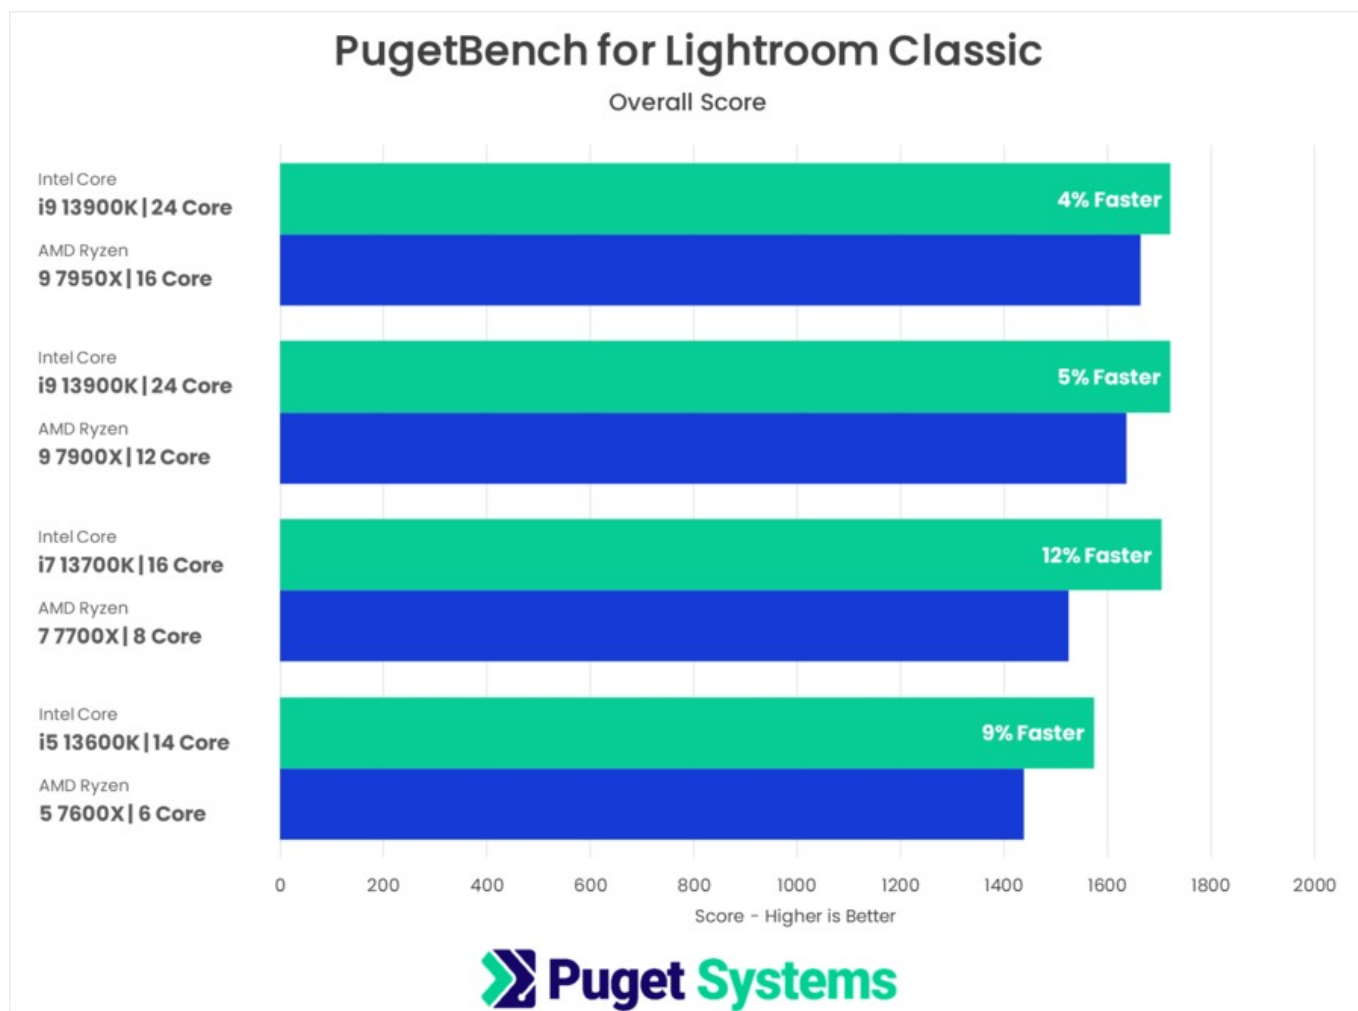

HAL3000 Workstation Creator Pro je výkonnou pracovní stanicí s desetijádrovým procesorem Intel Core i5-13400. Sestava nabízí široké možnosti úprav přes náš konfigurátor a představuje schopný základ pro různorodou práci za rozumnou pořizovací cenu.

Desetijádrový procesor Intel Core i5-13400 nabízí nadstandardní výkon ve všech populárních tvůrčích aplikacích. Vysoká frekvence CPU až 4,6GHz zajišťuje svižný chod projektů i dobré renderovací časy videí v kvalitě Full HD a QHD. Integrovaná grafická karta Intel UHD Graphics 730 poskytuje základní grafickou akceleraci. Počítač také disponuje dostatkem DDR4 operační paměti pro zpracování objemných archivů dat a běh několika aplikací současně. Rychlé reakce systému i programů obstarává ultrarychlé NVMe PCIe SSD.

PugetBench for Photoshop

Overall Score

Dříve či později vznikne otázka, zda potřebuji či využiji 10-bit hloubku barev, ale jak se rozhodnout správně a k čemu je hloubka barev vhodná? 10-bit hloubka barev zaručuje čistší a věrohodnější zobrazení všech barev a redukuje tzv. barevné přechody v obraze. Aplikace jako Adobe Photoshop dokáže pracovat v 10-bit režimu a využít celý potenciál zapojení, naproti tomu Adobe Lightroom pracuje maximálně v 8-bit režimu. Před nákupem je potřeba zhodnotit, který program je k práci využíván nejvíce a zda příplatek za 10-bit zobrazení, tedy hlavně kvalitní monitor, stojí.