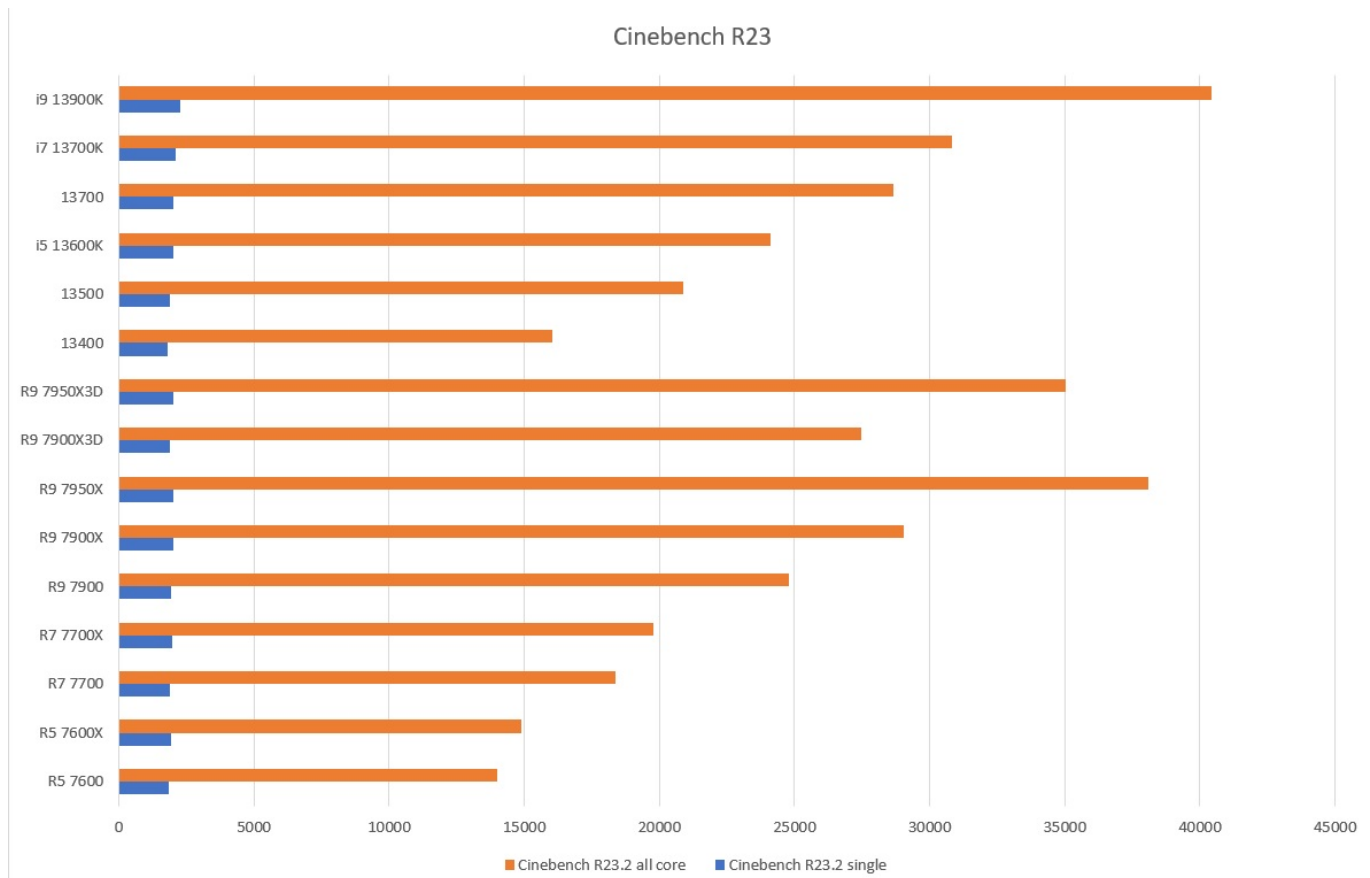

Předností sestavy je také snadná konektivita díky integrované Wi-Fi a široké možnosti úprav. Samozřejmostí je vyladění pro tišší chod počítače v zátěži. Konfigurace je vhodným základem například (a nejen) pro: tvorbu a střih videí ve Full HD i QHD kvalitě; editaci a práci s rozsáhlými archivy stovek fotografií; grafické projekty a návrhy; náročnou kancelářskou činnost.

Grafické karty: GTX/RTX vs Quadro

Pro Adobe Photoshop je grafická karta v současnosti spíše podpůrný faktor, který akceleruje některé efekty. Volba mezi GTX/RTX a Quadro grafikou záleží především na náročnosti uživatele. Quadro nabízí špičkovou podporu s mnoha certifikacemi pro software a tedy takřka zaručený optimální a bezchybný chod. GTX/RTX karty tuto rozsáhlou podporu v pracovním prostředí nemají, ale jsou mnohem dostupnějším řešením. Vždy je však důležité mít na paměti, že grafická akcelerace obecně je podstatně rychlejší: i levnější grafická karta může zkrátit potřebný čas na zpracování na polovinu a Adobe podporu grafické akcelerace neustále rozšiřuje. Podstatně více také záleží na kapacitě grafické paměti než na hrubém výkonu karty. Adobe Lightroom pak nabízí podobnou situaci s dvěma výjimkami. V současnosti nenabízí podporu 10bit hloubky barev. Quadro grafiky tak zde ztrácí výhodu a GTX/RTX karty obvykle udělají to samé za zlomek pořizovací ceny. Další výjimkou je featura "enhanced details", která dokáže značně využít výkonu grafické karty pro zlepšení kvality výstupu. I postarší karta střední třídy dokáže být až 20x rychlejší než velmi silné procesory. Tato featura často těží i z rozdílu grafické architektury, moderní karta střední třídy může podávat lepší výsledky než nejvýkonnější karta předchozí generace. Pokud tak tuto featuru plánujete využívat často, je dobré se zamyslet nad výkonnější grafickou kartou