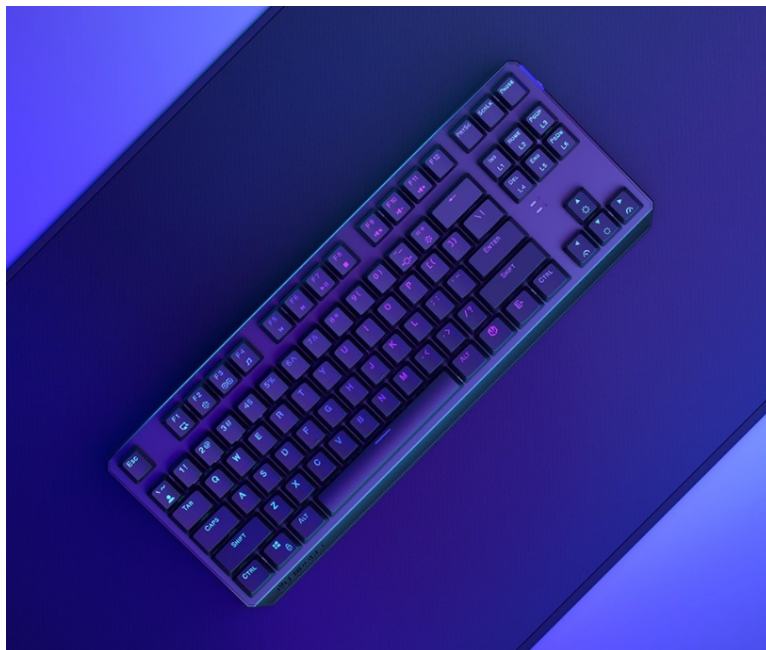

ENDORFY THOCK TKL WIRELESS BLACK

Cena celkem:	1 699 Kč (bez DPH: 1 404 Kč)
Běžná cena:	1 869 Kč
Ušetříte:	170 Kč
Kód zboží:	KLAEND1260
Part No.:	EY5A081
Záruka:	24 měs.
Stav:	Nové zboží

Popis

Endorfy Thock TKL Wireless Black - herní klávesnice, která vám dá volnost

Herní bezdrátová klávesnice Endorfy Thock TKL Wireless Black, se kterou absolvujete virtuální bitvy i pracovní činnosti bez omezujícího kabelu. Navíc díky **kompaktním rozměrům** šetří místo na stole, takže máte prostor pro další gamingové příslušenství nebo občerstvení. Uplatní se nejen ve hrách, ale také pracovní a kreativní činnosti. Veškeré výzvy zvládne bezdrátově od pracovního stolu i třeba z pohodlí gauče. **Klávesnice Endorfy Thock TKL Wireless Black** svou dominanci potrhne přítomností **mechanických spínačů Kailh Black**, které se vyznačují enormní **životností až 70 milionů kliknutí** a skvělou odezvou při každém stisknutí.

Spínače Kailh Black podporujú komfortnú činnosť pri lehce zvýšenej sile aktivácie. Díky tomu vám umožní nejenom hraní her, ale také tvořit. Uplatní se při psaní dokumentů, e-mailů, příspěvků na blog apod. A jakmile vyřídíte administrativní povinnosti, je čas naskočit do hry. Gamingová klávesnice Endorfy Thock TKL Wireless Black nabízí **3 způsoby připojení**. Kromě tradičního **kabelu** disponuje také technologií **Bluetooth** nebo **2,4GHz rozhraním** pro bezdrátovou konektivitu. Díky **robustní konstrukci** se nemusíte bát nechtěného poškrábání nebo poškození při přenášení a můžete hrát naplno a s maximální agresivitou. Stabilní pozici zajistí praktické **vyklápěcí nožky**. Samozřejmostí je podpora stylového **barevného ARGB podsvícení**.