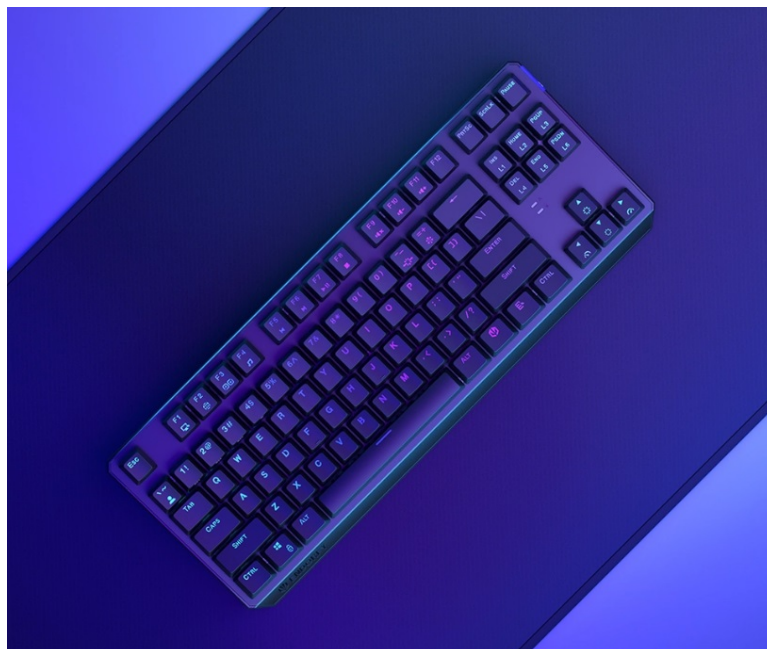

ENDORFY THOCK TKL WIRELESS RED

Cena celkem:	1 996 Kč
	(bez DPH: 1 649 Kč)
Běžná cena:	2 195 Kč
Ušetříte:	200 Kč
Kód zboží:	KLAEND1250
Part No.:	EY5A080
Záruka:	24 měs.
Stav:	Nové zboží

Popis

Endorfy Thock TKL Wireless Red - herní klávesnice, která vám dá volnost

Herní bezdrátová klávesnice Endorfy Thock TKL Wireless Red, se kterou absolvujete virtuální bitvy bez omezujícího kabelu. Navíc díky **kompaktním rozměrům** šetří místo na stole, takže máte prostor pro další gamingové příslušenství nebo občerstvení. Uplatní se nejen ve hrách, ale také pracovní a kreativní činnosti. Veškeré výzvy zvládne bezdrátově od pracovního stolu i třeba z pohodlí gauče. **Klávesnice Endorfy Thock TKL Wireless Red** svou dominanci potruhuje přítomnostní **mechanických spínačů Kailh Red**, které se vyznačují enormní **životností až 70 milionů kliknutí** a **ultrarychlými reakcemi**.

Jsou ideální do situací, kde musíte bleskově reagovat, útočit, zasadit finální úder nebo dělat nejrůznější comba. Gamingová klávesnice Endorfy Thock TKL Wireless Red nabízí **3 způsoby připojení**. Kromě tradičního **kabelu** disponuje také technologií **Bluetooth** nebo **2,4GHz rozhraním** pro bezdrátovou konektivitu. Díky **robustní konstrukci** se nemusíte bát nechtěného poškrábání nebo poškození při přenášení a můžete hrát naplno a s maximální agresivitou. Stabilní pozici zajistí praktické **vyklápěcí nožky**. Samozřejmostí je podpora stylového **barevného ARGB podsvícení**.