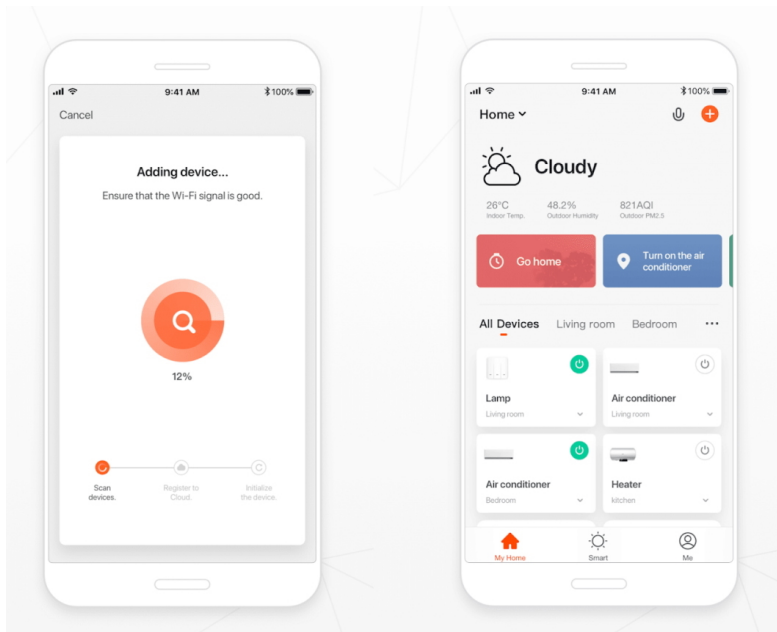

IMMAX NEO LITE SMART VNITŘNÍ ZÁSUVKA V2 TYP E

Cena celkem:

295 Kč
(bez DPH: 244 Kč)

Běžná cena:

324 Kč

Ušetříte:

29 Kč

Kód zboží:

IMMAX NEO LITE Smart vnitřní zásuvka v2 typ E

Chytrá Wi-Fi zásuvka je navržena k **ovládání elektrických spotřebičů** odkudkoliv přes internet. Můžete tak automatizovat zapínání spotřebičů či sledovat **spotřebu energie**. Zásuvku lze ovládat skrze bezplatnou aplikaci **IMMAX NEO PRO**, která je kompatibilní se systémy **TUYA**, SmartThings, Lidl a podporuje hlasové ovládání pomocí Google Assistant, Amazon Alexa a Apple Siri.