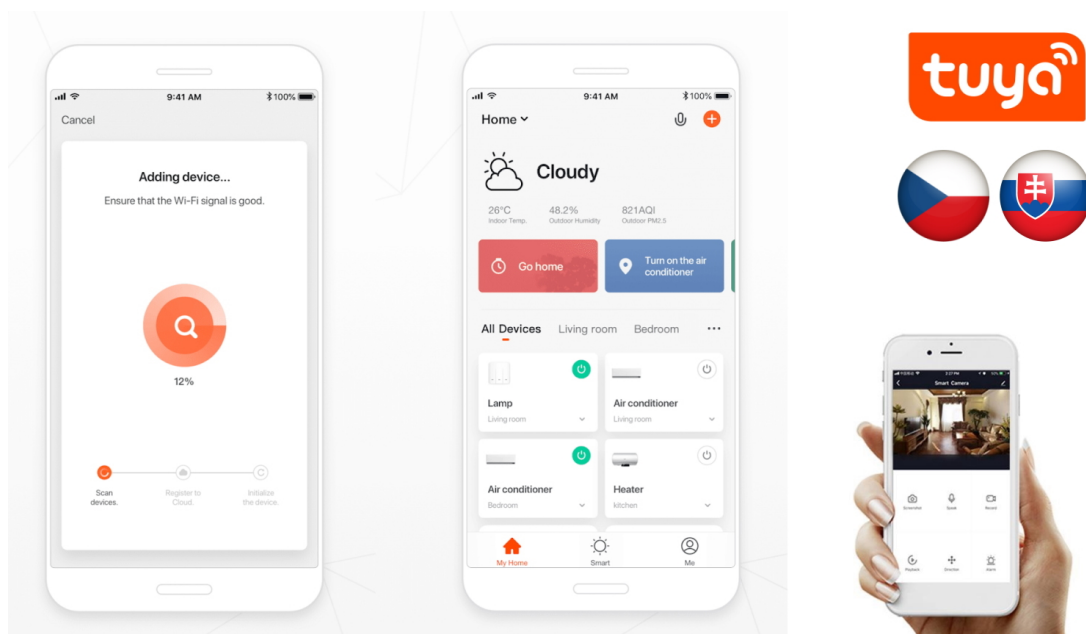

Chytrá Wi-Fi zásuvka je navržena k **ovládání elektrických spotřebičů** odkudkoliv přes internet. Můžete tak automatizovat zapínání spotřebičů či sledovat **spotřebu energie**. Zásuvku lze ovládat skrze bezplatnou aplikaci **IMMAX NEO PRO**, která je kompatibilní se systémy **TUYA**, Lidl a podporuje hlasové ovládání pomocí Google Assistant, Amazon Alexa a Apple Siri.