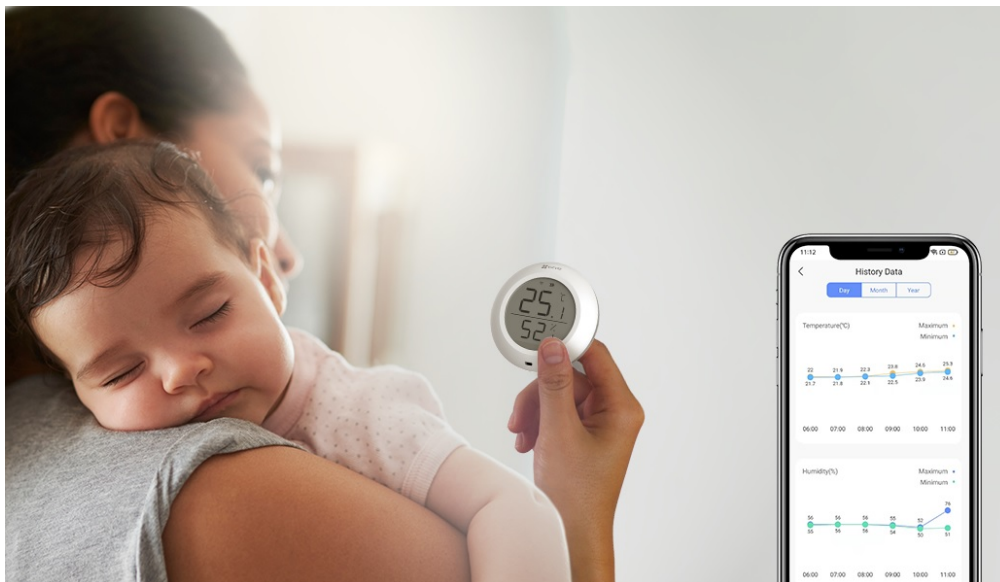

Chytrý senzor EZVIZ T51C pro snímání teploty a vlhkosti v místnosti. Zvláště v sezóně alergií je potřeba **udržovat v interiéru potřebnou teplotu a vlhkost vzduchu** na potřebné úrovni, aby se předešlo potížím s dýcháním nebo podráždění kůže. **Model EZVIZ T51C** v sobě integruje teploměr i vlhkoměr a skrze jednoduchý displej můžete snadno sledovat stav ve vaší domácnosti. Zároveň vás upozorní při náhlé změně parametrů nebo špatně nastavenému rozsahu hodnot - jednoduše pomocí **mobilní aplikace EZVIZ**. Díky kompaktní a lehké konstrukci můžete senzor umístit kdekoli.

Je určen pro využití ve vnitřních prostorech a všude tam, kde chcete znát míru vlhkosti a teplo – ať už jde o **kuchyň, koupelnu, dětský pokoj** nebo třeba komoru. **Energeticky úsporný provoz** zajistí dlouhou výdrž a životnost baterie. Po **připojení k domácí bráně EZVIZ** můžete sledovat hodnoty v reálném čase, případně ještě před příchodem domů.

EZVIZ T51C

Chytrý senzor disponuje **1,8" displejem** pro přehledné zobrazení aktuální **teploty a vlhkosti vzduchu** v místnosti. Po propojení s chytrou bránou EZVIZ H3 (není součástí) je možné v mobilní aplikaci kdykoliv sledovat všechny údaje, nastavit upozornění při překročení zadaných hodnot nebo vytvořit úplně nový scénář zahrnující další chytrá zařízení. Napájení má na starost jedna baterie typu CR2450, která udrží senzor **v provozu až 1 rok**. Díky integrovanému stojánku a přiložené lepicí pásce ho lze umístit kamkoliv na vodorovný či svislý povrch.

Zigbee představuje alternativní protokol k Wi-Fi, jehož hlavní výhodou je **nízká spotřeba energie**. Díky tomu mohou malé bezdrátové snímače fungovat až několik let na jedinou baterii.

ZÁKLADNÍ SPECIFIKACE