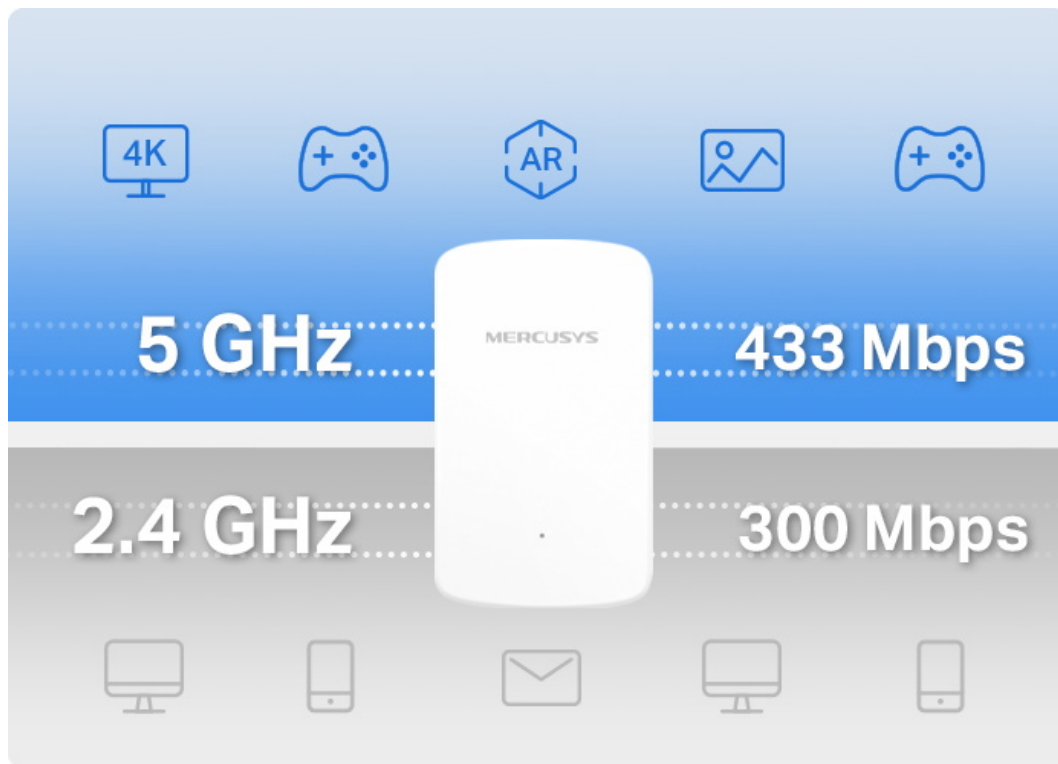

Bezdrátový extender Wi-Fi dosahu s rychlostí přenosu dat **až 300 Mb/s** v pásmu **2,4 GHz** a **až 433 Mb/s** v pásmu **5 GHz**. Extender posiluje signál tak, aby byl v plné síle a bez výpadků k dispozici i v místech, která dříve nešlo pokrýt, nebo tam, kde je obtížné instalovat kabely. Rozšířeného pokrytí dosáhnete snadno stiskem tlačítka **WPS**.

**Dvoupásmová síť Wi-Fi AC750**

Dvoupásmová jednotka ME20 umožňuje současně připojit větší počet zařízení. Pásmo 2,4 GHz je vhodné pro vyřizování e-mailů a procházení webových stránek, zatímco pásmo 5 GHz pro hraní on-line her a streamování HD videí.

#### Adaptivní výběr cesty připojení

Jednotka ME20 zajistí, že vaše síť vždy poběží tou nejvyšší rychlostí, neboť inteligentně vybírá nejrychlejší dostupnou cestu připojení k routeru a pásmo přenosu dat.

**Podpora PoE:** ne

**Rozměry:** 112 × 84,7 × 39 mm