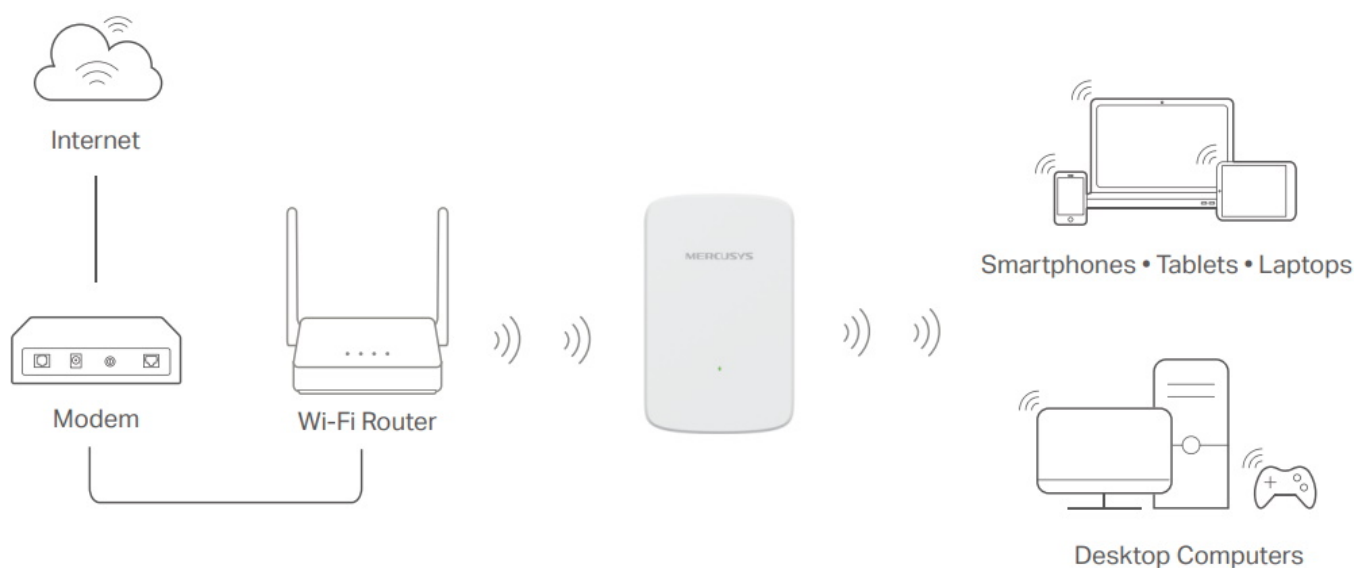

#### Adaptivní výběr cesty připojení

Jednotka ME20 zajistí, že vaše síť vždy poběží tou nejvyšší rychlostí, neboť inteligentně vybírá nejrychlejší dostupnou cestu připojení k routeru a pásmo přenosu dat.

#### Snadné nastavení za několik sekund

Stiskněte tlačítko WPS na routeru a tlačítko WPS na extenderu signálu a rozšířte dosah Wi-Fi sítě za několik sekund.

#### Chytrý indikátor signálu

Barevný LED indikátor vám pomůže najít správné umístění extenderu signálu, aby bylo Wi-Fi pokrytí co nejlepší.

#### Vestavěný režim přístupového bodu

ME20 je více než extender signálu Wi-Fi sítě. Pokud využíváte kabelovou síť, připojte kabelové internetové připojení k jednotce ME20 pomocí ethernetového kabelu a proměňte ji na dvoupásmový Wi-Fi přístupový bod.