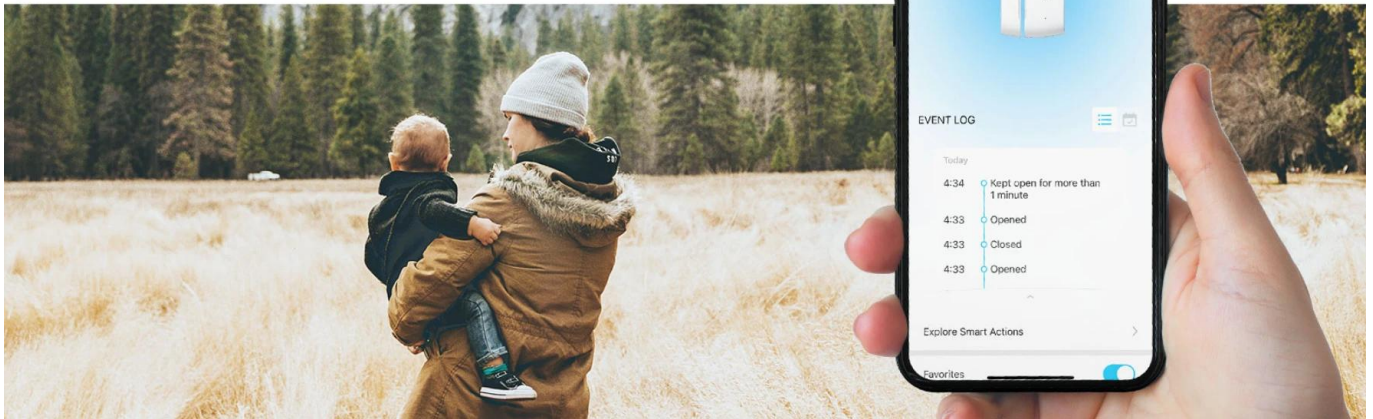

- **Ochrana oken/dveří** - Monitoruje otevírání a zavírání oken, dveří, skříněk, lednice nebo poštovní schránky v reálném čase
- **Okamžité oznámení v aplikaci** - Okamžitá oznámení vás neprodleně informují o změnách stavu
- **Podpora chytrých akcí** - Propojte akce s dalšími chytrými zařízeními a nechte se přivítat, když se vracíte domů
- **Snadná instalace** - Pomocí přiložené lepicí pásky 3M jednotku nalepíte téměř na jakýkoli povrch
- **Vynikající kompatibilita** - Pouze jedna část integrovaného ekosystému Tapo
- **Je vyžadován Tapo Smart Hub (H100)** - Hub podporuje standard Matter, který zajišťuje bezproblémovou komunikaci mezi zařízeními IoT napříč platformami

Contact Sensor Triggered
"Front Door": Opened at 23:05. now

Inteligentní kontaktní senzor - vaše zabezpečení oken a dveří

Tapo T110 je pokročilý kontaktní senzor, který vám umožní monitorovat stav oken, dveří a dalších předmětů v reálném čase. Díky integraci do ekosystému Tapo získáte kompletní kontrolu nad zabezpečením vašeho domova.

Poznejte stav vašeho domova

Přestaňte přemýšlet, jestli jste po odchodu z domova zavřeli všechna okna. Zkontrolujte je na první pohled pomocí aplikace Tapo. Senzor vám poskytne přesné informace o stavu všech monitorovaných míst.

Door & Window Check

Stop wondering if you closed all your windows after leaving home. Check on your doors and windows at a glance with the Tapo app.

Automaticky zapněte světla

Nastavte svůj inteligentní kontaktní senzor tak, aby se rozsvítila světla, když otevřete dveře. Vytvořte si pohodlné prostředí, které vás přivítá domů nebo vám poskytne osvětlení, kdykoli ho potřebujete.