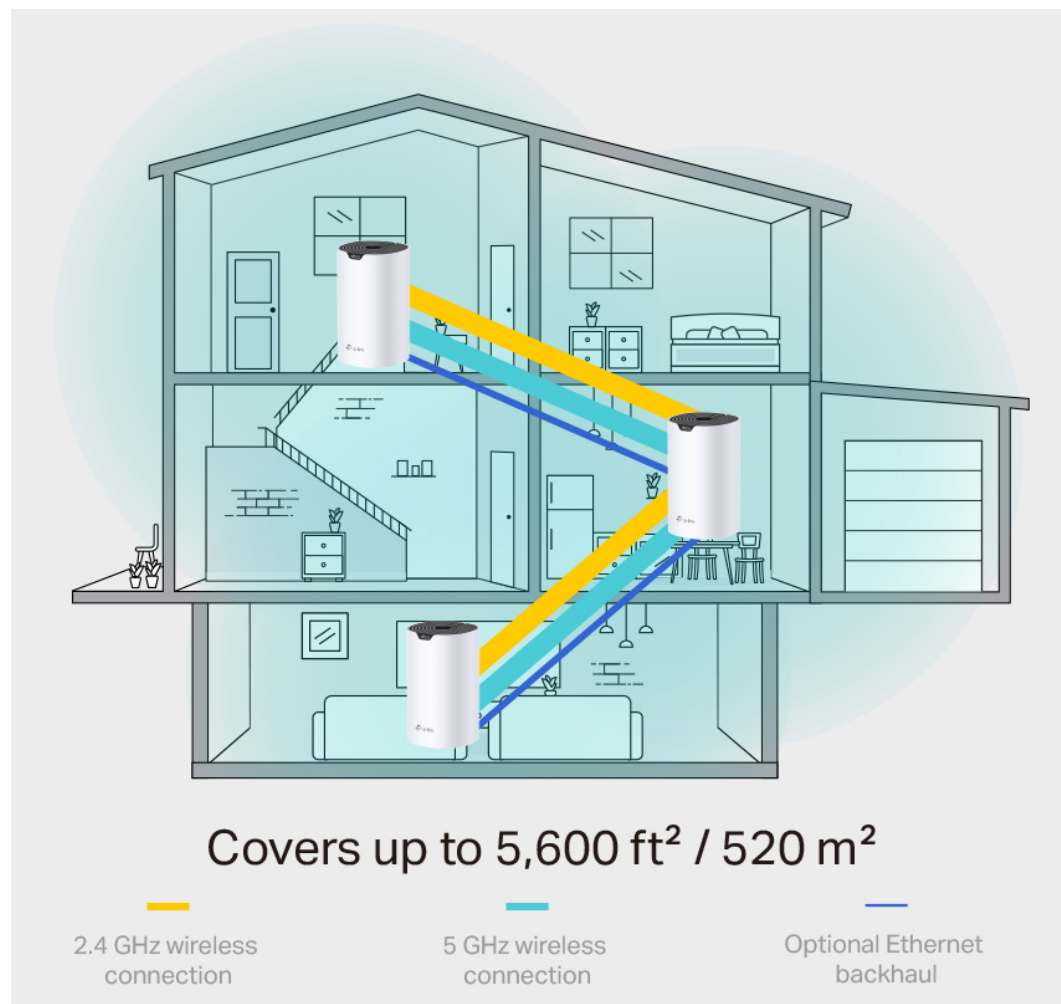

5 GHz  **1300 Mbps**

2.4 GHz  **600 Mbps**

- **Rychlost Wi-Fi 1900 Mb/s:** Sledujte své oblíbené seriály v rozlišení 4K s kombinovanou rychlostí až 1900 Mb/s (600 Mb/s v pásmu 2,4 GHz a 1300 Mb/s v pásmu 5 GHz) s technologií 3x3 MU-MIMO.
- **Připojení více než 100 zařízení:** Deco si poradí s datovými přenosy i v těch nejužší sítích a zajistí spolehlivé připojení pro více než 100 zařízení.
- **Bezproblémové pokrytí silnějším signálem:** Díky pokročilé technologii mesh mezi sebou jednotky Deco spolupracují, aby vytvořily sjednocenou síť s jedním názvem. Zařízení se automaticky přepojují mezi jednotkami Deco, jak se pohybujete po domě.
- **Plně gigabitový ethernet:** Tři gigabitové ethernetové porty WAN/LAN poskytují spolehlivý přístup k internetu s vysokou rychlostí.
- **Robustní rodičovská kontrola:** Omezte čas strávený na internetu a zablokujte nevhodné webové stránky na

### Zabiják mrtvých zón Wi-Fi

Deco S7 nabízí snadný způsob, jak zajistit silný Wi-Fi signál v každém rohu vašeho domu, na ploše až 520 m<sup>2</sup> (sada se 3 jednotkami). Bezdrátová připojení a volitelné páteřní ethernetové připojení pracují společně na propojení jednotek Deco, díky čemuž bude vaše síť rychlejší a zajistí nepřerušované připojení všech zařízení.