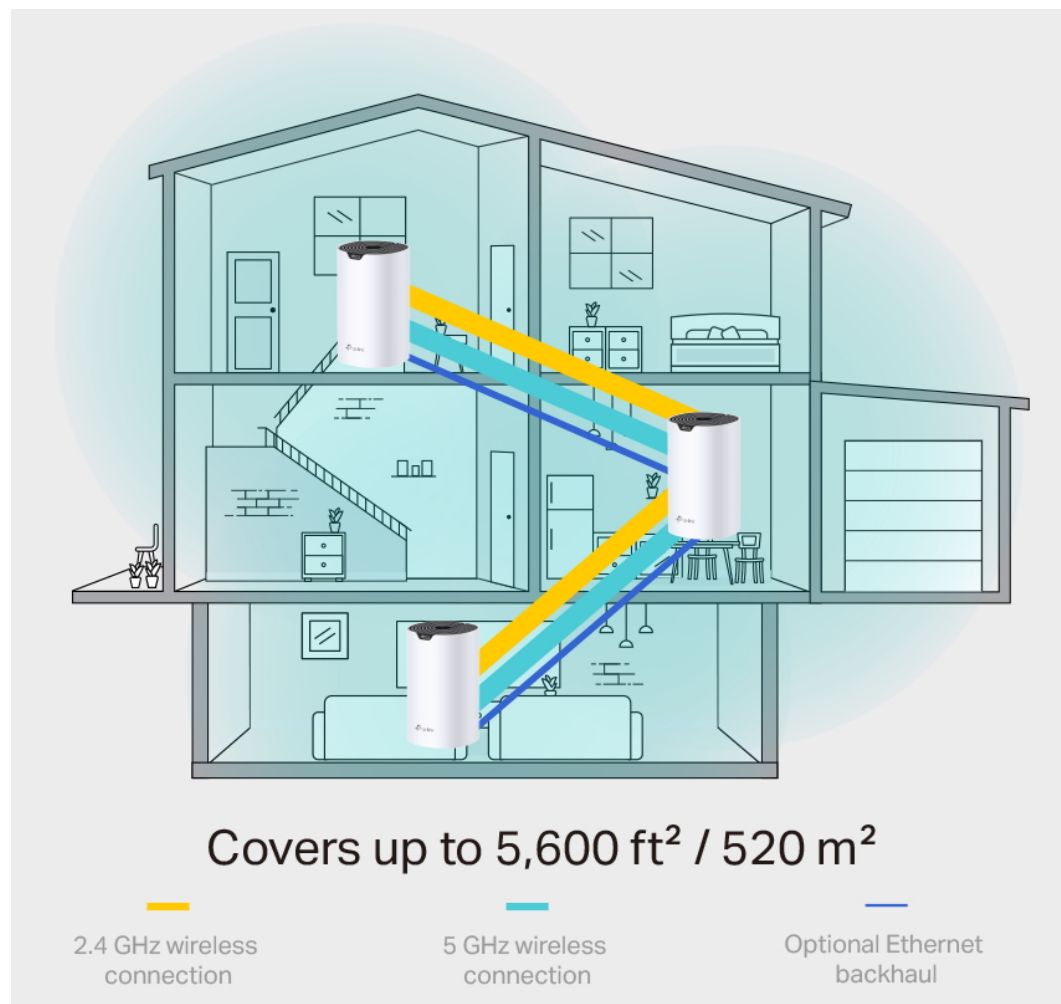

5 GHz  **1300 Mbps**

2.4 GHz  **600 Mbps**

- **Rychlost Wi-Fi 1900 Mb/s:** Sledujte své oblíbené seriály v rozlišení 4K s kombinovanou rychlostí až 1900 Mb/s (600 Mb/s v pásmu 2,4 GHz a 1300 Mb/s v pásmu 5 GHz) s technologií 3x3 MU-MIMO.
- **Připojení více než 100 zařízení:** Deco si poradí s datovými přenosy i v těch nejužší sítích a zajistí spolehlivé připojení pro více než 100 zařízení.
- **Bezproblémové pokrytí silnějším signálem:** Díky pokročilé technologii mesh mezi sebou jednotky Deco spolupracují, aby vytvořily sjednocenou síť s jedním názvem. Zařízení se automaticky přepojují mezi jednotkami Deco, jak se pohybujete po domě.
- **Plně gigabitový ethernet:** Tři gigabitové ethernetové porty WAN/LAN poskytují spolehlivý přístup k internetu s vysokou rychlostí.
- **Robustní rodičovská kontrola:** Omezte čas strávený na internetu a zablokujte nevhodné webové stránky na

základě jedinečných profilů, které lze vytvořit pro každého člena rodiny.

- **Dva režimy v jednom:** Funguje jako router nebo přístupový bod pro vytvoření flexibilní domácí sítě.
- **Snadné nastavení:** Skutečně jednoduché nastavení s aplikací Deco, která vás provede krok za krokem.

Zabiják mrtvých zón Wi-Fi

Deco S7 nabízí snadný způsob, jak zajistit silný Wi-Fi signál v každém rohu vašeho domu, na ploše až 360 m² (sada se 2 jednotkami). Bezdrátová připojení a volitelné páteřní ethernetové připojení pracují společně na propojení jednotek Deco, díky čemuž bude vaše síť rychlejší a zajistí nepřerušované připojení všech zařízení.