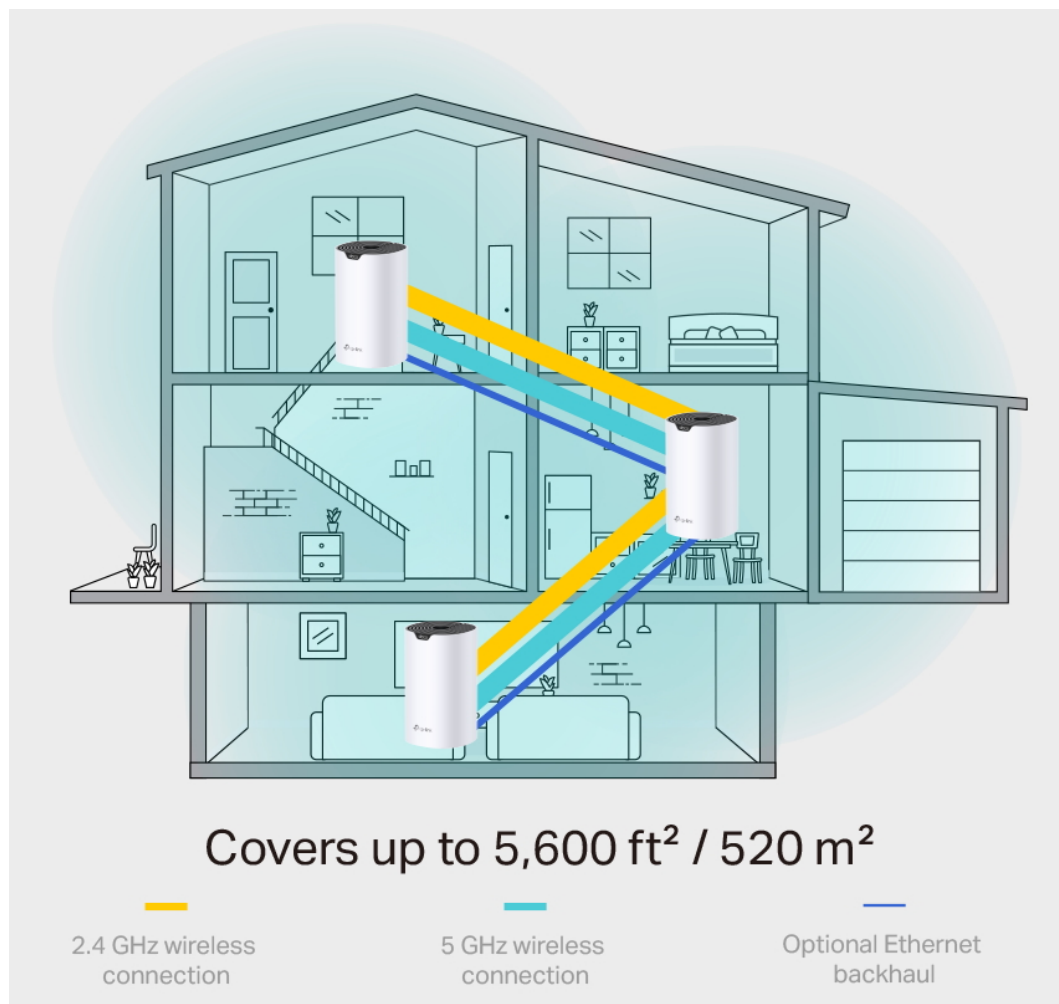

Popis

TP-Link Deco S7 1 ks

Deco S7 využívá systém více jednotek k dosažení bezproblémového celoplošného Wi-Fi pokrytí - **eliminuje slabé oblasti signálu** jednou provždy! Pro pokrytí menších oblastí může jednotka fungovat i samostatně. Díky pokročilé technologii **Deco Mesh** spolupracují jednotky na vytvoření jednotné sítě s jediným názvem sítě.

5 GHz  **1300 Mbps**

2.4 GHz  **600 Mbps**

- **Rychlost Wi-Fi 1900 Mb/s:** Sledujte své oblíbené seriály v rozlišení 4K s kombinovanou rychlostí až 1900 Mb/s (600 Mb/s v pásmu 2,4 GHz a 1300 Mb/s v pásmu 5 GHz) s technologií 3x3 MU-MIMO.
- **Připojení více než 100 zařízení:** Deco si poradí s datovými přenosy i v těch nejužších sítích a zajistí spolehlivé připojení pro více než 100 zařízení.
- **Bezproblémové pokrytí silnějším signálem:** Díky pokročilé technologii mesh mezi sebou jednotky Deco spolupracují, aby vytvořily sjednocenou síť s jedním názvem. Zařízení se automaticky přepojují mezi jednotkami Deco, jak se pohybujete po domě.
- **Plně gigabitový ethernet:** Tři gigabitové ethernetové porty WAN/LAN poskytují spolehlivý přístup k internetu s vysokou rychlostí.
- **Robustní rodičovská kontrola:** Omezte čas strávený na internetu a zablokujte nevhodné webové stránky na

Zabíják mrtvých zón Wi-Fi

Deco S7 nabízí snadný způsob, jak zajistit silný Wi-Fi signál v každém rohu vašeho domu, na ploše až 195 m² (sada s 1 jednotkou). Bezdrátová připojení a volitelné páteřní ethernetové připojení pracují společně na propojení jednotek Deco, díky čemuž bude vaše síť rychlejší a zajistí nepřerušované připojení všech zařízení.