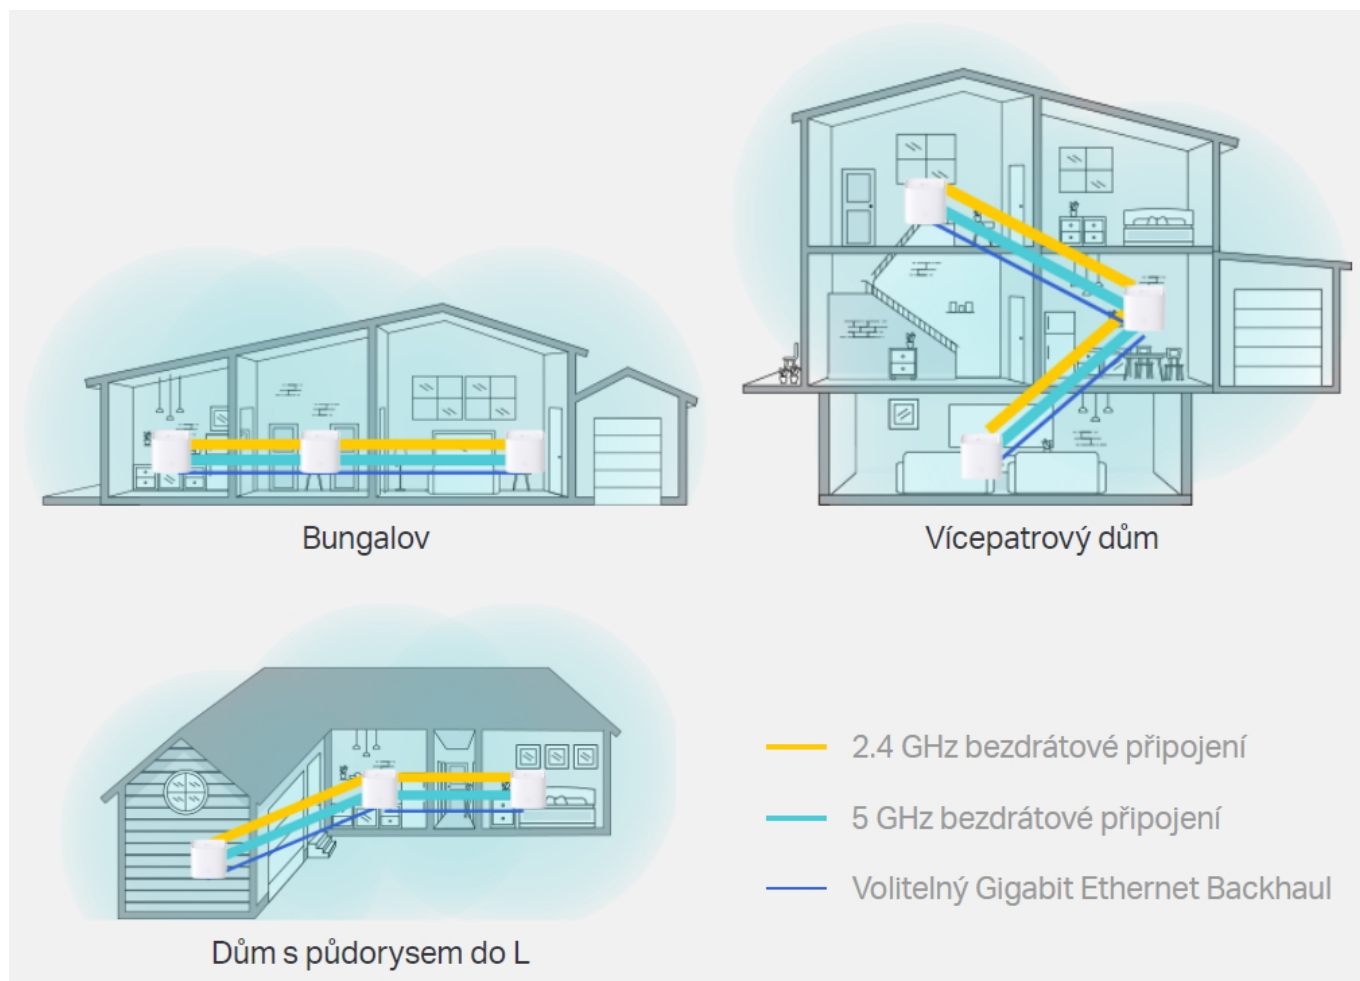

### TP-Link HC220-G5 2 ks

HC220-G5 využívá systém více jednotek k dosažení bezproblémového celoplošného Wi-Fi pokrytí. Díky standardizované technologii **EasyMesh** spolupracují jednotky na vytvoření jednotné sítě s jediným názvem sítě.

System jednotek HC220-G5 poskytuje rychlé a stabilní spojení rychlostí **až 1200 Mb/s** s podporou standardu **802.11ac (Wi-Fi 5)** a je tak ideální pro pokrytí celé domácnosti bezdrátovým signálem (**součástí balení jsou 2 jednotky**).

5 GHz  **867 Mbps**

2.4 GHz  **300 Mbps**

- **Rychlejší připojení:** Rychlost až 1200 Mb/s - 867 Mb/s v pásmu 5 GHz a 300 Mb/s v pásmu 2,4 GHz.
- **Zvýšené bezproblémové pokrytí:** Dosáhněte bezproblémového pokrytí celé domácnosti pomocí čistějšího a silnějšího signálu Wi-Fi.
- **Jedna sjednocená síť:** Více jednotek tvoří síť v celé domácnosti, která automaticky vybírá nejlepší připojení, když se pohybujete po domě.
- **Vylepšené zabezpečení:** Šifrování WPA3, Multi-SSID a rodičovská kontrola poskytují přizpůsobené a bezpečnější online prostředí.
- **Kompatibilní s EasyMesh:** Poskytuje pokrytí mesh Wi-Fi celé domácnosti standardizovanou mesh technologií.
- **Snadné nastavení:** Nastavte router během několika minut pomocí intuitivní aplikace Aginet.
- **Vzdálená správa:** TAUC cloud management, TR-181, TR-111 a TR-143 jsou podporovány.

## Pokrytí celé domácnosti

HC220-G5, vybavený technologií EasyMesh, poskytuje silný signál Wi-Fi v každém rohu vašeho domova. Bezdrátová připojení a volitelný Ethernet backhaul spolupracují na propojení každé jednotky a poskytují ještě vyšší rychlost sítě a skutečně bezproblémové pokrytí.