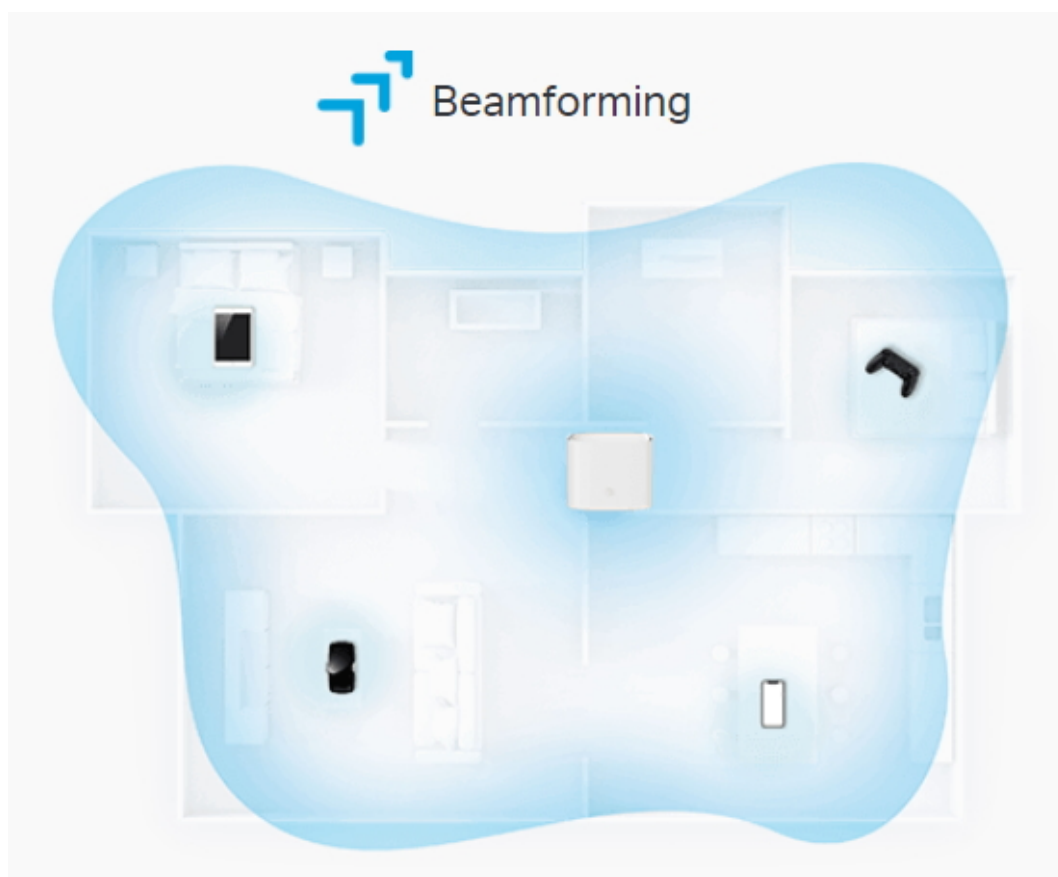

Bezproblémový roaming s jedním názvem Wi-Fi

Všechny jednotky spolupracují a tvoří jednu společnou síť. Když se budete pohybovat v domě, vaše mobilní zařízení se automaticky připojí k nejrychlejší jednotce a vytvoří tak skutečně bezvýpadkové Wi-Fi připojení.

2v1 režim routeru a přístupového bodu

Flexibilní a multifunkční HX220 obsahuje řadu funkcí, které poslouží v módu router i přístupový bod. Vyberte si režim pro skutečné požadavky sítě a zažijte maximální flexibilitu bezdrátového připojení.

Stabilní připojení, žádné další ukládání do vyrovnávací paměti

HX220, vylepšený o Wi-Fi 6, vybavený technologií OFDMA a MU-MIMO, umožňuje připojit více než 250 zařízení. Užijte si efektivnější síť, která se načítá rychleji bez snížení výkonu.