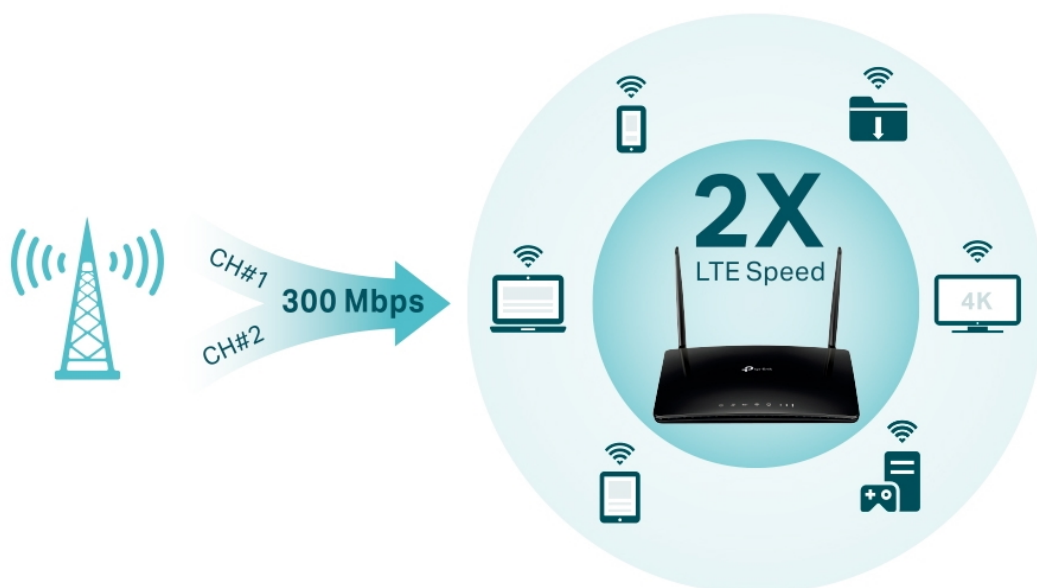

Router poskytuje **čtyři gigabitové porty** a tím i spolehlivé kabelové připojení pro zařízení náročná na šířku pásma, jako jsou například herní konzole. Dvě oddělené bezdrátové sítě využívající pásma **2,4 GHz** a **5 GHz** poskytují optimalizovaný výkon **až 1167 Mb/s** a minimalizují vzájemné rušení signálu. Dvě externí LTE antény a nejnovější bezdrátové technologie vám umožní užívat si stabilní a efektivní připojení.

- **Pokročilý 4G+ router** - podporuje 4G+ Cat6 pro zvýšení datové rychlosti až na 300 Mbps.
- **Zapojte SIM kartu a hrajte** - není potřeba žádná konfigurace, kompatibilita SIM karet ve více než 100 zemích je zajištěna léty praktických testů.
- **Podpora MU-MIMO** - simultánní datové toky zvyšují propustnost Wi-Fi a efektivitu sítě.
- **Podporuje TP-Link OneMesh** - spolupracuje s produkty TP-Link OneMesh a vytváří flexibilní a nákladově efektivní síť Mesh.
- **Lepší signál pro připojení všude** - vychutnejte si stabilní a efektivní připojení ke každému zařízení díky dvěma externím odnímatelným LTE anténám.
- **Plně gigabitové porty** - poskytují spolehlivé kabelové připojení pro zařízení náročná na šířku pásma, jako jsou herní konzole a IPTV.
- **Režim Wi-Fi Router** - zapojte ethernetový kabel do portu LAN/WAN pro flexibilní přístup jako záložní možnost,

Rychlost datového přenosu: 867 Mbit/s - 5 GHz, 300 Mbit/s - 2,4 GHz

Anténa: 2× externí 4G LTE anténa

Porty: 3× RJ-45 LAN, 1× RJ-45 LAN/WAN, 1× nano SIM slot

Frekvenční pásmo: 2,4 GHz a 5 GHz

Zabezpečení: 64/128-bit WEP, WPA/WPA2 Personal, WPA/WPA2 Enterprise