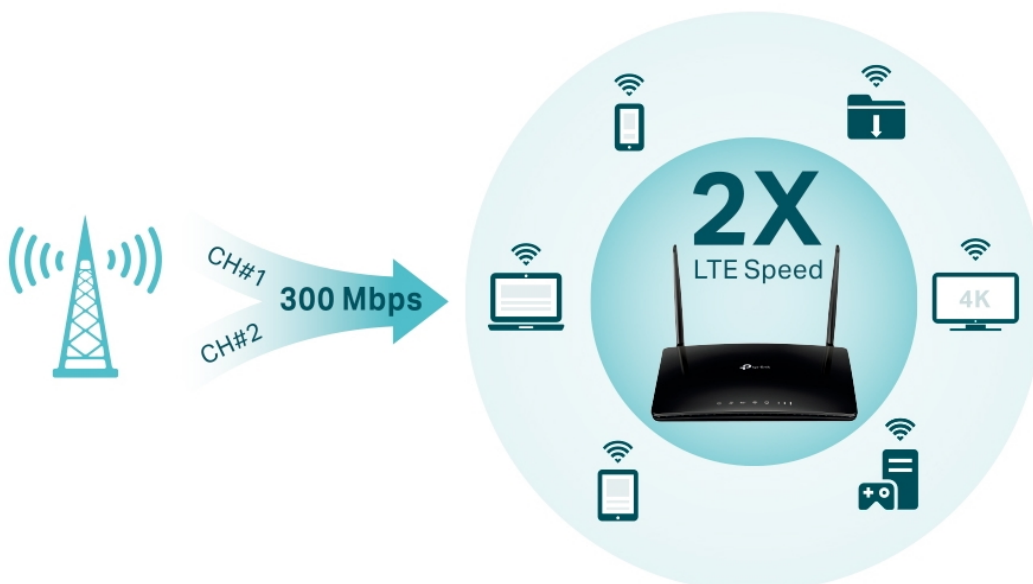

### TP-Link Archer MR500

Router poskytuje **čtyři gigabitové porty** a tím i spolehlivé kabelové připojení pro zařízení náročná na šířku pásma, jako jsou například herní konzole. Dvě oddělené bezdrátové sítě využívající pásma **2,4 GHz** a **5 GHz** poskytují optimalizovaný výkon **až 1167 Mb/s** a minimalizují vzájemné rušení signálu. Dvě externí LTE antény a nejnovější bezdrátové technologie vám umožní užívat si stabilní a efektivní připojení.

- **Pokročilý 4G+ router** - podporuje 4G+ Cat6 pro zvýšení datové rychlosti až na 300 Mbps.
- **Zapojte SIM kartu a hrajte** - není potřeba žádná konfigurace, kompatibilita SIM karet ve více než 100 zemích je zajištěna léty praktických testů.
- **Podpora MU-MIMO** - simultánní datové toky zvyšují propustnost Wi-Fi a efektivitu sítě.
- **Podporuje TP-Link OneMesh** - spolupracuje s produkty TP-Link OneMesh a vytváří flexibilní a nákladově efektivní síť Mesh.
- **Lepší signál pro připojení všude** - vychutnejte si stabilní a efektivní připojení ke každému zařízení díky dvěma externím odnímatelným LTE anténám.
- **Plně gigabitové porty** - poskytují spolehlivé kabelové připojení pro zařízení náročná na šířku pásma, jako jsou herní konzole a IPTV.
- **Režim Wi-Fi Router** - zapojte ethernetový kabel do portu LAN/WAN pro flexibilní přístup jako záložní možnost, pokud nemůžete získat připojení 4G.
- **Snadné nastavení a správa** - nastavte Archer MR500 během několika minut díky jeho intuitivnímu webovému rozhraní a výkonné aplikaci Tether.