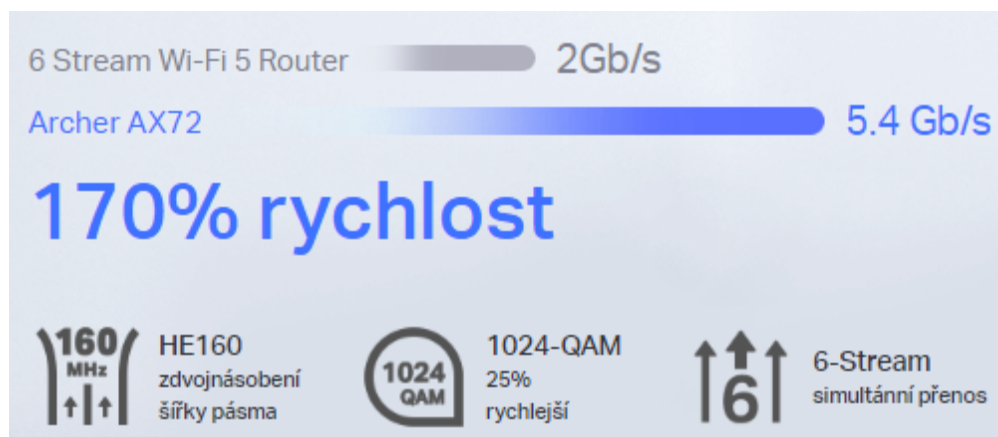

Router pracující v pásmech **2,4 a 5 GHz** s podporou standardů **802.11a/b/g/n/ac/ax**. Archer AX Pro je vybaven nejnovější bezdrátovou technologií **Wi-Fi 6**, která přináší vyšší rychlost, větší kapacitu a snížené přetížení sítě. V pásmu 2,4 GHz dosahuje přenosových rychlostí **až 574 Mbit/s** a v pásmu 5 GHz **až 4804 Mbit/s**. Technologie **Beamforming** a 6 antén s vysokým ziskem se spojí a vytvoří silný a spolehlivý Wi-Fi signál v celé domácnosti, poskytují hladké a stabilní připojení pro každého klienta. Pro snadné nastavení a použití lze využít **mobilní aplikaci Tether** nebo webové rozhraní.

- **Gigabit Wi-Fi pro 8K streamování** - 5400 Mb/s WiFi pro rychlejší procházení, streamování a stahování, to vše současně.
- **Plně vybavená Wi-Fi 6** - Je vybavena špičkovou strukturou 4T4R a HE160 v pásmu 5 GHz, která umožňuje