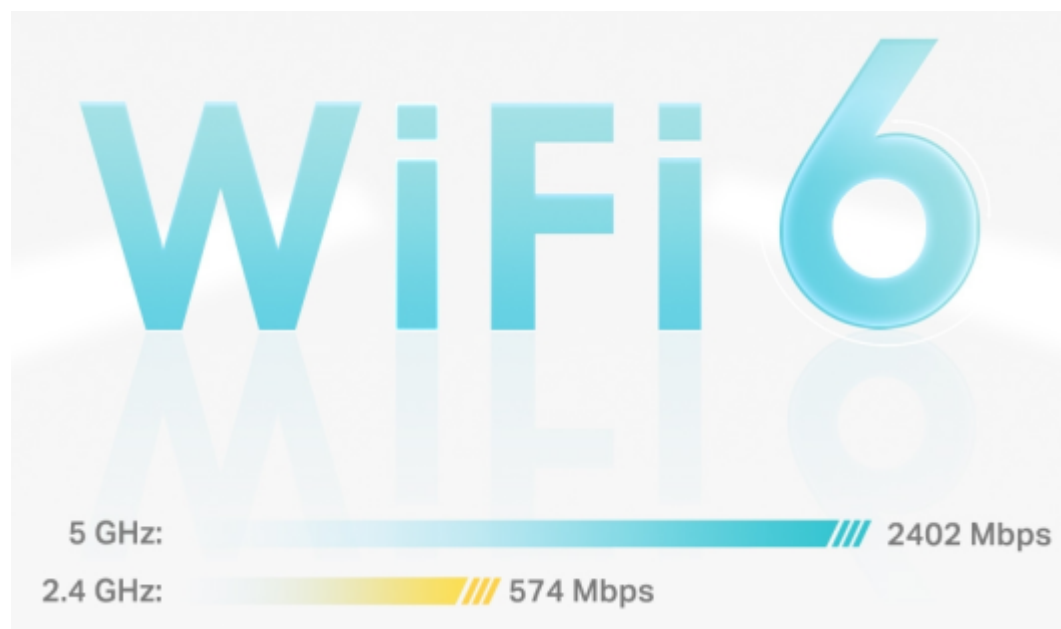

Užijte si Wi-Fi s vylepšeným zabezpečením

Přizpůsobte si domácí síť pomocí sady funkcí vylepšeného zabezpečení. Ať už chráníte vaše citlivá data nebo omezujete přístup dětí a hostů, Deco X50-DSL vám poskytuje nástroje, které potřebujete k plné správě vaší Wi-Fi.

Rychlé nastavení pomocí aplikace Deco

Rozbalte Deco, nainstalujte aplikaci a poté jednoduše postupujte podle pokynů na obrazovce. Deco se postará o zbytek a vaši síť zprovozní během několika minut.

Řada Deco X50-DSL je samozřejmě **zpětně kompatibilní** se všemi Deco modely.