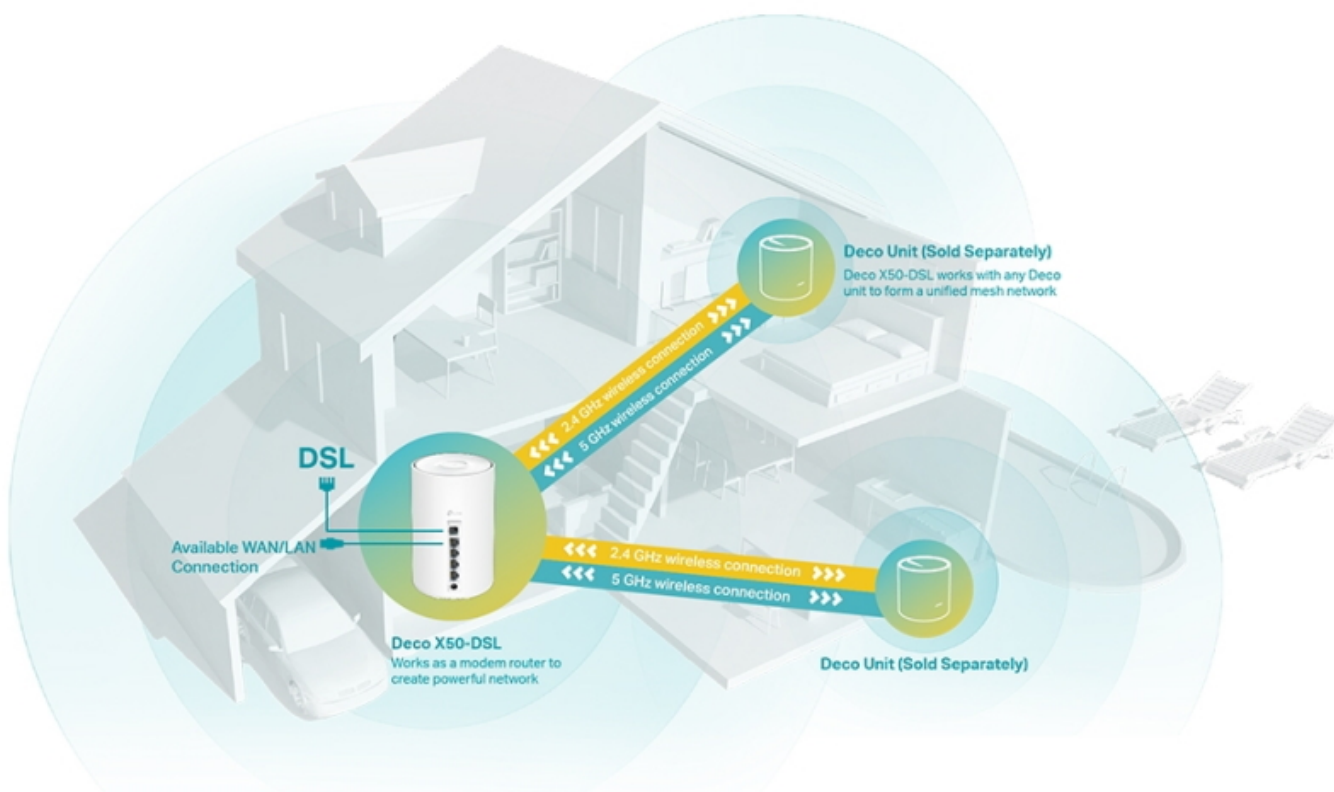

Ultra vysoké přenosové rychlosti Mesh Wi-Fi 6

Díky vybavení technologií Wi-Fi 6 je Deco Mesh systém navržen k tomu, aby poskytoval výrazné zlepšení v pokrytí, rychlosti a celkové kapacitě. Pořídte si nejnovější Wi-Fi Mesh systém a získáte výhody sítě budoucnosti, která poskytuje vyšší přenosovou rychlost a připojí více zařízení.