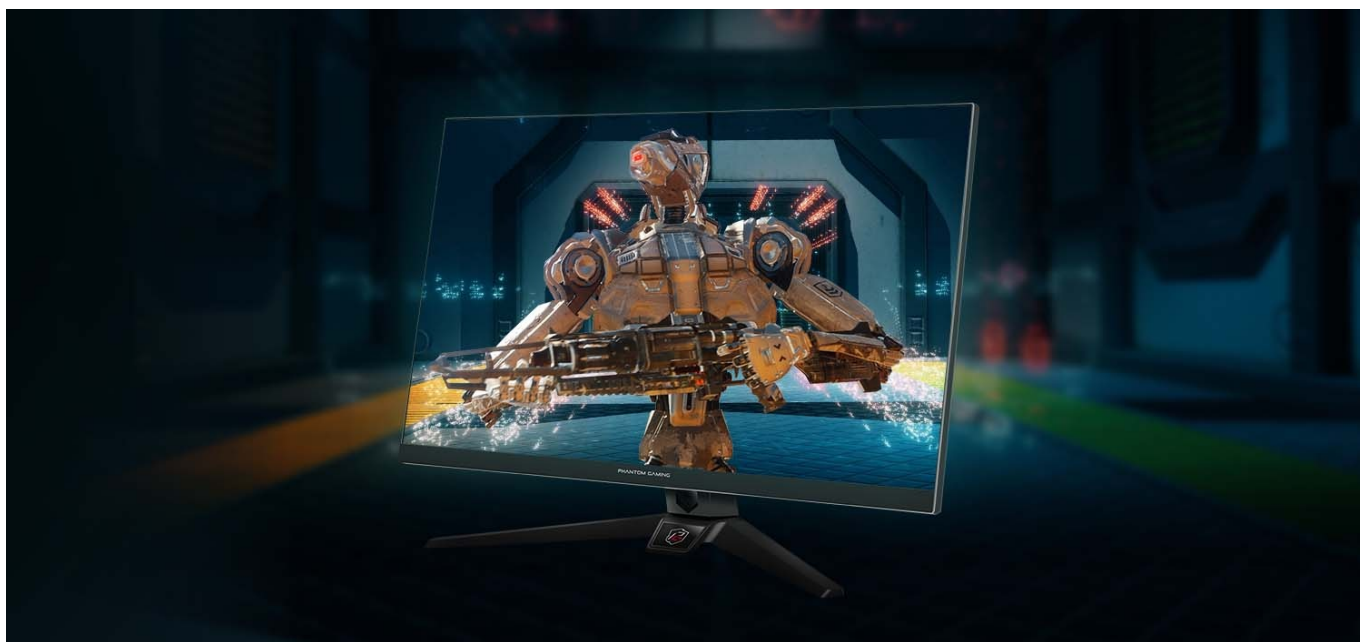

Herní LED monitor ASRock PG27FF1A s plochým IPS displejem o velikosti 27" vám zprostředkuje strhující gamingovou akci v detailním **Full HD rozlišení** a zejména bez zpoždění. Monitor disponuje vysokou **obnovovací frekvencí 165 Hz**, který vykresluje obsah bez rozmazání a postará se o ostré zobrazení každé akce a dynamických objektů. To je jeden z hlavních důvodů, proč dosáhnete vítězství.

Samozřejmostí je také patřičná konektivita, která umožňuje připojení sekundárního displeje nebo kompatibilní herní konzole skrze **porty HDMI**. Nechybí ani rozhraní **DisplayPort 1.2** či výstup pro sluchátka. Ozvučení dále zajišťuje dvojice **zabudovaných reproduktorů**.