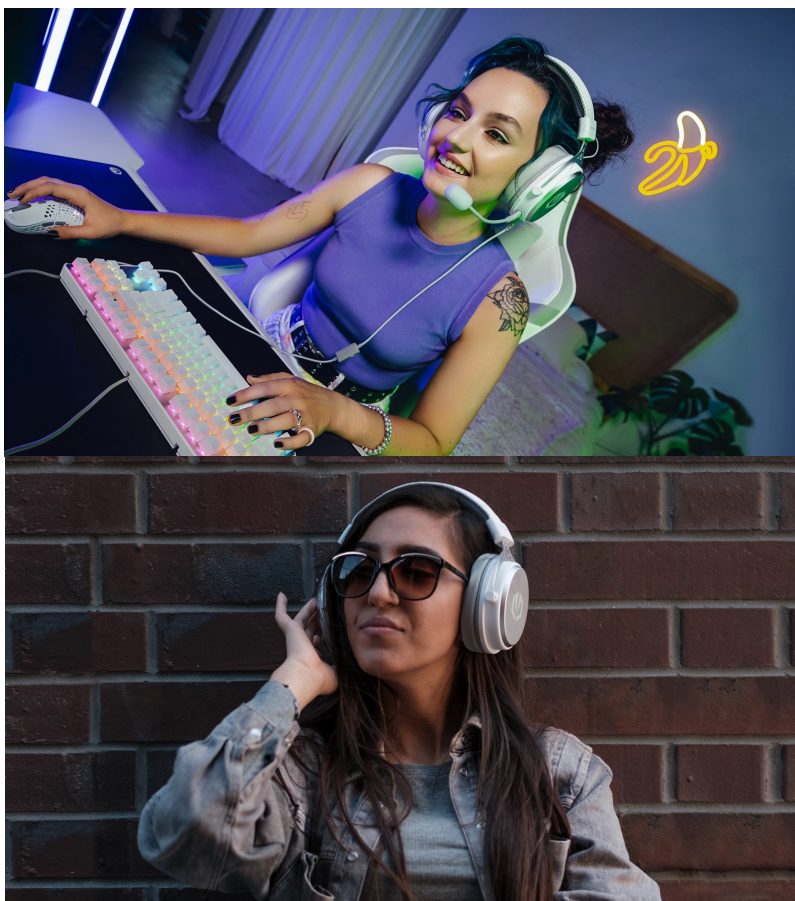

Náhlavní souprava Endorfy VIRO Plus OWH v minimalistickém designu, která hráčům zprostředkuje strhující prostorový zvuk. Díky **odnímatelnému mikrofonu** můžete komunikovat se spoluhráči, kolegy na schůzkách a v rámci jakýchkoliv videohovorů. Současně také můžete vyrazit ven a využít headset jako klasická sluchátka pro poslech hudby. Pro připojení slouží standardní **3.5mm jack konektor**, díky čemuž je **headset Endorfy VIRO Plus OWH** kompatibilní s celou řadou zařízení a vhodný nejen pro hráče, ale také fanoušky hudby, podcastů a dalšího mluveného slova.

Ergonomický design v podobě **měkkých náušníků z paměťové pěny** zajistí komfortní nošení po dlouhou dobu a vaše uši se budou cítit jako v obležení obláčků. Součástí balení jsou rovněž **textilní náušníky**, které jsou prodyšné a vhodné pro letní

Endorfy VIRO Plus USB Onyx White

Herní náhlavní headset poskytující díky **53 mm** velkým měničům skvělý zvukový přednes. Stejně tak **odpojitelný mikrofon** poskytuje křišťálově čistý přenos, který je základem kvalitní hlasové komunikace. Pohodlné náušníky z paměťové pěny a **polstrovaný hlavový most** zajistí dlouhé hodiny hraní či poslechu v nejvyšším komfortu. **Hliníkový rám** zaručí odolnost potřebnou při každodenním používání i přenášení. **Ovládání hlasitosti** je umístěno přímo **na odnímatelném kabelu** zakončeném konektorem **3,5 mm jack**. Balení navíc obsahuje **externí 7.1 zvukovou kartu**, která se připojuje do **USB** portu. Ve spojení se speciálním softwarem lze následně vytvářet profily pro jednotlivé činnosti či hudební žánry a vylepšovat kvalitu zvuku pomocí dalších funkcí. Na kartě se nachází combo jack pro připojení headsetu.