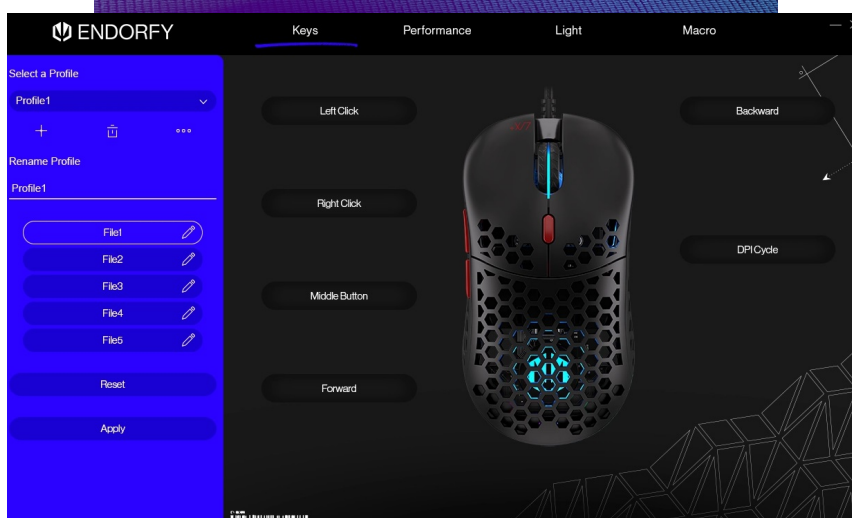

Endorfy LIX Plus

Ultralehká herní myš disponující **6 programovatelnými tlačítky** a vysoce přesným **optickým senzorem Pixart**