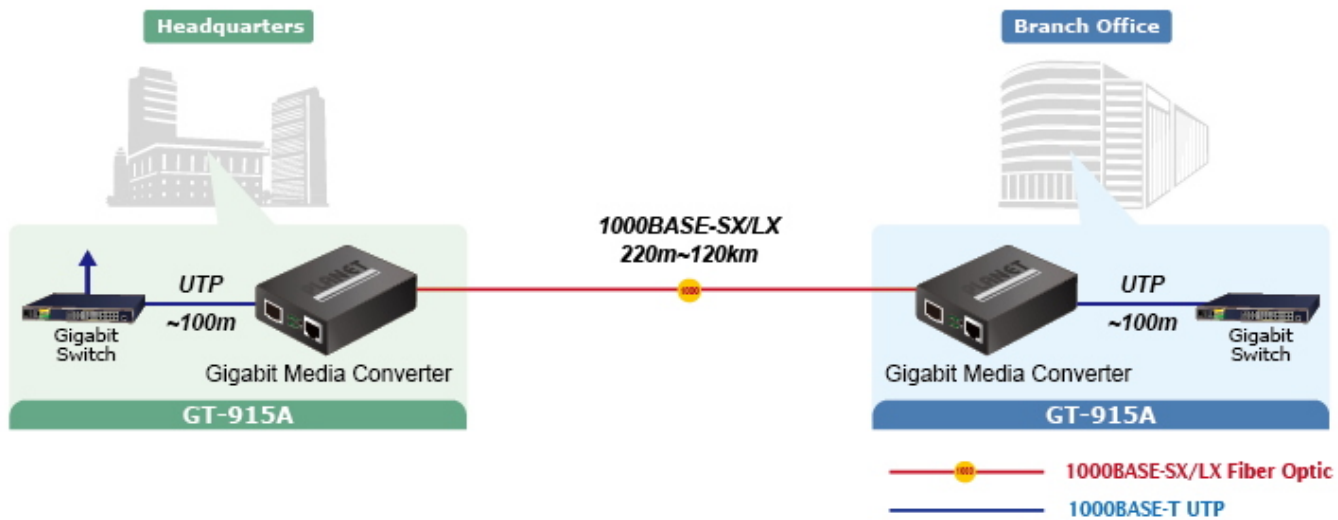

[Datasheet](#)

[Manuál](#)

[Ostatní download](#)