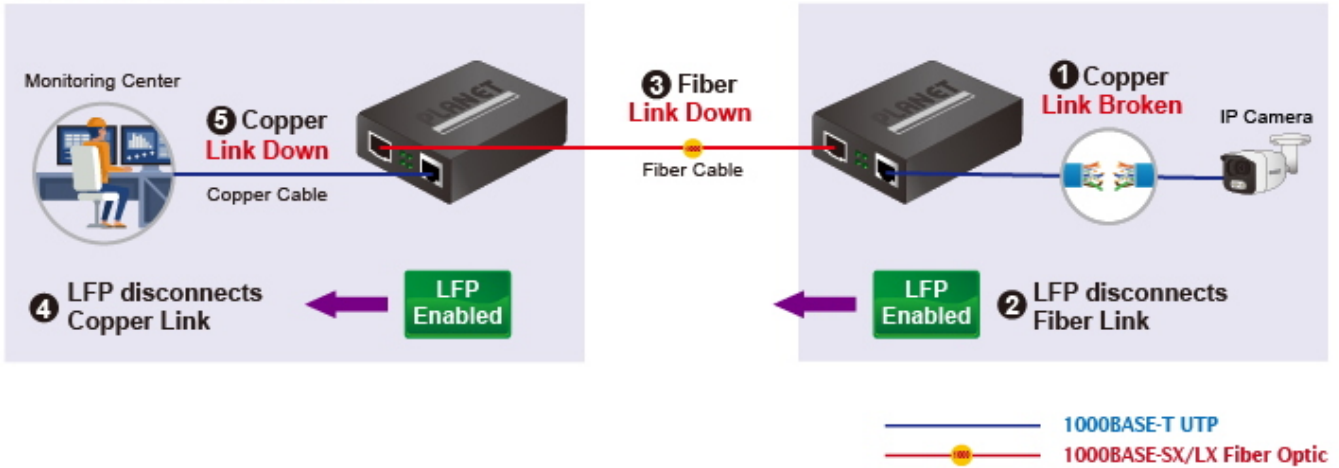

Konvertor pro přechod mezi optickým a metalickým spojem pro Gigabitový Ethernet. Nutné zakoupit kompatibilní miniGBIC optický modul.

GT-915A nabízí automatické MDI/MDI-X na portu TP a integrovanou funkci Link Fault Pass-through (LFP). Funkce LFP zahrnuje funkce Link Loss Carry Forward (LLCF) a Link Loss Return (LLR), které mohou okamžitě upozornit správce na problém linkového média a poskytnout efektivní řešení pro monitorování sítě.

#### Fyzické vlastnosti:

**Porty:** 1x RJ-45 10/100/1000 Base-T, 1x SFP 100/1000 Base-X (SX/LX)

**Podpora přenosu:** JumboFrame 16K

**Provedení:** vnitřní

**Napájení:** externí napájecí adaptér DC 5 V (2 A), celkový příkon do 3,4 W

## Remote Link Normal

## Remote Link Broken

• SFP DDM (Digital Diagnostic Monitor) •