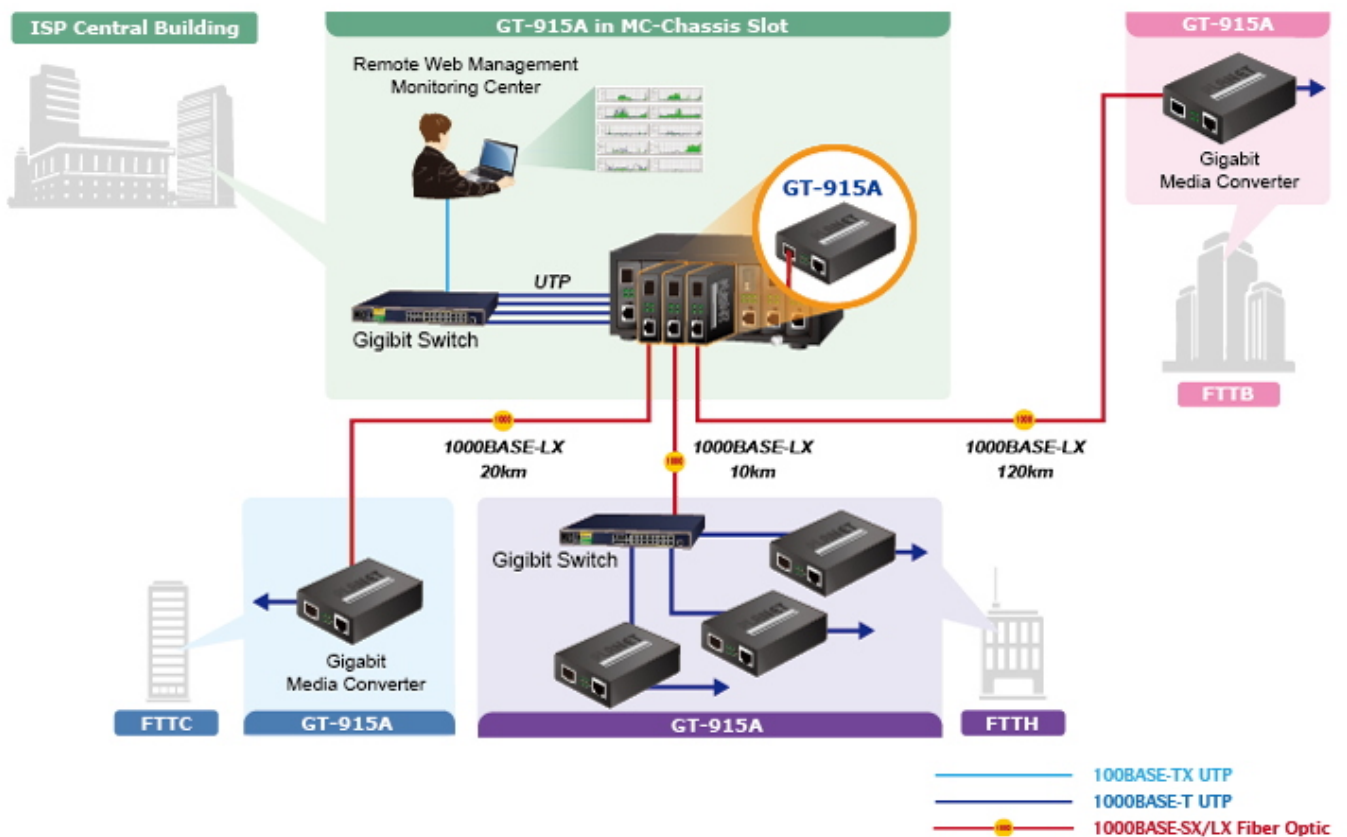

Optional installation method

* The above pictures are for illustration only.