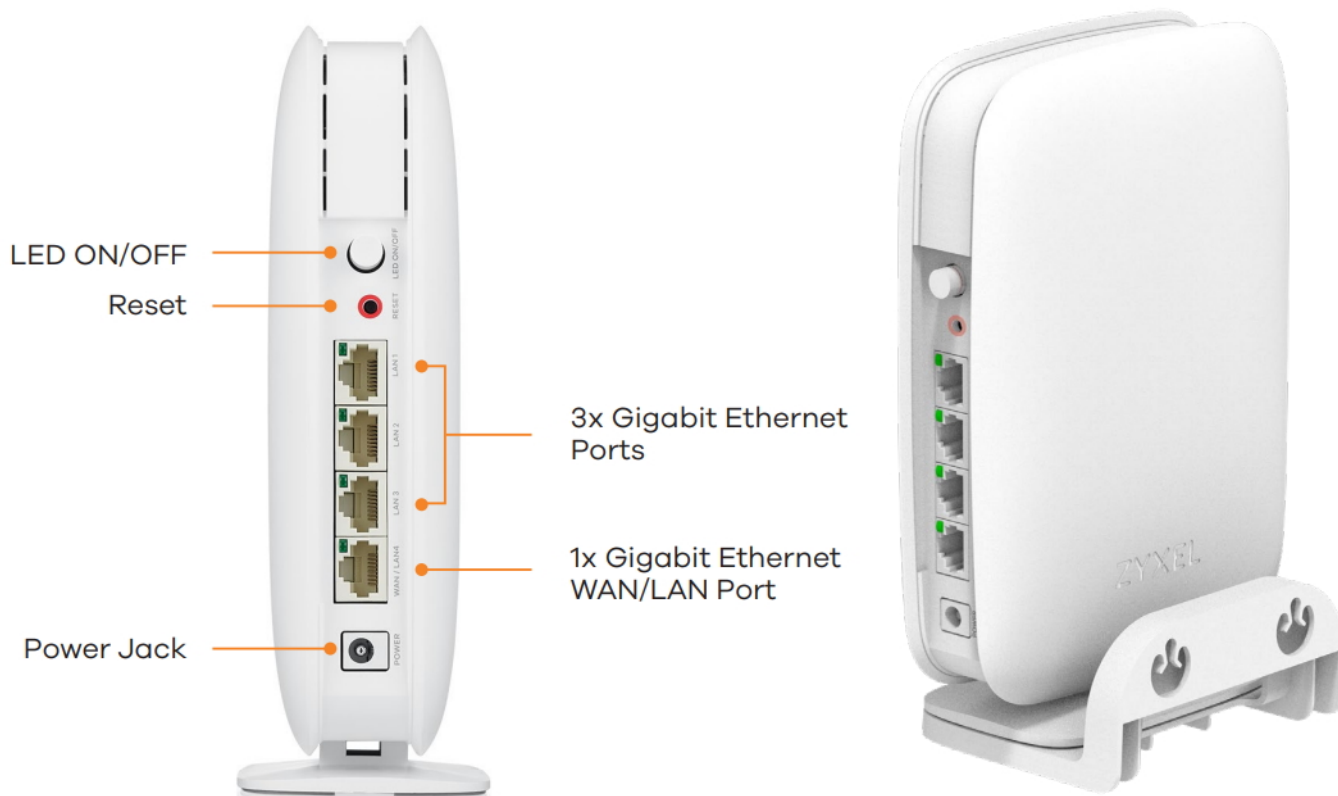

Mimořádné pokrytí Wi-Fi sítě po celé domácnosti

Trápí vás doma kvůli starému routeru špatné bezdrátové pokrytí? Multy M1 vás těchto starostí zbaví díky výkonné bezdrátové síti s větším pokrytím a silnějším signálem. Bez ohledu na velikost vašeho domu Multy M1 poskytuje širší bezdrátové pokrytí pro lepší připojení.

Jedna Wi-Fi síť pro bezproblémové připojení v celé domácnosti

Multy generuje jedno jméno a heslo do bezdrátové sítě, takže s připojenými zařízeními můžete volně chodit, pracovat a hrát kdekoli v domácnosti, aniž byste se museli připojovat k další síti.

Flexibilní připojení kabelových i bezdrátových zařízení

Díky multigigabitovému řešení můžete využívat plnou kapacitu své domácí sítě. Každé Multy M1 má čtyři gigabitové Ethernet LAN porty pro připojení mediálních serverů, síťových úložišť (NAS), přepínačů a dalších zařízení chytré domácnosti.

Široké možnosti instalace

Systém Multy M1 není pouze praktický, ale také atraktivní svým vzhledem. Ať už se rozhodnete ho instalovat v obývacím pokoji, na chodbě, v kuchyni nebo jinde, určitě vaší domácnosti neudělá ostudu.

Rychlejší nastavení, snadnější správa

Kompletní kontrolu nad veškerým děním ve vaší síti vám vždy a všude poskytne aplikace ZyXEL Multy. Stačí postupovat podle pokynů na displeji a ona už se postará o vše ostatní. Vaše síť bude za pár minut k dispozici.

Kompletní nastavení sítě z webového prohlížeče

Webové rozhraní umožňuje správu sítě přes počítač a obsahuje celou řadu pokročilých funkcí včetně nastavení a správy kabelových a bezdrátových připojení, diagnostiky, testu rychlosti připojení, správy sítě pro hosty, rodičovské kontroly, upozornění na nový firmware a uprady.

Podpora hlasového ovládání Amazon Alexa

S hlasovým asistentem Amazon Alexa můžete svou Wi-Fi síť ovládat jednoduše hlasem. Alexa zvládne i úkoly, které jinak vyžadují otevření aplikace ZyXEL Multy na vašem telefonu.

Součástí balení je 3x napájecí adaptér, 3x držák na stěnu a ethernet kabel (Cat5e).

ZÁKLADNÍ SPECIFIKACE

Standard: IEEE 802.11a/b/g/n/ac/ax